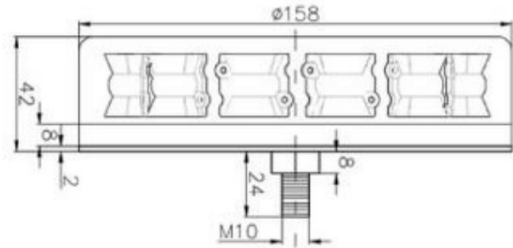

KENNLEUCHTEN

BAQ-DV-CLOR-
ICAO

LED Kennleuchte | 1- punt bevestiging | 12/24 V | gelb |
transparente Linse | ICAO

EAN: 5414184008557

Spezifikationen

Anschluss	Offene Kabelenden	EMC R10	Ja
Anzahl der Blitzmuster	1	Farbe	Gelb
Anzahl der LEDs	12	Farbe Linse	Transparent
Befestigung	1-Punkt-Befestigung	Flash-Muster	1 pattern only: flash
Bestellbar per	1	Höhe mm	42 mm
Betriebsspannung	12V - 24V	Höhenbereich	0 - 69 mm
Durchmesser mm	158 mm	ICAO	Ja
ECE R65 Klasse 1	Ja	Lichtquelle	LED
EMC	EMC R10	Verpackung	Weißer Schachtel mit Etikett