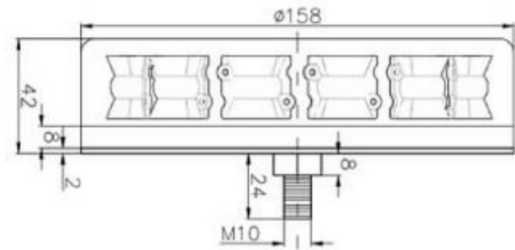

KENNLEUCHTEN

BAQ-DV-CLOR-
ICAO

LED Kennleuchte | 1- punt bevestiging | 12/24 V | gelb |
transparente Linse | ICAO

EAN: 5414184008557

Spezifikationen

Anschluss	Offene Kabelenden	EMC R10	Ja
Anzahl der Blitzmuster	1	Farbe	Gelb
Anzahl der LEDs	12	Farbe Linse	Transparent
Befestigung	1-Punkt-Befestigung	Flash-Muster	1 pattern only: flash
Bestellbar per	1	Höhe mm	42 mm
Betriebsspannung	12V - 24V	Höhenbereich	0 - 69 mm
Durchmesser mm	158 mm	ICAO	Ja
ECE R65 Klasse 1	Ja	Lichtquelle	LED
EMC	EMC R10	Verpackung	Weißer Schachtel mit Etikett