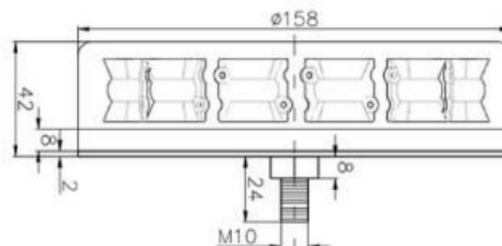

KENNLEUCHTEN

BAQ-DV-CLOR-
ICAO

LED Kennleuchte | 1- punt bevestiging | 12/24 V | gelb |
transparente Linse | ICAO

EAN: 5414184008557

Spezifikationen

Anschluss	Offene Kabelenden	EMC R10	Ja
Anzahl der Blitzmuster	1	Farbe	Gelb
Anzahl der LEDs	12	Farbe Linse	Transparent
Befestigung	1-Punkt-Befestigung	Flash-Muster	1 pattern only: flash
Bestellbar per	1	Höhe mm	42 mm
Betriebsspannung	12V - 24V	Höhenbereich	0 - 69 mm
Durchmesser mm	158 mm	ICAO	Ja
ECE R65 Klasse 1	Ja	Lichtquelle	LED
EMC	EMC R10	Verpackung	Weißer Schachtel mit Etikett