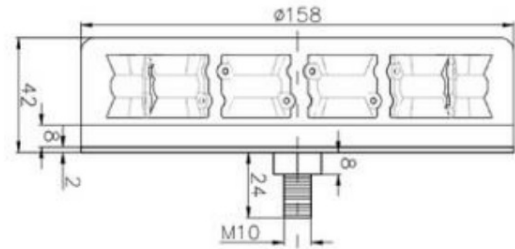

# KENNLEUCHTEN

BAQ-DV-CLGR

LED Kennleuchte | 1- punt bevestiging | 12/24 V | grün

EAN: 5414184008588

## Spezifikationen

Anschluss	Offene Kabelenden	EMC	EMC R10
Anzahl der LEDs	12	Farbe	Grün
Befestigung	1-Punkt-Befestigung	Farbe Linse	Transparent
Bestellbar per	1	Höhe mm	42 mm
Betriebsspannung	12V - 24V	Höhenbereich	0 - 69 mm
Durchmesser mm	158 mm	Lichtquelle	LED
Durchmesserbereich	171 - 210 mm	Verpackung	Weißer Schachtel mit Etikett
ECE R65	Nein		