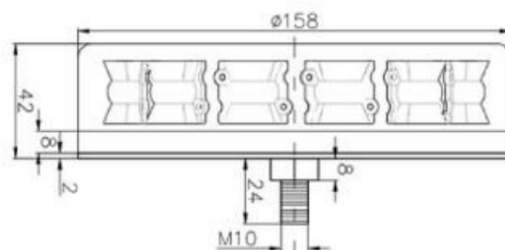

# KENNLEUCHTEN

BAQ-DV-CLGR

LED Kennleuchte | 1- punt bevestiging | 12/24 V | grün

EAN: 5414184008588

## Spezifikationen

Anschluss	Offene Kabelenden	EMC	EMC R10
Anzahl der LEDs	12	Farbe	Grün
Befestigung	1-Punkt-Befestigung	Farbe Linse	Transparent
Bestellbar per	1	Höhe mm	42 mm
Betriebsspannung	12V - 24V	Höhenbereich	0 - 69 mm
Durchmesser mm	158 mm	Lichtquelle	LED
ECE R65 Klasse 1	Nein	Verpackung	Weißer Schachtel mit Etikett