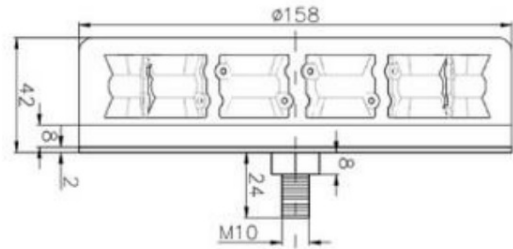

KENNLEUCHTEN

BAQ-DV-CLGR

LED Kennleuchte | 1- punt bevestiging | 12/24 V | grün

EAN: 5414184008588

Spezifikationen

Anschluss	Offene Kabelenden	EMC	EMC R10
Anzahl der LEDs	12	Farbe	Grün
Befestigung	1-Punkt-Befestigung	Farbe Linse	Transparent
Bestellbar per	1	Höhe mm	42 mm
Betriebsspannung	12V - 24V	Höhenbereich	0 - 69 mm
Durchmesser mm	158 mm	Lichtquelle	LED
ECE R65 Klasse 1	Nein	Verpackung	Weißer Schachtel mit Etikett