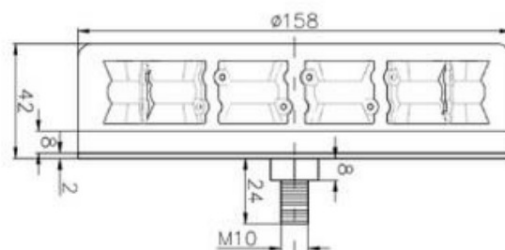

KENNLEUCHTEN

BAQ-DV-CLGR

LED Kennleuchte | 1- punt bevestiging | 12/24 V | grün

EAN: 5414184008588

Spezifikationen

Anschluss	Offene Kabelenden	EMC	EMC R10
Anzahl der LEDs	12	Farbe	Grün
Befestigung	1-Punkt-Befestigung	Farbe Linse	Transparent
Bestellbar per	1	Höhe mm	42 mm
Betriebsspannung	12V - 24V	Höhenbereich	0 - 69 mm
Durchmesser mm	158 mm	Lichtquelle	LED
ECE R65 Klasse 1	Nein	Verpackung	Weißer Schachtel mit Etikett