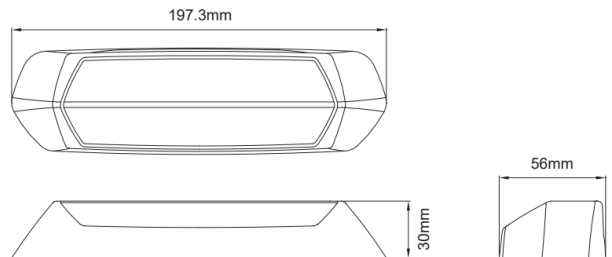

SCENEMAX-
OR/CR

Scene-light | LED-Blitzer | 2 in 1 | 1700 Lumen |
gelb/weiß

EAN: 5414184008601

Spezifikationen

Abmessungen	197 x 30 x 56 mm	Gewicht (kg)	0,330 Kg
Anschluss	Offene Kabelenden	Gut zu wissen	Die 2-in-1-Einheit bietet sowohl ein leistungsstarkes Warnlicht als auch ein Weitwinkel-Szenenlicht für vielseitige Anwendungen.
Anzahl der Blitzmuster	29	IP-Schutzart	IPX7
Anzahl der LEDs	12	LED Farbe	Weiss und gelb
Befestigung	Oberflächenmontage	Lichtquelle	LED
Bestellbar per	1	Lumen	1700
Betriebsspannung	12V - 24V	Lumen-Bereich	Medium (800 - 2000 Lumen)
Betriebstemperatur	-40°C / +65°C	Länge des Kabels (m)	0,20 m
ECE R65 Klasse 2	Ja	Modell	Rechteckig/lang/langgestreckt
EMC R10	Ja	Typ	Rechteckig-gewinkelt
Farbe	Gelb/weiß	Verpackung	Weißer Schachtel mit Etikett
Farbe Gehäuse	Schwarz	Watt	15 Watt
Farbe Linse	Transparent		
Geliefert mit	Mounting screws		