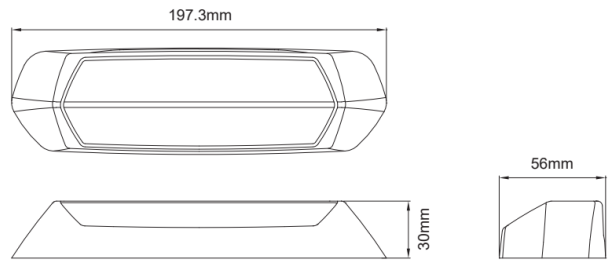

SCENEMAX-  
OR/CR

Scene-light | LED-Blitzer | 2 in 1 | 1700 Lumen |  
gelb/weiß

EAN: 5414184008601

## Spezifikationen

Abmessungen	197 x 30 x 56 mm	Gewicht (kg)	0,330 Kg
Anschluss	Offene Kabelenden	Gut zu wissen	Die 2-in-1-Einheit bietet sowohl ein leistungsstarkes Warnlicht als auch ein Weitwinkel-Szenenlicht für vielseitige Anwendungen.
Anzahl der Blitzmuster	29	IP-Schutzart	IPX7
Anzahl der LEDs	12	LED Farbe	Weiss und gelb
Befestigung	Oberflächenmontage	Lichtquelle	LED
Bestellbar per	1	Lumen	1700
Betriebsspannung	12V - 24V	Lumen-Bereich	Medium (800 - 2000 Lumen)
Betriebstemperatur	-40°C / +65°C	Länge des Kabels (m)	0,20 m
ECE R65 Klasse 2	Ja	Modell	Rechteckig/lang/langgestreckt
EMC R10	Ja	Typ	Rechteckig-gewinkelt
Farbe	Gelb/weiß	Verpackung	Weißer Schachtel mit Etikett
Farbe Gehäuse	Schwarz	Watt	15 Watt
Farbe Linse	Transparent		
Geliefert mit	Mounting screws		