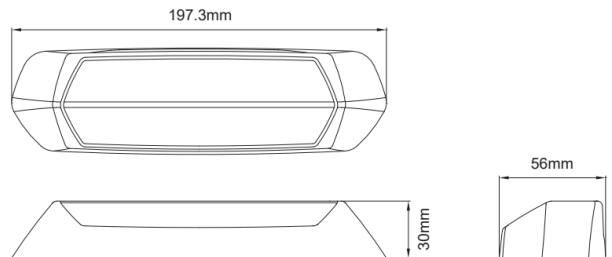

SCENEMAX-
OR/CR-RO

Scene-light | LED-Blitzer | 2 in 1 | 1700 Lumen |
gelb/weiß | roter Deckel

EAN: 5414184008649

Spezifikationen

Abmessungen	197 x 30 x 56 mm	Gewicht (kg)	0,330 Kg
Anschluss	Offene Kabelenden	Gut zu wissen	Die 2-in-1-Einheit bietet sowohl ein leistungsstarkes Warnlicht als auch ein Weitwinkel-Szenenlicht für vielseitige Anwendungen.
Anzahl der LEDs	12	IP-Schutzart	IPX7
Befestigung	Oberflächenmontage	LED Farbe	Weiss und gelb
Bestellbar per	1	Lichtquelle	LED
Betriebsspannung	12V - 24V	Lumen	1700
Betriebstemperatur	-40°C / +65°C	Lumen-Bereich	Medium (800 - 2000 Lumen)
ECE R65 Klasse 2	Ja	Länge des Kabels (m)	0,20 m
EMC R10	Ja	Modell	Rechteckig/lang/langgestreckt
Farbe	Gelb/weiß	Typ	Rechteckig-gewinkelt
Farbe Gehäuse	Rot	Verpackung	Weißer Schachtel mit Etikett
Farbe Linse	Transparent	Watt	15 Watt
Geliefert mit	Mounting screws		