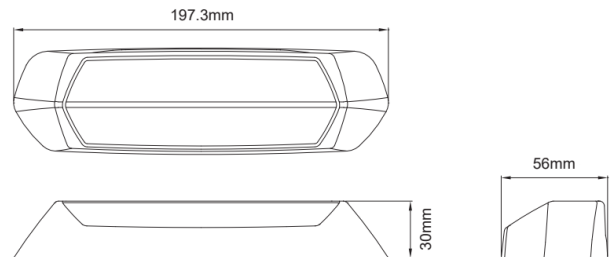

SCENEMAX-  
OR/CR-RO

Scene-light | LED-Blitzer | 2 in 1 | 1700 Lumen |  
gelb/weiß | roter Deckel

EAN: 5414184008649

## Spezifikationen

Abmessungen	197 x 30 x 56 mm	Gewicht (kg)	0,330 Kg
Anschluss	Offene Kabelenden	Gut zu wissen	Die 2-in-1-Einheit bietet sowohl ein leistungsstarkes Warnlicht als auch ein Weitwinkel-Szenenlicht für vielseitige Anwendungen.
Anzahl der LEDs	12	IP-Schutzart	IPX7
Befestigung	Oberflächenmontage	LED Farbe	Weiss und gelb
Bestellbar per	1	Lichtquelle	LED
Betriebsspannung	12V - 24V	Lumen	1700
Betriebstemperatur	-40°C / +65°C	Lumen-Bereich	Medium (800 - 2000 Lumen)
ECE R65 Klasse 2	Ja	Länge des Kabels (m)	0,20 m
EMC R10	Ja	Modell	Rechteckig/lang/langgestreckt
Farbe	Gelb/weiß	Typ	Rechteckig-gewinkelt
Farbe Gehäuse	Rot	Verpackung	Weißer Schachtel mit Etikett
Farbe Linse	Transparent	Watt	15 Watt
Geliefert mit	Mounting screws		