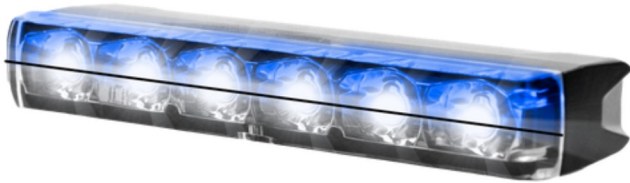

GERICHTETE KENNLEUCHTEN

ED6-B/C

LED-Blitzer | 6 LEDs | 12-24V | blau/weiß

EAN: 5414184319400

Spezifikationen

Abmessungen	85.46 mm x 26.56 mm x 12.86 mm	EMC R10	Ja
Anschluss	Offene Kabelenden	Farbe	Blau/weiß
Anzahl der Blitzmuster	18	Farbe Linse	Transparent
Anzahl der LEDs	6	Geliefert mit	Befestigungsschrauben, Befestigungshalterungen
Befestigung	Verschiedene Befestigungsmöglichkeiten	IP-Schutzart	IPX8
Bestellbar per	1	Lichtquelle	LED
Betriebsspannung	12V - 24V	Länge des Kabels (m)	0,21 m
Betriebstemperatur	-40°C / +65°C	Modell	Rechteckig/lang/langgestreckt
ECE R65 Klasse 1	Ja	Synchronisierbar	Ja