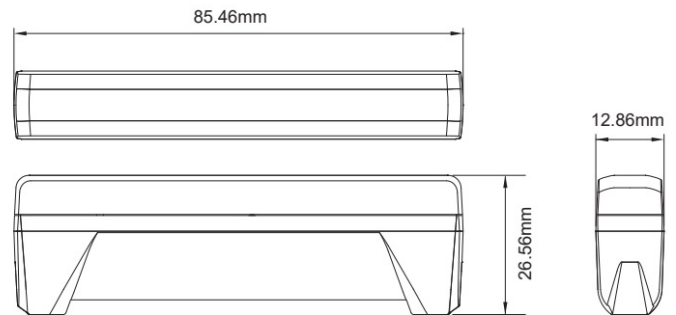

# GERICHTETE KENNLEUCHTEN

ED6-B/C

LED-Blitzer | 2x3 LEDs | 12-24V | blau/weiß

EAN: 5414184319400

## Spezifikationen

Abmessungen	85.46 mm x 26.56 mm x 12.86 mm	Farbe	Blau/weiß
Anschluss	Offene Kabelenden	Farbe Linse	Transparent
Anzahl der Blitzmuster	18	Geliefert mit	Befestigungsschrauben, Befestigungshalterungen
Anzahl der LEDs	3+3	Gut zu wissen	Enthält 3 LEDs jeder Farbe
Befestigung	Oberflächenmontage	IP-Schutzart	IPX8
Bestellbar per	1	Lichtquelle	LED
Betriebsspannung	12V - 24V	Länge des Kabels (m)	0,21 m
Betriebstemperatur	-40°C / +65°C	Modell	Rechteckig/lang/langgestreckt
ECE R65 Klasse 1	Ja	Serie	ED EDGE DAGGER
EMC R10	Ja	Synchronisierbar	Ja