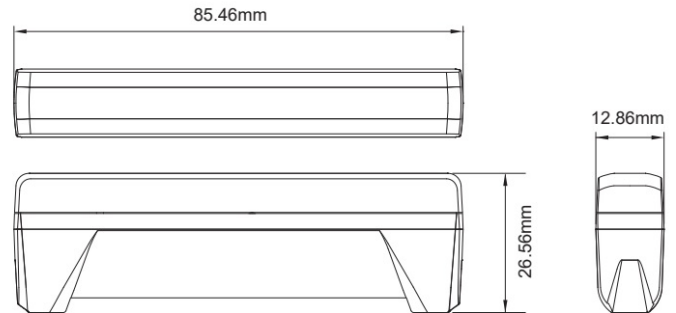

GERICHTETE KENNLEUCHTEN

ED6-B/C

LED-Blitzer | 6 LEDs | 12-24V | blau/weiß

EAN: 5414184319400

Spezifikationen

Abmessungen	85.46 mm x 26.56 mm x 12.86 mm	EMC R10	Ja
Anschluss	Offene Kabelenden	Farbe	Blau/weiß
Anzahl der Blitzmuster	18	Farbe Linse	Transparent
Anzahl der LEDs	6	Geliefert mit	Befestigungsschrauben, Befestigungshalterungen
Befestigung	Verschiedene Befestigungsmöglichkeiten	IP-Schutzart	IPX8
Bestellbar per	1	Lichtquelle	LED
Betriebsspannung	12V - 24V	Länge des Kabels (m)	0,21 m
Betriebstemperatur	-40°C / +65°C	Modell	Rechteckig/lang/langgestreckt
ECE R65 Klasse 1	Ja	Synchronisierbar	Ja