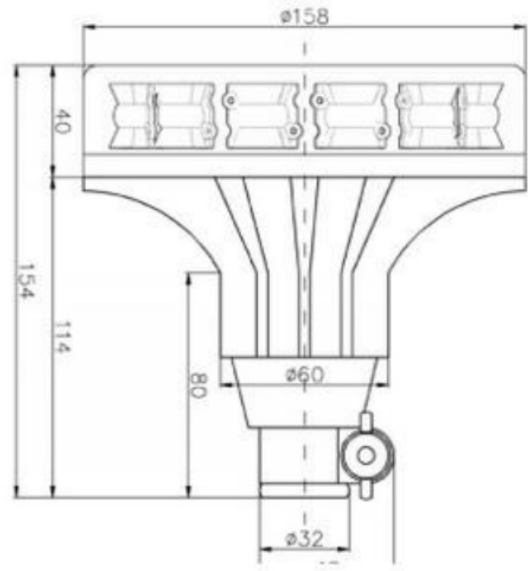

KENNLEUCHTEN

BAQF-DV-OR-
ICAO

LED Kennleuchte | DIN | 12/24 V | gelb | ICAO

EAN: 5414184008755

Spezifikationen

Anschluss	Rohrmontage	Farbe	Gelb
Anzahl der Blitzmuster	1	Farbe Linse	Gelb
Anzahl der LEDs	12	Flash-Muster	1 pattern only: flash
Befestigung	Flexible Rohrmontage	Höhe mm	154 mm
Bestellbar per	1	Höhenbereich	131 - 170 mm
Betriebsspannung	12V - 24V	ICAO	Ja
Durchmesser mm	158 mm	Lichtquelle	LED
ECE R65 Klasse 1	Ja	Verpackung	Weißer Schachtel mit Etikett