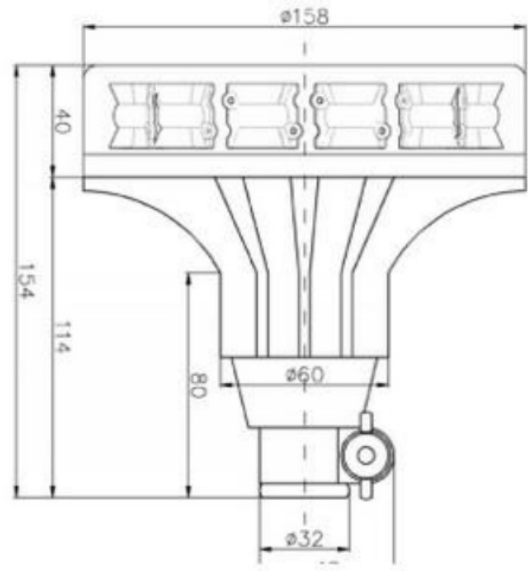

KENNLEUCHTEN

BAQF-DV-OR-
ICAO

LED Kennleuchte | DIN | 12/24 V | gelb | ICAO

EAN: 5414184008755

Spezifikationen

Anschluss	Rohrmontage	Farbe	Gelb
Anzahl der Blitzmuster	1	Farbe Linse	Gelb
Anzahl der LEDs	12	Flash-Muster	1 pattern only: flash
Befestigung	Rohrmontage, biegsam	Höhe mm	154 mm
Bestellbar per	1	Höhenbereich	131 - 170 mm
Betriebsspannung	12V - 24V	ICAO	Ja
Durchmesser mm	158 mm	Lichtquelle	LED
ECE R65 Klasse 1	Ja	Verpackung	Weißer Schachtel mit Etikett