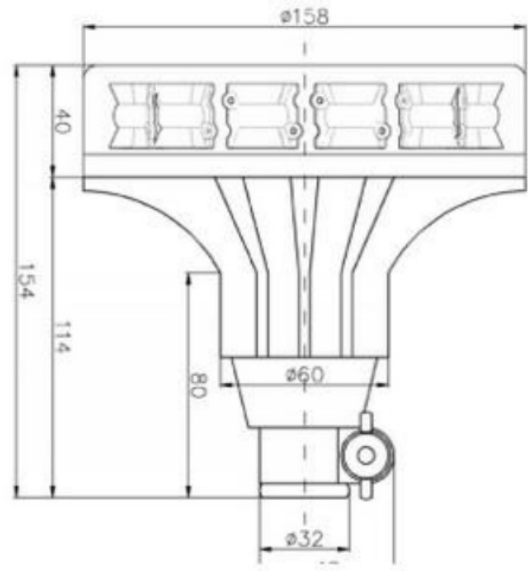

KENNLEUCHTEN

BAQF-DV-CLOR-
ICAO

LED Kennleuchte | DIN | 12/24 V | gelb | transparente
Linse | ICAO

EAN: 5414184008762

Spezifikationen

Anschluss	Rohrmontage	Farbe	Gelb
Anzahl der Blitzmuster	1	Farbe Linse	Transparent
Anzahl der LEDs	8	Flash-Muster	1 pattern only: flash
Befestigung	Rohrmontage, biegsam	Höhe mm	154 mm
Bestellbar per	1	Höhenbereich	131 - 170 mm
Betriebsspannung	12V - 24V	ICAO	Ja
Durchmesser mm	158 mm	Lichtquelle	LED
ECE R65 Klasse 1	Ja	Verpackung	Weißer Schachtel mit Etikett