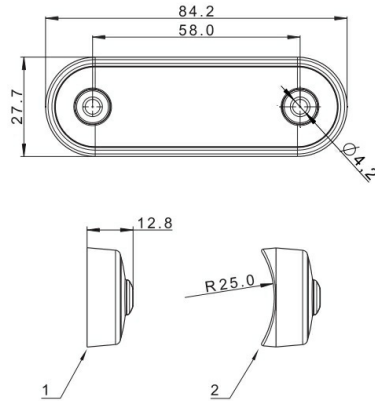

MARKIERUNGSLEUCHTEN

273-DV-CR-DARK

LED-Markierungsleuchte | 4 LEDs | 12-24V | weiß |
dunkel/smoked

EAN: 5414184008779

Spezifikationen

| | | | |
|--------------------|--------------------|----------------------|--------------------------|
| Abmessungen | 84 x 28 x 12,8 mm | Farbe | Weiss |
| Anschluss | Offene Kabelenden | Farbe Linse | Smoked |
| Anzahl der LEDs | 4 | Funktionen | Begrenzungsleuchte vorne |
| Befestigung | Oberflächenmontage | Gewicht (kg) | 0,042 Kg |
| Befestigungsseite | Vorderseite | Lichtquelle | LED |
| Bestellbar per | 1 | Länge des Kabels (m) | 0,15 m |
| Betriebsspannung | 12V - 24V | Verpackung | POS-Verpackung |
| Betriebstemperatur | -40°C / +55°C | Wasserdicht | Ja |
| EMC | EMC R10 | Zertifizierung | ECE R7 |