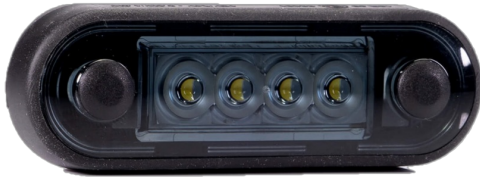

# MARKIERUNGSLEUCHTEN

273-DV-CR-DARK

LED-Markierungsleuchte | 4 LEDs | 12-24V | weiß |  
dunkel/smoked

EAN: 5414184008779

## Spezifikationen

Abmessungen	84 x 28 x 12,8 mm	Farbe	Weiss
Anschluss	Offene Kabelenden	Farbe Linse	Smoked
Anzahl der LEDs	4	Funktionen	Begrenzungsleuchte vorne
Befestigung	Oberflächenmontage	Gewicht (kg)	0,042 Kg
Befestigungsseite	Vorderseite	Lichtquelle	LED
Bestellbar per	1	Länge des Kabels (m)	0,15 m
Betriebsspannung	12V - 24V	Verpackung	POS-Verpackung
Betriebstemperatur	-40°C / +55°C	Wasserdicht	Ja
EMC	EMC R10	Zertifizierung	ECE R7