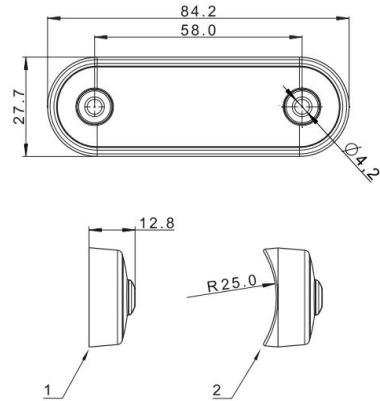

# MARKIERUNGSLEUCHTEN

273-DV-CR-DARK

LED-Markierungsleuchte | 4 LEDs | 12-24V | weiß |  
dunkel/smoked

EAN: 5414184008779

## Spezifikationen

Abmessungen	84 x 28 x 12,8 mm	Farbe	Weiss
Anschluss	Offene Kabelenden	Farbe Linse	Smoked
Anzahl der LEDs	4	Funktionen	Begrenzungsleuchte vorne
Befestigung	Oberflächenmontage	Gewicht (kg)	0,042 Kg
Befestigungsseite	Vorderseite	Lichtquelle	LED
Bestellbar per	1	Länge des Kabels (m)	0,15 m
Betriebsspannung	12V - 24V	Verpackung	POS-Verpackung
Betriebstemperatur	-40°C / +55°C	Wasserdicht	Ja
EMC	EMC R10	Zertifizierung	ECE R7