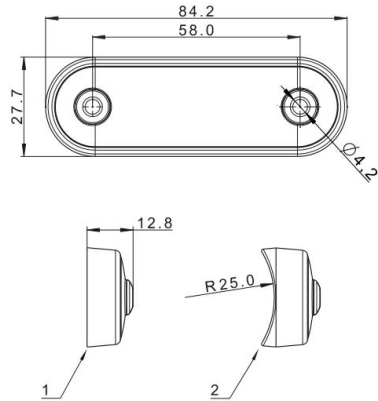

# MARKIERUNGSLEUCHTEN

273-DV-CR-DARK

LED-Markierungsleuchte | 4 LEDs | 12-24V | weiß |  
dunkel/smoked

EAN: 5414184008779

## Spezifikationen

Abmessungen	84 x 28 x 12,8 mm	Farbe	Weiss
Anschluss	Offene Kabelenden	Farbe Linse	Smoked
Anzahl der LEDs	4	Funktionen	Begrenzungsleuchte vorne
Befestigung	Oberflächenmontage	Gewicht (kg)	0,042 Kg
Befestigungsseite	Vorderseite	Lichtquelle	LED
Bestellbar per	1	Länge des Kabels (m)	0,15 m
Betriebsspannung	12V - 24V	Verpackung	POS-Verpackung
Betriebstemperatur	-40°C / +55°C	Wasserdicht	Ja
EMC	EMC R10	Zertifizierung	ECE R7