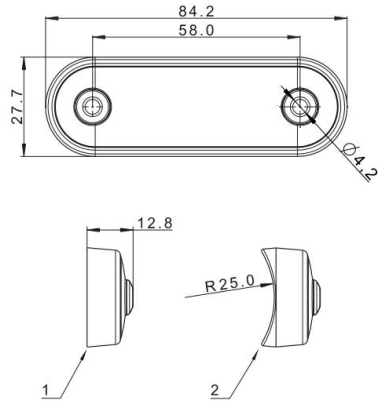

MARKIERUNGSLEUCHTEN

273-DV-CR-DARK

LED-Markierungsleuchte | 4 LEDs | 12-24V | weiß |
dunkel/smoked

EAN: 5414184008779

Spezifikationen

Abmessungen	84 x 28 x 12,8 mm	Farbe	Weiss
Anschluss	Offene Kabelenden	Farbe Linse	Smoked
Anzahl der LEDs	4	Funktionen	Begrenzungsleuchte vorne
Befestigung	Oberflächenmontage	Gewicht (kg)	0,042 Kg
Befestigungsseite	Vorderseite	Lichtquelle	LED
Bestellbar per	1	Länge des Kabels (m)	0,15 m
Betriebsspannung	12V - 24V	Verpackung	POS-Verpackung
Betriebstemperatur	-40°C / +55°C	Wasserdicht	Ja
EMC	EMC R10	Zertifizierung	ECE R7