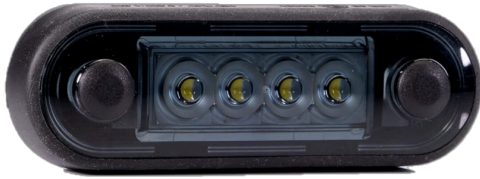

MARKIERUNGSLEUCHTEN

273-DV-CR-DARK

LED-Markierungsleuchte | 4 LEDs | 12-24V | weiß |
dunkel/smoked

EAN: 5414184008779

Spezifikationen

Abmessungen	84 x 28 x 12,8 mm	Farbe	Weiss
Anschluss	Offene Kabelenden	Farbe Linse	Smoked
Anzahl der LEDs	4	Funktionen	Begrenzungsleuchte vorne
Befestigung	Oberflächenmontage	Gewicht (kg)	0,042 Kg
Befestigungsseite	Vorderseite	Lichtquelle	LED
Bestellbar per	1	Länge des Kabels (m)	0,15 m
Betriebsspannung	12V - 24V	Verpackung	POS-Verpackung
Betriebstemperatur	-40°C / +55°C	Wasserdicht	Ja
EMC	EMC R10	Zertifizierung	ECE R7