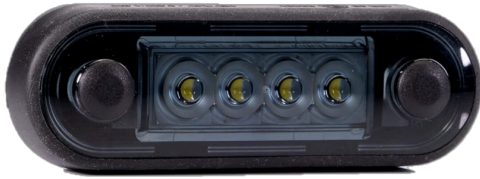

MARKIERUNGSLEUCHTEN

273-DV-CR-DARK

LED-Markierungsleuchte | 4 LEDs | 12-24V | weiß |
dunkel/smoked

EAN: 5414184008779

Spezifikationen

| | | | |
|--------------------|--------------------|----------------------|--------------------------|
| Abmessungen | 84 x 28 x 12,8 mm | Farbe | Weiss |
| Anschluss | Offene Kabelenden | Farbe Linse | Smoked |
| Anzahl der LEDs | 4 | Funktionen | Begrenzungsleuchte vorne |
| Befestigung | Oberflächenmontage | Gewicht (kg) | 0,042 Kg |
| Befestigungsseite | Vorderseite | Lichtquelle | LED |
| Bestellbar per | 1 | Länge des Kabels (m) | 0,15 m |
| Betriebsspannung | 12V - 24V | Verpackung | POS-Verpackung |
| Betriebstemperatur | -40°C / +55°C | Wasserdicht | Ja |
| EMC | EMC R10 | Zertifizierung | ECE R7 |