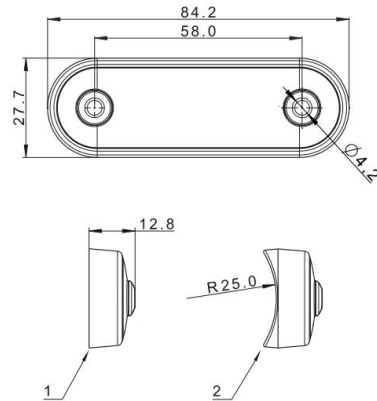

MARKIERUNGSLEUCHTEN

273-DV-RO-
DARK

LED-Markierungsleuchte | 4 LEDs | 12-24V | rot |
dunkel/smoked

EAN: 5414184008793

Spezifikationen

Abmessungen	84 x 28 x 12,8 mm	Farbe	Rot
Anschluss	Offene Kabelenden	Farbe Linse	Smoked
Anzahl der LEDs	4	Funktionen	Hintere Begrenzungsleuchte
Befestigung	Oberflächenmontage	Gewicht (kg)	0,042 Kg
Befestigungsseite	Hinten	Lichtquelle	LED
Bestellbar per	1	Länge des Kabels (m)	0,15 m
Betriebsspannung	12V - 24V	Verpackung	POS-Verpackung
Betriebstemperatur	-40°C / +55°C	Wasserdicht	Ja
EMC	EMC R10	Zertifizierung	ECE R7