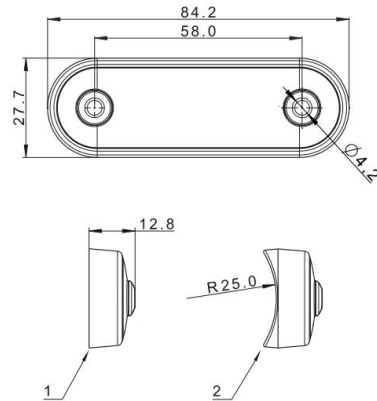

# MARKIERUNGSLEUCHTEN

273-DV-RO-  
DARK

LED-Markierungsleuchte | 4 LEDs | 12-24V | rot |  
dunkel/smoked

EAN: 5414184008793

## Spezifikationen

Abmessungen	84 x 28 x 12,8 mm	Farbe	Rot
Anschluss	Offene Kabelenden	Farbe Linse	Smoked
Anzahl der LEDs	4	Funktionen	Hintere Begrenzungsleuchte
Befestigung	Oberflächenmontage	Gewicht (kg)	0,042 Kg
Befestigungsseite	Hinten	Lichtquelle	LED
Bestellbar per	1	Länge des Kabels (m)	0,15 m
Betriebsspannung	12V - 24V	Verpackung	POS-Verpackung
Betriebstemperatur	-40°C / +55°C	Wasserdicht	Ja
EMC	EMC R10	Zertifizierung	ECE R7