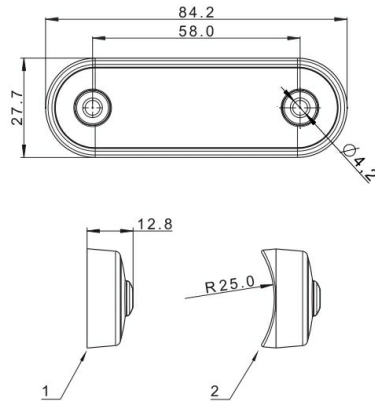

MARKIERUNGSLEUCHTEN

273-DV-RO-
DARK

LED-Markierungsleuchte | 4 LEDs | 12-24V | rot |
dunkel/smoked

EAN: 5414184008793

Spezifikationen

Abmessungen	84 x 28 x 12,8 mm	Farbe	Rot
Anschluss	Offene Kabelenden	Farbe Linse	Smoked
Anzahl der LEDs	4	Funktionen	Hintere Begrenzungsleuchte
Befestigung	Oberflächenmontage	Gewicht (kg)	0,042 Kg
Befestigungsseite	Hinten	Lichtquelle	LED
Bestellbar per	1	Länge des Kabels (m)	0,15 m
Betriebsspannung	12V - 24V	Verpackung	POS-Verpackung
Betriebstemperatur	-40°C / +55°C	Wasserdicht	Ja
EMC	EMC R10	Zertifizierung	ECE R7