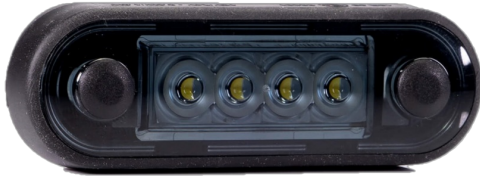

MARKIERUNGSLEUCHTEN

273-DV-RO-
DARK

LED-Markierungsleuchte | 4 LEDs | 12-24V | rot |
dunkel/smoked

EAN: 5414184008793

Spezifikationen

Abmessungen	84 x 28 x 12,8 mm	Farbe	Rot
Anschluss	Offene Kabelenden	Farbe Linse	Smoked
Anzahl der LEDs	4	Funktionen	Hintere Begrenzungsleuchte
Befestigung	Oberflächenmontage	Gewicht (kg)	0,042 Kg
Befestigungsseite	Hinten	Lichtquelle	LED
Bestellbar per	1	Länge des Kabels (m)	0,15 m
Betriebsspannung	12V - 24V	Verpackung	POS-Verpackung
Betriebstemperatur	-40°C / +55°C	Wasserdicht	Ja
EMC	EMC R10	Zertifizierung	ECE R7