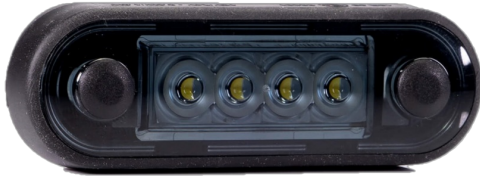

# MARKIERUNGSLEUCHTEN

273-DV-RO-  
DARK

LED-Markierungsleuchte | 4 LEDs | 12-24V | rot |  
dunkel/smoked

EAN: 5414184008793

## Spezifikationen

Abmessungen	84 x 28 x 12,8 mm	Farbe	Rot
Anschluss	Offene Kabelenden	Farbe Linse	Smoked
Anzahl der LEDs	4	Funktionen	Hintere Begrenzungsleuchte
Befestigung	Oberflächenmontage	Gewicht (kg)	0,042 Kg
Befestigungsseite	Hinten	Lichtquelle	LED
Bestellbar per	1	Länge des Kabels (m)	0,15 m
Betriebsspannung	12V - 24V	Verpackung	POS-Verpackung
Betriebstemperatur	-40°C / +55°C	Wasserdicht	Ja
EMC	EMC R10	Zertifizierung	ECE R7