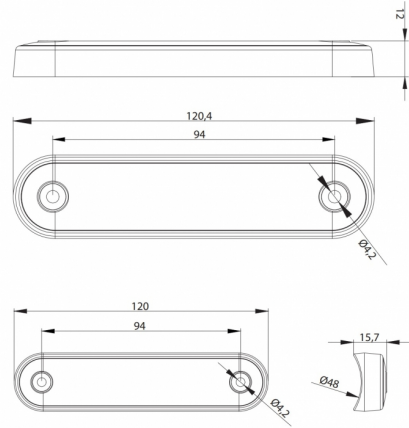

# MARKIERUNGSLEUCHTEN

273-DV-CR-  
DARK-L

LED-Markierungsleuchte | 8 LEDs | 12-24V | weiß |  
dunkel/smoked

EAN: 5414184008823

## Spezifikationen

Abmessungen	120 x 28 x 12,8 mm	Farbe	Weiss
Anschluss	Offene Kabelenden	Farbe Linse	Smoked
Anzahl der LEDs	8	Funktionen	Begrenzungsleuchte vorne
Befestigung	Oberflächenmontage	Gewicht (kg)	0,064 Kg
Befestigungsseite	Vorderseite	Lichtquelle	LED
Bestellbar per	1	Länge des Kabels (m)	0,15 m
Betriebsspannung	12V - 24V	Verpackung	POS-Verpackung
Betriebstemperatur	-40°C / +55°C	Wasserdicht	Ja
EMC	EMC R10	Zertifizierung	ECE R7