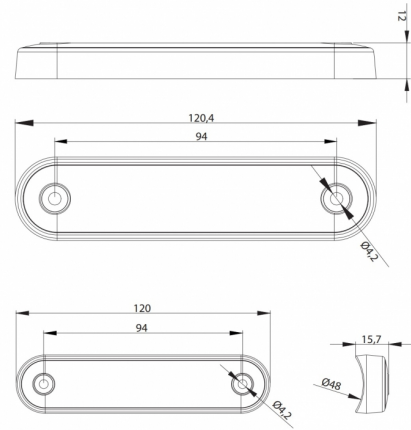

MARKIERUNGSLEUCHTEN

273-DV-CR-
DARK-L

LED-Markierungsleuchte | 8 LEDs | 12-24V | weiß |
dunkel/smoked

EAN: 5414184008823

Spezifikationen

Abmessungen	120 x 28 x 12,8 mm	Farbe	Weiss
Anschluss	Offene Kabelenden	Farbe Linse	Smoked
Anzahl der LEDs	8	Funktionen	Begrenzungsleuchte vorne
Befestigung	Oberflächenmontage	Gewicht (kg)	0,064 Kg
Befestigungsseite	Vorderseite	Lichtquelle	LED
Bestellbar per	1	Länge des Kabels (m)	0,15 m
Betriebsspannung	12V - 24V	Verpackung	POS-Verpackung
Betriebstemperatur	-40°C / +55°C	Wasserdicht	Ja
EMC	EMC R10	Zertifizierung	ECE R7