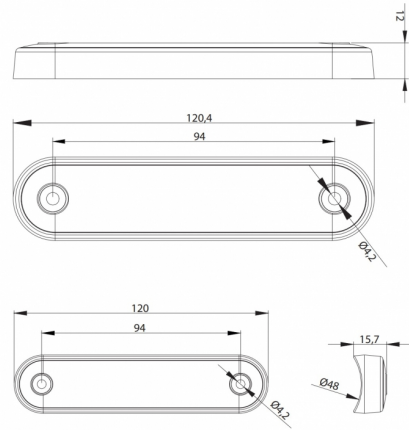

MARKIERUNGSLEUCHTEN

273-DV-RO-
DARK-L

LED-Markierungsleuchte | 8 LEDs | 12-24V | rot |
dunkel/smoked

EAN: 5414184008830

Spezifikationen

Abmessungen	120 x 28 x 12,8 mm	Farbe	Rot
Anschluss	Offene Kabelenden	Farbe Linse	Smoked
Anzahl der LEDs	8	Funktionen	Hintere Begrenzungsleuchte
Befestigung	Oberflächenmontage	Gewicht (kg)	0,064 Kg
Befestigungsseite	Hinten	Lichtquelle	LED
Bestellbar per	1	Länge des Kabels (m)	0,15 m
Betriebsspannung	12V - 24V	Verpackung	POS-Verpackung
Betriebstemperatur	-40°C / +55°C	Wasserdicht	Ja
EMC	EMC R10	Zertifizierung	ECE R7