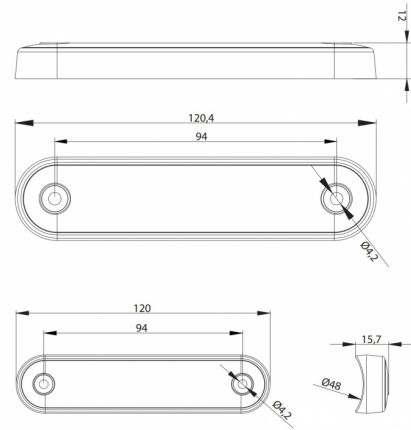

MARKIERUNGSLEUCHTEN

273-DV-RO-
DARK-L

LED-Markierungsleuchte | 8 LEDs | 12-24V | rot |
dunkel/smoked

EAN: 5414184008830

Spezifikationen

Abmessungen	120 x 28 x 12,8 mm	Farbe	Rot
Anschluss	Offene Kabelenden	Farbe Linse	Smoked
Anzahl der LEDs	8	Funktionen	Hintere Begrenzungsleuchte
Befestigung	Oberflächenmontage	Gewicht (kg)	0,064 Kg
Befestigungsseite	Hinten	Lichtquelle	LED
Bestellbar per	1	Länge des Kabels (m)	0,15 m
Betriebsspannung	12V - 24V	Verpackung	POS-Verpackung
Betriebstemperatur	-40°C / +55°C	Wasserdicht	Ja
EMC	EMC R10	Zertifizierung	ECE R7