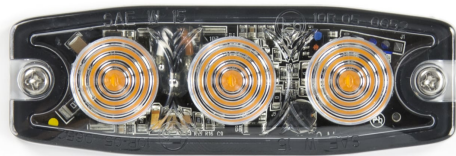

GERICHTETE KENNLEUCHTEN

LP3-RO

LED-Blitzer | 3 LEDs | 12-24V | rot

EAN: 5414184008960

Spezifikationen

Abmessungen	88 mm x 30 mm x 6,6 mm	EMC R10	Ja
Anschluss	Offene Kabelenden	Farbe	Rot
Anzahl der Blitzmuster	12	Farbe Linse	Transparent
Anzahl der LEDs	3	Gut zu wissen	Keine Zulassung für den Einsatz auf öffentlichen Straßen in Belgien.
Befestigung	Oberflächenmontage	Lichtquelle	LED
Bestellbar per	1	Länge des Kabels (m)	0,20 cm
Betriebsspannung	12V - 24V	Modell	Rechteckig/lang/langgestreckt
Betriebstemperatur	-30°C / +65°C	Serie	LP LED PAD
ECE R65	Nein	Synchronisierbar	Ja