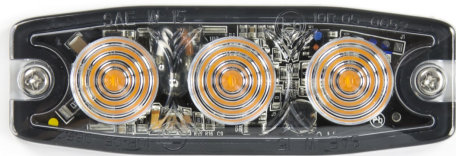

GERICHTETE KENNLEUCHTEN

LP3-RO

LED-Blitzer | 3 LEDs | 12-24V | rot

EAN: 5414184008960

Spezifikationen

Abmessungen	88 mm x 30 mm x 6,6 mm	Farbe	Rot
Anschluss	Offene Kabelenden	Farbe Linse	Transparent
Anzahl der Blitzmuster	12	Gut zu wissen	Keine Zulassung für den Einsatz auf öffentlichen Straßen in Belgien.
Anzahl der LEDs	3	Lichtquelle	LED
Befestigung	Selbstklebend und Schrauben	Länge des Kabels (m)	0,20 cm
Bestellbar per	1	Modell	Rechteckig/lang/langgestreckt
Betriebsspannung	12V - 24V	Synchronisierbar	Ja
Betriebstemperatur	-30°C / +65°C		
ECE R65	Nein		
EMC R10	Ja		