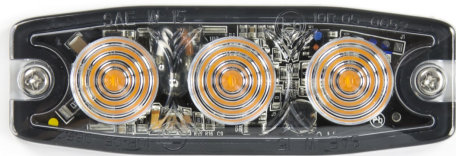

# GERICHTETE KENNLEUCHTEN

LP3-RO

LED-Blitzer | 3 LEDs | 12-24V | rot

EAN: 5414184008960

## Spezifikationen

Abmessungen	88 mm x 30 mm x 6,6 mm	Farbe	Rot
Anschluss	Offene Kabelenden	Farbe Linse	Transparent
Anzahl der Blitzmuster	12	Gut zu wissen	Keine Zulassung für den Einsatz auf öffentlichen Straßen in Belgien.
Anzahl der LEDs	3	Lichtquelle	LED
Befestigung	Selbstklebend und Schrauben	Länge des Kabels (m)	0,20 cm
Bestellbar per	1	Modell	Rechteckig/lang/langgestreckt
Betriebsspannung	12V - 24V	Synchronisierbar	Ja
Betriebstemperatur	-30°C / +65°C		
ECE R65	Nein		
EMC R10	Ja		