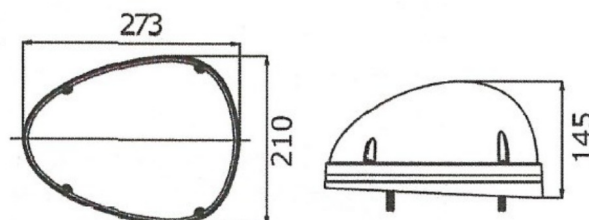

## Spezifikationen

Abmessungen	273 mm x 210 mm x 129 mm
Anzahl der LEDs	3
Befestigung	3-Punkt-Befestigung
Bestellbar per	1
Betriebsspannung	12V - 24V
Eigenschaften	Vertikale Bewegung (Neigung) : 0°-110°, Horizontale Bewegung (Drehung) : 360° kontinuierlich
Farbe	Weiss
Gewicht (kg)	2,900 Kg