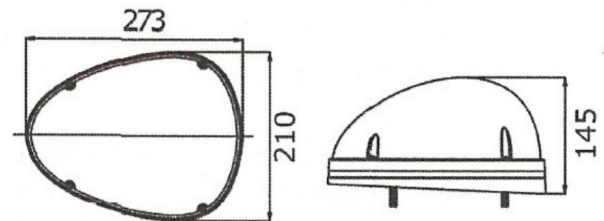

EAN: 5414184008984

Spezifikationen

Abmessungen	273 mm x 210 mm x 129 mm	Gut zu wissen	Stufenlos einstellbar von Flut- bis Spotfunktion und zurück
Anzahl der LEDs	3	Lichtquelle	LED
Befestigung	3-Punkt-Befestigung	Lumen	2250
Bestellbar per	1	Lumen-Bereich	High (2000 - 4000 Lumen)
Betriebsspannung	12V - 24V	Stromaufnahme Ampere	Max. 2 Amp
Eigenschaften	Vertikale Bewegung (Neigung) : 0°-110°, Horizontale Bewegung (Drehung) : 360° kontinuierlich	Typ	Schwenkbares Suchlicht
Farbe	Weiss	Typ Produkt	Schwenkbares Suchlicht
Gewicht (kg)	2,900 Kg	Watt	30 Watt