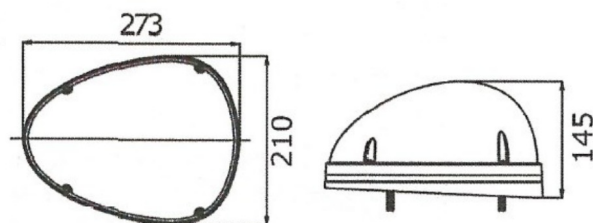

EAN: 5414184008984

Spezifikationen

Abmessungen	273 x 21 x 129 mm
Anzahl der LEDs	3
Befestigung	3-Punkt-Befestigung
Bestellbar per	1
Betriebsspannung	12V - 24V
Eigenschaften	Vertikale Bewegung (Neigung) : 0°-110°, Horizontale Bewegung (Drehung) : 360° kontinuierlich
Farbe	Weiss
Gewicht (kg)	2,900 Kg

Gut zu wissen	Stufenlos einstellbar von Flut- bis Spotfunktion und zurück
Lichtquelle	LED
Lumen	2250
Lumen-Bereich	High (2000 - 4000 Lumen)
Stromaufnahme Ampere	Max. 2 Amp
Typ	Schwenkbares Suchlicht
Typ Produkt	Schwenkbares Suchlicht
Watt	30 Watt