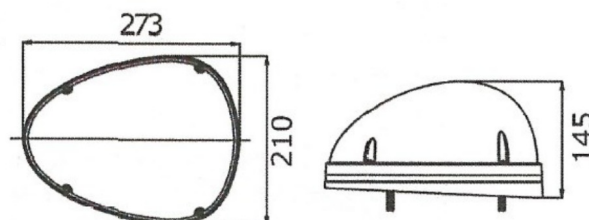

EAN: 5414184008984

Spezifikationen

Abmessungen	273 x 21 x 129 mm
Anzahl der LEDs	3
Befestigung	3-Punkt-Befestigung
Bestellbar per	1
Betriebsspannung	12V - 24V
Eigenschaften	Vertikale Bewegung (Neigung) : 0°-110°, Horizontale Bewegung (Drehung) : 360° kontinuierlich
Farbe	Weiss
Gewicht (kg)	2,900 Kg

Gut zu wissen	Stufenlos einstellbar von Flut- bis Spotfunktion und zurück
Lichtquelle	LED
Lumen	2250
Lumen-Bereich	High (2000 - 4000 Lumen)
Stromaufnahme Ampere	Max. 2 Amp
Typ	Schwenkbares Suchlicht
Typ Produkt	Schwenkbares Suchlicht
Watt	30 Watt