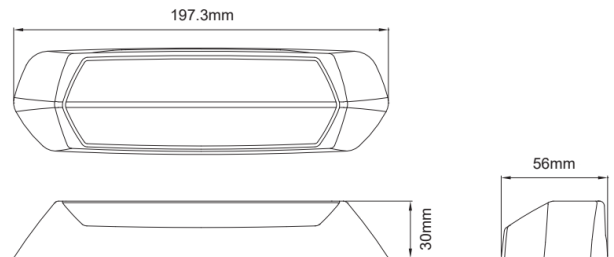

SCENEMAX-
BL/CR-RO

Scene-light | LED-Blitzer | 2 in 1 | 1700 Lumen |
blau/weiß | roter Deckel

EAN: 5414184160798

Spezifikationen

Abmessungen	197 x 30 x 56 mm	Deliefert mit	Mounting screws
Anschluss	Offene Kabelenden	Gewicht (kg)	0,330 Kg
Anzahl der Blitzmuster	29	Gut zu wissen	Die 2-in-1-Einheit bietet sowohl ein leistungsstarkes Warnlicht als auch ein Weitwinkel-Szenenlicht für vielseitige Anwendungen.
Anzahl der LEDs	12	IP-Schutzart	IPX7
Befestigung	Oberflächenmontage	LED Farbe	Blau und weiss
Bestellbar per	1	Lichtquelle	LED
Betriebsspannung	12V - 24V	Lumen	1700
Betriebstemperatur	-40°C / +65°C	Lumen-Bereich	High (2000 - 4000 Lumen)
ECE R65 Klasse 2	Ja	Länge des Kabels (m)	0,20 m
EMC R10	Ja	Modell	Rechteckig/lang/langgestreckt
Farbe	Blau/weiß	Typ	Rechteckig-gewinkelt
Farbe	Weiss	Verpackung	Weißer Schachtel mit Etikett
Farbe Gehäuse	Rot	Watt	15 Watt
Farbe Linse	Transparent		