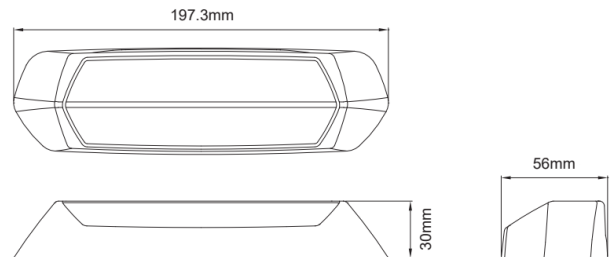

SCENEMAX-
BL/CR-RO

Scene-light | LED-Blitzer | 2 in 1 | 1700 Lumen |
blau/weiß | roter Deckel

EAN: 5414184160798

Spezifikationen

Abmessungen	197 x 30 x 56 mm	Delivered with	Mounting screws
Anschluss	Offene Kabelenden	Weight (kg)	0,330 Kg
Anzahl der Blitzmuster	29	Gut zu wissen	Die 2-in-1-Einheit bietet sowohl ein leistungsstarkes Warnlicht als auch ein Weitwinkel-Szenenlicht für vielseitige Anwendungen.
Anzahl der LEDs	12		
Befestigung	Oberflächenmontage	IP-Schutzart	IPX7
Bestellbar per	1	LED Farbe	Blau und weiss
Betriebsspannung	12V - 24V	Lichtquelle	LED
Betriebstemperatur	-40°C / +65°C	Lumen	1700
ECE R65 Klasse 2	Ja	Lumen-Bereich	High (2000 - 4000 Lumen)
EMC R10	Ja	Länge des Kabels (m)	0,20 m
Farbe	Blau/weiß	Modell	Rechteckig/lang/langgestreckt
Farbe	Weiss	Typ	Rechteckig-gewinkelt
Farbe Gehäuse	Rot	Verpackung	Weißer Schachtel mit Etikett
Farbe Linse	Transparent	Watt	15 Watt