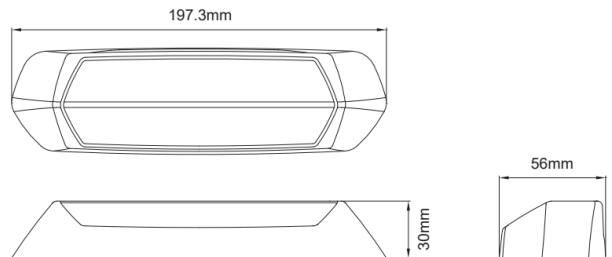

SCENEMAX-
BL/CR-RO

Scene-light | LED-Blitzer | 2 in 1 | 1700 Lumen |
blau/weiß | roter Deckel

EAN: 5414184160798

Spezifikationen

Abmessungen	197 x 30 x 56 mm	Deliefert mit	Mounting screws
Anschluss	Offene Kabelenden	Gewicht (kg)	0,330 Kg
Anzahl der Blitzmuster	29	Gut zu wissen	Die 2-in-1-Einheit bietet sowohl ein leistungsstarkes Warnlicht als auch ein Weitwinkel-Szenenlicht für vielseitige Anwendungen.
Anzahl der LEDs	12	IP-Schutzart	IPX7
Befestigung	Oberflächenmontage	LED Farbe	Blau und weiss
Bestellbar per	1	Lichtquelle	LED
Betriebsspannung	12V - 24V	Lumen	1700
Betriebstemperatur	-40°C / +65°C	Lumen-Bereich	High (2000 - 4000 Lumen)
ECE R65 Klasse 2	Ja	Länge des Kabels (m)	0,20 m
EMC R10	Ja	Modell	Rechteckig/lang/langgestreckt
Farbe	Blau/weiß	Typ	Rechteckig-gewinkelt
Farbe	Weiss	Verpackung	Weißer Schachtel mit Etikett
Farbe Gehäuse	Rot	Watt	15 Watt
Farbe Linse	Transparent		