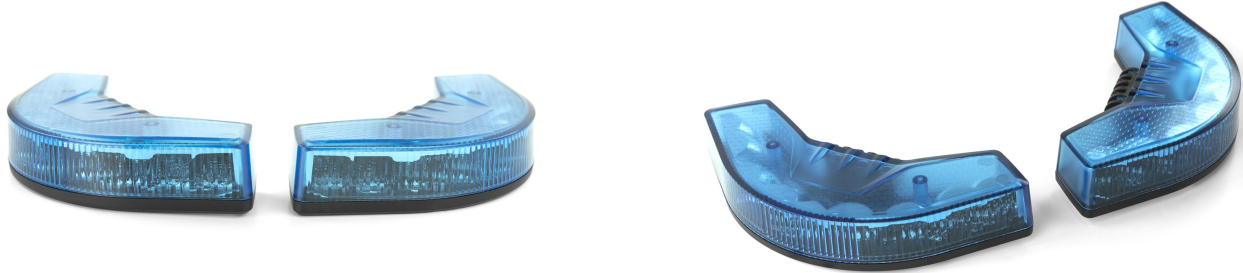

GERICHTETE KENNLEUCHTEN

BMRNG-SET-BL

Bumerang | 2x9 LEDs | 12/24V | blau

EAN: 5414184988040

Spezifikationen

Anzahl der Blitzmuster	18	Farbe Linse	Blau
Anzahl der LEDs	18	Gewicht (kg)	0,730 Kg
Befestigung	Mini-L-Winkel	IP-Schutzart	IPX7
Befestigung	Oberflächenmontage	LED Farbe	Blau
Betriebsspannung	12V - 24V	Länge des Kabels (m)	1,2 m
Betriebstemperatur	-40°C / +60°C	Modell	Rechteckig/lang/langgestreckt
EMC R10	Ja	Synchronisierbar	Ja
Farbe	Blau		