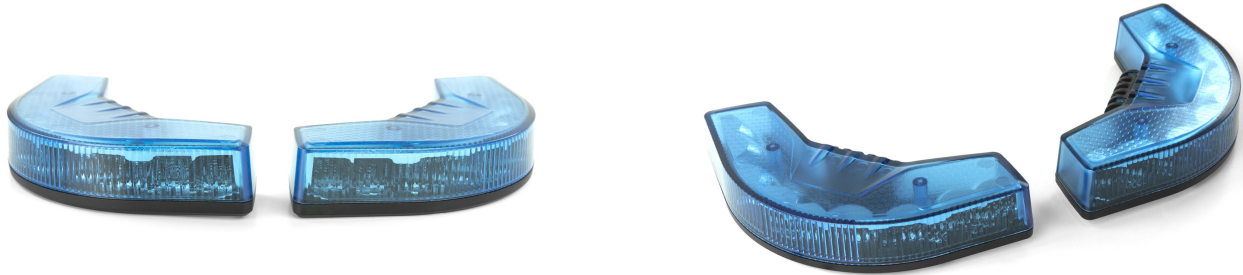

# GERICHTETE KENNLEUCHTEN

BMRNG-SET-BL

Bumerang | 2x9 LEDs | 12/24V | blau

EAN: 5414184988040

## Spezifikationen

Anzahl der Blitzmuster	18	Farbe Linse	Blau
Anzahl der LEDs	18	Gewicht (kg)	0,730 Kg
Befestigung	Mini-L-Winkel	IP-Schutzart	IPX7
Befestigung	Oberflächenmontage	LED Farbe	Blau
Betriebsspannung	12V - 24V	Länge des Kabels (m)	1,2 m
Betriebstemperatur	-40°C / +60°C	Modell	Rechteckig/lang/langgestreckt
EMC R10	Ja	Synchronisierbar	Ja
Farbe	Blau		