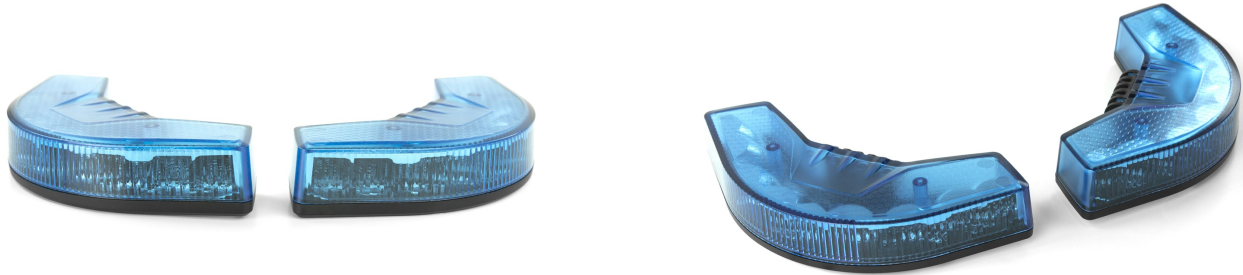

GERICHTETE KENNLEUCHTEN

BMRNG-SET-BL

Bumerang | 2x9 LEDs | 12/24V | blau

EAN: 5414184988040

Spezifikationen

Anzahl der Blitzmuster	18	Farbe Linse	Blau
Anzahl der LEDs	18	Gewicht (kg)	0,730 Kg
Befestigung	Mini-L-Winkel	IP-Schutzart	IPX7
Befestigung	Oberflächenmontage	LED Farbe	Blau
Betriebsspannung	12V - 24V	Länge des Kabels (m)	1,2 m
Betriebstemperatur	-40°C / +60°C	Modell	Rechteckig/lang/langgestreckt
EMC R10	Ja	Synchronisierbar	Ja
Farbe	Blau		