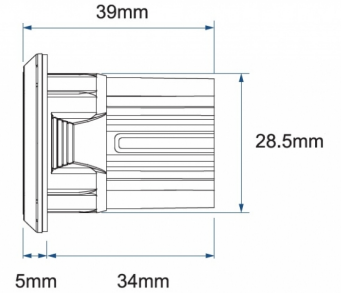

GERICHTETE KENNLEUCHTEN

SIXLED-BL-T

LED-Blitzer | 6 LEDs | 12-24V | blau | smoked

EAN: 5414184737624

Spezifikationen

Abmessungen	Ø = 40 mm	Farbe Linse	Smoked
Anschluss	Offene Kabelenden	Geliefert mit	Manual
Anzahl der Blitzmuster	17	Gewicht (kg)	0,045 Kg
Anzahl der LEDs	6	IP-Schutzart	IPX7
Befestigung	Einbaumontage	Lichtquelle	LED
Bestellbar per	1	Länge des Kabels (m)	0,20 m
Betriebsspannung	12V - 24V	Länge mm	39 mm
Betriebstemperatur	-30°C / +65°C	Modell	Round
Durchmesser mm	40 mm	Serie	SIXLED
ECE R65 Klasse 1	Ja	Synchronisierbar	Ja
EMC R10	Ja	Watt	19,4 Watt
Farbe	Blau		