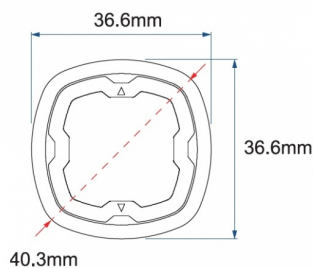

## Spezifikationen

Abmessungen	Ø = 40 mm	Farbe Linse	Smoked
Anschluss	Offene Kabelenden	Geliefert mit	Manual
Anzahl der Blitzmuster	17	Gewicht (kg)	0,045 Kg
Anzahl der LEDs	6	IP-Schutzart	IPX7
Befestigung	Einbaumontage	Lichtquelle	LED
Bestellbar per	1	Länge des Kabels (m)	0,20 m
Betriebsspannung	12V - 24V	Länge mm	39 mm
Betriebstemperatur	-30°C / +65°C	Modell	Round
Durchmesser mm	40 mm	Synchronisierbar	Ja
ECE R65 Klasse 1	Ja		
EMC R10	Ja		
Farbe	Blau		