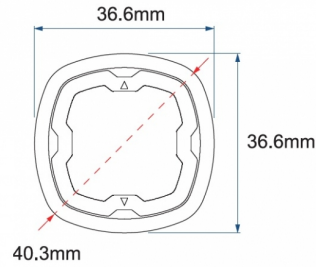

GERICHTETE KENNLEUCHTEN

SIXLED-BL-T

LED-Blitzer | 6 LEDs | 12-24V | blau | smoked

EAN: 5414184737624

Spezifikationen

Abmessungen	Ø = 40 mm	Farbe Linse	Smoked
Anschluss	Offene Kabelenden	Geliefert mit	Manual
Anzahl der Blitzmuster	17	Gewicht (kg)	0,045 Kg
Anzahl der LEDs	6	IP-Schutzart	IPX7
Befestigung	Einbaumontage	Lichtquelle	LED
Bestellbar per	1	Länge des Kabels (m)	0,20 m
Betriebsspannung	12V - 24V	Länge mm	39 mm
Betriebstemperatur	-30°C / +65°C	Modell	Round
Durchmesser mm	40 mm	Serie	SIXLED
ECE R65 Klasse 1	Ja	Synchronisierbar	Ja
EMC R10	Ja	Watt	19,4 Watt
Farbe	Blau		