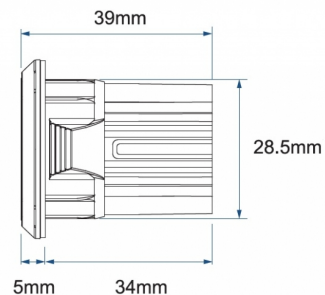

## Spezifikationen

Abmessungen	Ø = 40 mm	Farbe Linse	Smoked
Anschluss	Offene Kabelenden	Geliefert mit	Manual
Anzahl der Blitzmuster	17	Gewicht (kg)	0,045 Kg
Anzahl der LEDs	6	IP-Schutzart	IPX7
Befestigung	Einbaumontage	Lichtquelle	LED
Bestellbar per	1	Länge des Kabels (m)	0,20 m
Betriebsspannung	12V - 24V	Länge mm	39 mm
Betriebstemperatur	-30°C / +65°C	Modell	Round
Durchmesser mm	40 mm	Synchronisierbar	Ja
ECE R65 Klasse 1	Ja		
EMC R10	Ja		
Farbe	Blau		