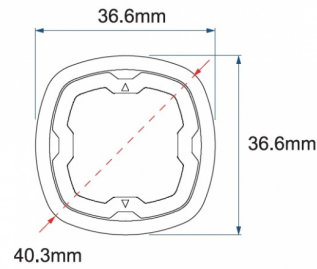

GERICHTETE KENNLEUCHTEN

SIXLED-BL-T

LED-Blitzer | 6 LEDs | 12-24V | blau | smoked

EAN: 5414184737624

Spezifikationen

Abmessungen	Ø = 40 mm	Farbe	Blau
Anschluss	Offene Kabelenden	Farbe Linse	Smoked
Anzahl der Blitzmuster	17	Geliefert mit	Manual
Anzahl der LEDs	6	Gewicht (kg)	0,045 Kg
Befestigung	Einbaumontage	IP-Schutzart	IPX7
Bestellbar per	1	Lichtquelle	LED
Betriebsspannung	12V - 24V	Länge des Kabels (m)	0,20 m
Betriebstemperatur	-30°C / +65°C	Länge mm	39 mm
Durchmesser mm	40 mm	Modell	Round
ECE R65 Klasse 1	Ja	Synchronisierbar	Ja
EMC R10	Ja	Watt	19,4 Watt