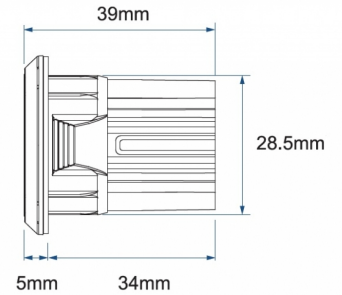

GERICHTETE KENNLEUCHTEN

SIXLED-BL-T

LED-Blitzer | 6 LEDs | 12-24V | blau | smoked

EAN: 5414184737624

Spezifikationen

Abmessungen	Ø = 40 mm	Farbe	Blau
Anschluss	Offene Kabelenden	Farbe Linse	Smoked
Anzahl der Blitzmuster	17	Geliefert mit	Manual
Anzahl der LEDs	6	Gewicht (kg)	0,045 Kg
Befestigung	Einbaumontage	IP-Schutzart	IPX7
Bestellbar per	1	Lichtquelle	LED
Betriebsspannung	12V - 24V	Länge des Kabels (m)	0,20 m
Betriebstemperatur	-30°C / +65°C	Länge mm	39 mm
Durchmesser mm	40 mm	Modell	Round
ECE R65 Klasse 1	Ja	Synchronisierbar	Ja
EMC R10	Ja	Watt	19,4 Watt