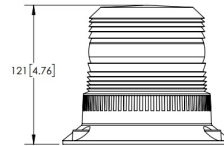

KENNLEUCHTEN

622LED-OR-ICAO

Kennleuchte | LED | 3-Punkt-Befestigung | 12-24V | gelb | ICAO

EAN: 5414184009271

Spezifikationen

Anschluss	Offene Kabelenden	Farbe	Gelb
Anzahl der Blitzmuster	1	Farbe Linse	Gelb
Anzahl der LEDs	9	Flash-Muster	1 pattern only: flash
Befestigung	3-Punkt-Befestigung	Gut zu wissen	CAP168 genehmigt
Bestellbar per	1	Höhe mm	120 mm
Betriebsspannung	12V - 24V	Höhenbereich	111 - 130 mm
Durchmesser mm	148 mm	ICAO	Ja
ECE R65 Klasse 1	Nein	Lichtquelle	LED