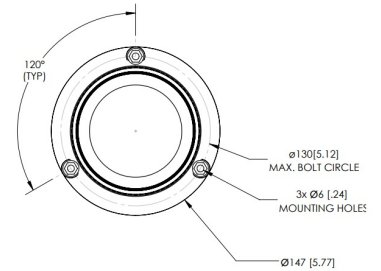

KENNLEUCHTEN

622LED-OR-ICAO

Kennleuchte | LED | 3-Punkt-Befestigung | 12-24V |
gelb | ICAO

EAN: 5414184009271

Spezifikationen

Anschluss	Offene Kabelenden	Farbe	Gelb
Anzahl der Blitzmuster	1	Farbe Linse	Gelb
Anzahl der LEDs	9	Flash-Muster	1 pattern only: flash
Befestigung	3-Punkt-Befestigung	Gut zu wissen	CAP168 genehmigt
Bestellbar per	1	Höhe mm	120 mm
Betriebsspannung	12V - 24V	Höhenbereich	111 - 130 mm
Durchmesser mm	148 mm	ICAO	Ja
ECE R65 Klasse 1	Nein	Lichtquelle	LED