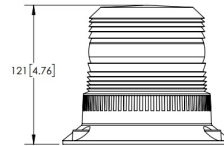

KENNLEUCHTEN

622LED-OR-ICAO

Kennleuchte | LED | 3-Punkt-Befestigung | 12-24V |
gelb | ICAO

EAN: 5414184009271

Spezifikationen

Anschluss	Offene Kabelenden	Farbe	Gelb
Anzahl der Blitzmuster	1	Farbe Linse	Gelb
Anzahl der LEDs	9	Flash-Muster	1 pattern only: flash
Befestigung	3-Punkt-Befestigung	Gut zu wissen	CAP168 genehmigt
Bestellbar per	1	Höhe mm	120 mm
Betriebsspannung	12V - 24V	Höhenbereich	111 - 130 mm
Durchmesser mm	148 mm	ICAO	Ja
ECE R65 Klasse 1	Nein	Lichtquelle	LED