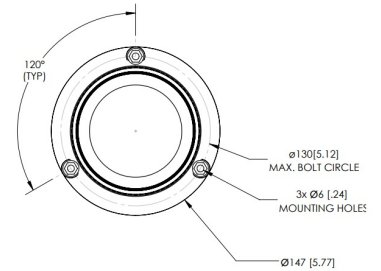

KENNLEUCHTEN

622LED-OR-ICAO

Kennleuchte | LED | 3-Punkt-Befestigung | 12-24V | gelb | ICAO

EAN: 5414184009271

Spezifikationen

Anschluss	Offene Kabelenden	Farbe	Gelb
Anzahl der Blitzmuster	1	Farbe Linse	Gelb
Anzahl der LEDs	9	Flash-Muster	1 pattern only: flash
Befestigung	3-Punkt-Befestigung	Gut zu wissen	CAP168 genehmigt
Bestellbar per	1	Höhe mm	120 mm
Betriebsspannung	12V - 24V	Höhenbereich	111 - 130 mm
Durchmesser mm	148 mm	ICAO	Ja
ECE R65 Klasse 1	Nein	Lichtquelle	LED