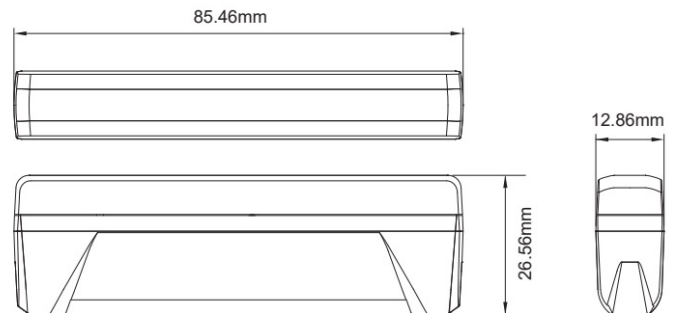

GERICHTETE KENNLEUCHTEN

ED6-BL-T

LED-Blitzer | 6 LEDs | 12-24V | blau | smoked

EAN: 5414184877818

Spezifikationen

Abmessungen	85.46 mm x 26.56 mm x 12.86 mm	EMC R10	Ja
Anschluss	Offene Kabelenden	Farbe	Blau
Anzahl der Blitzmuster	18	Farbe Linse	Smoked
Anzahl der LEDs	6	Geliefert mit	Befestigungsschrauben, Befestigungshalterungen
Befestigung	Verschiedene Befestigungsmöglichkeiten	IP-Schutzart	IPX8
Bestellbar per	1	Lichtquelle	LED
Betriebsspannung	12V - 24V	Länge des Kabels (m)	0,21 m
Betriebstemperatur	-40°C / +65°C	Modell	Rechteckig/lang/langgestreckt
ECE R65 Klasse 1	Ja	Synchronisierbar	Ja