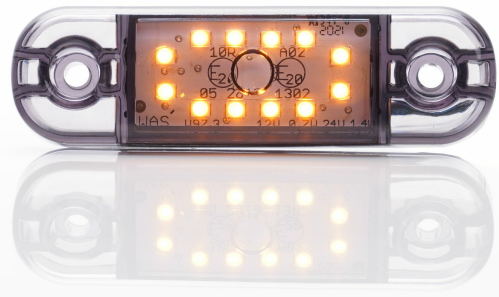

MARKIERUNGSLEUCHTEN

201-DV-OR-12-
DARK

LED-Markierungsleuchte | 12 LEDs | 12-24V | gelb
|dunkel/smoked

EAN: 5414184632035

Spezifikationen

Abmessungen	84 x 24 x 10,4 mm	Farbe	Gelb
Anschluss	Offene Kabelenden	Farbe Linse	Smoked
Anzahl der LEDs	12	Funktionen	Seitliche Positionsmarkierung
Befestigung	Oberflächenmontage	Gewicht (kg)	0,031 Kg
Befestigungsseite	Seite	IP-Schutzart	IP66+IP68
Bestellbar per	1	Lichtquelle	LED
Betriebsspannung	12V - 24V	Länge des Kabels (m)	0,20 m
Betriebstemperatur	-30°C / +65°C	Verpackung	POS-Verpackung
EMC	EMC R10	Zertifizierung	ECE R91