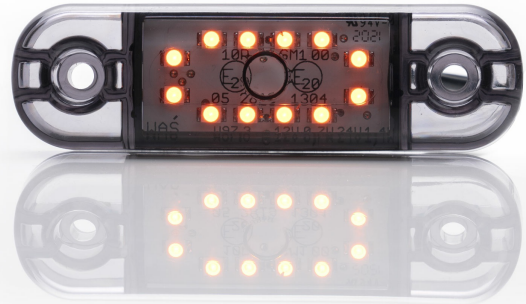

MARKIERUNGSLEUCHTEN

201-DV-RO-12-
DARK

LED-Markierungsleuchte | 12 LEDs | 12-24V | rot
|dunkel/smoked

EAN: 5414184741430

Spezifikationen

Abmessungen	84 x 24 x 10,4 mm	Farbe	Rot
Anschluss	Offene Kabelenden	Farbe Linse	Smoked
Anzahl der LEDs	12	Funktionen	Hinterere Begrenzungsleuchte
Befestigung	Oberflächenmontage	Gewicht (kg)	0,030 Kg
Befestigungsseite	Hinten	IP-Schutzart	IP66+IP68
Bestellbar per	1	Lichtquelle	LED
Betriebsspannung	12V - 24V	Länge des Kabels (m)	0,20 m
Betriebstemperatur	-30°C / +65°C	Verpackung	POS-Verpackung
EMC	EMC R10	Zertifizierung	ECE R7