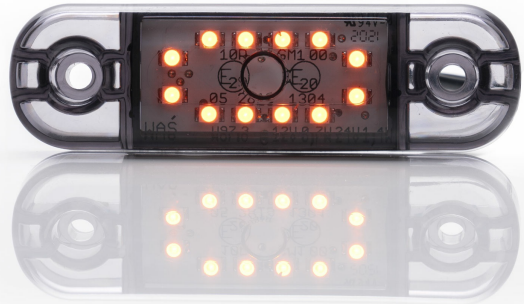

# MARKIERUNGSLEUCHTEN

201-DV-RO-12-  
DARK

LED-Markierungsleuchte | 12 LEDs | 12-24V | rot  
|dunkel/smoked

EAN: 5414184741430

## Spezifikationen

Abmessungen	84 x 24 x 10,4 mm	Farbe	Rot
Anschluss	Offene Kabelenden	Farbe Linse	Smoked
Anzahl der LEDs	12	Funktionen	Hinterere Begrenzungsleuchte
Befestigung	Oberflächenmontage	Gewicht (kg)	0,030 Kg
Befestigungsseite	Hinten	IP-Schutzart	IP66+IP68
Bestellbar per	1	Lichtquelle	LED
Betriebsspannung	12V - 24V	Länge des Kabels (m)	0,20 m
Betriebstemperatur	-30°C / +65°C	Verpackung	POS-Verpackung
EMC	EMC R10	Zertifizierung	ECE R7