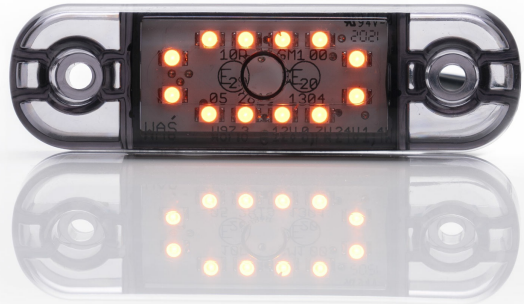

MARKIERUNGSLEUCHTEN

201-DV-RO-12-
DARK

LED-Markierungsleuchte | 12 LEDs | 12-24V | rot
|dunkel/smoked

EAN: 5414184741430

Specifications

Abmessungen	84 x 24 x 10,4 mm	Farbe	Rot
Anschluss	Offene Kabelenden	Farbe Linse	Smoked
Anzahl der LEDs	12	Funktionen	Hinterere Begrenzungsleuchte
Befestigung	Oberflächenmontage	Gewicht (kg)	0,030 Kg
Befestigungsseite	Hinten	IP-Schutzart	IP66+IP68
Bestellbar per	1	Lichtquelle	LED
Betriebsspannung	12V - 24V	Länge des Kabels (m)	0,20 m
Betriebstemperatur	-30°C / +65°C	Verpackung	POS-Verpackung
EMC	EMC R10	Zertifizierung	ECE R7