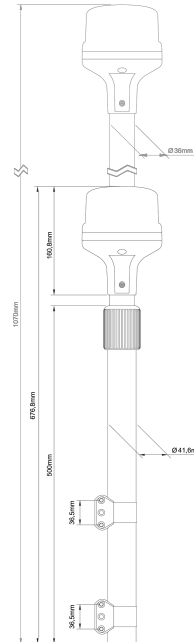

KENNLEUCHTEN

510-DV-BL-POLE

LED Kennleuchte | blau | Teleskopstange für
Motorräder

EAN: 5414184917675

Spezifikationen

Anschluss	Offene Kabelenden	ECE R65 Klasse 1	Ja
Anzahl der LEDs	8	Farbe	Blau
Befestigung	2-Punkt-Befestigung	Farbe Linse	Blau
Bestellbar per	1	Gewicht (kg)	2,550 Kg
Betriebsspannung	12V - 24V	Höhe mm	680 mm - 1070 mm
Betriebstemperatur	-30°C / +65°C	Lichtquelle	LED