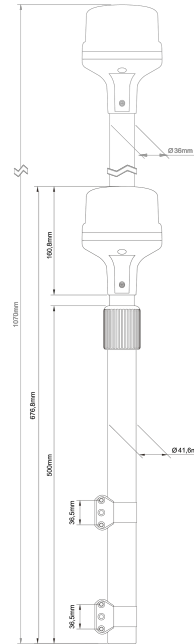

# KENNLEUCHTEN

510-DV-BL-POLE

LED Kennleuchte | blau | Teleskopstange für  
Motorräder

EAN: 5414184917675

## Spezifikationen

Anschluss	Offene Kabelenden	ECE R65 Klasse 1	Ja
Anzahl der LEDs	8	Farbe	Blau
Befestigung	Oberflächenmontage	Farbe Linse	Blau
Bestellbar per	1	Gewicht (kg)	2,550 Kg
Betriebsspannung	12V - 24V	Höhe mm	680 mm - 1070 mm
Betriebstemperatur	-30°C / +65°C	Lichtquelle	LED