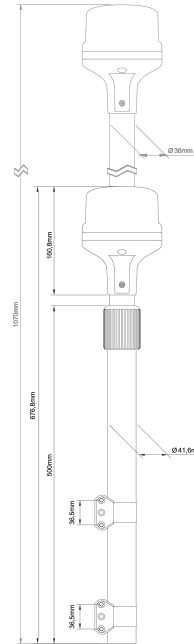

KENNLEUCHTEN

510-DV-BL-POLE

LED Kennleuchte | blau | Teleskopstange für
Motorräder

EAN: 5414184917675

Spezifikationen

Anschluss	Offene Kabelenden	ECE R65 Klasse 1	Ja
Anzahl der LEDs	8	Farbe	Blau
Befestigung	Oberflächenmontage	Farbe Linse	Blau
Bestellbar per	1	Gewicht (kg)	2,550 Kg
Betriebsspannung	12V - 24V	Höhe mm	680 mm - 1070 mm
Betriebstemperatur	-30°C / +65°C	Lichtquelle	LED