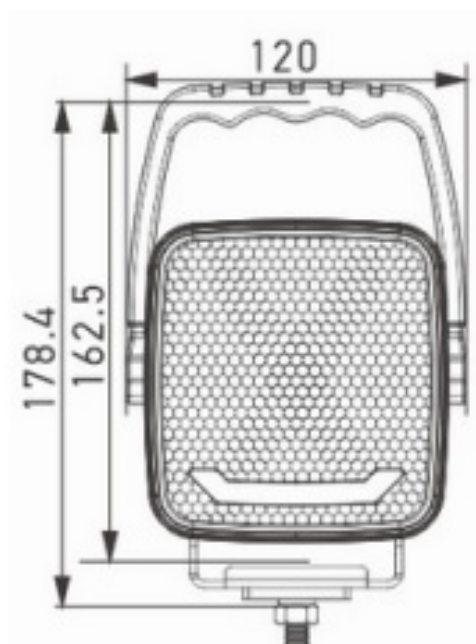

484 LED H

LED Arbeitsleuchte mit Griff | Positionslicht | 10-30V | quadratisch

EAN: 5414184860278

## Spezifikationen

Abmessungen	120 mm x 178 mm	IP-Schutzart	IP69K
Anschluss	Offene Kabelenden	Lichtquelle	LED
Anzahl der LEDs	9	Lumen	4350
Befestigung	Schraube	Lumen-Bereich	Extreme (4000 - 8000 Lumen)
Bestellbar per	1	Länge des Kabels (m)	2 m
Betriebsspannung	10V - 30V	Schalter	Ja
Betriebstemperatur	-20°C / +50°C	Typ	Viereckig
EMC	EMC R10	Verpackung	Weißer Schachtel mit Etikett
Farbe	Weiss	Watt	40 Watt
Farbe Linse	Weiss		
Geliefert mit	Manual, mounting screws		
Gewicht (kg)	0,73 Kg		