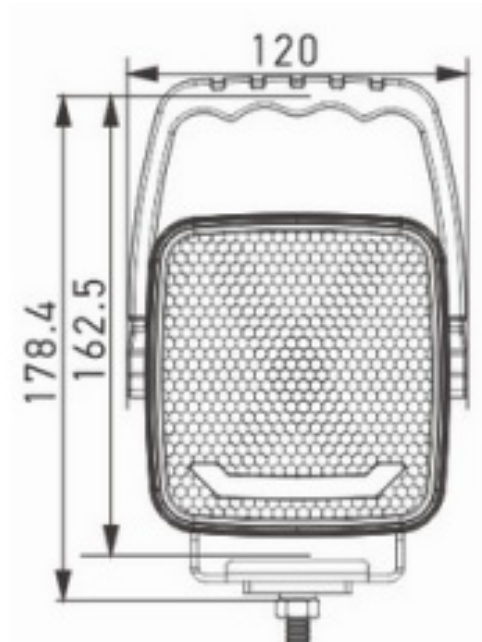

484 LED H

LED Arbeitsleuchte mit Griff | Positionslicht | 10-30V | quadratisch

EAN: 5414184860278

Spezifikationen

Abmessungen	120 mm x 178 mm	IP-Schutzart	IP69K
Anschluss	Offene Kabelenden	Lichtquelle	LED
Anzahl der LEDs	9	Lumen	4350
Befestigung	Schraube	Lumen-Bereich	Extreme (4000 - 8000 Lumen)
Bestellbar per	1	Länge des Kabels (m)	2 m
Betriebsspannung	10V - 30V	Schalter	Ja
Betriebstemperatur	-20°C / +50°C	Typ	Viereckig
EMC	EMC R10	Verpackung	Weißer Schachtel mit Etikett
Farbe	Weiss	Watt	40 Watt
Farbe Linse	Weiss		
Geliefert mit	Manual, mounting screws		
Gewicht (kg)	0,73 Kg		