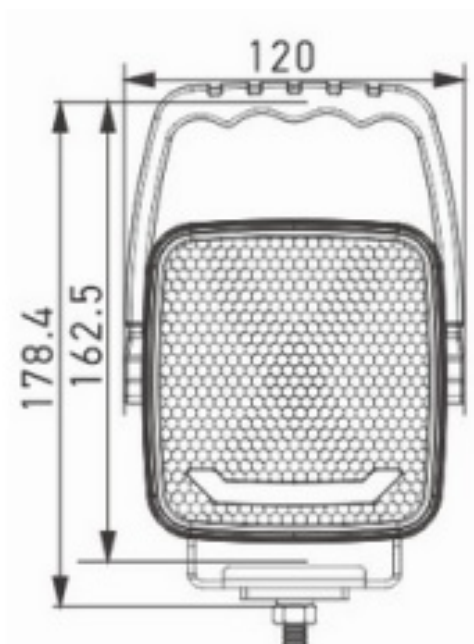

484 LED H

LED Arbeitsleuchte mit Griff | Positionslicht | 10-30V | quadratisch

EAN: 5414184860278

Spezifikationen

Abmessungen	120 mm x 178 mm	IP-Schutzart	IP69K
Anschluss	Offene Kabelenden	Lichtquelle	LED
Anzahl der LEDs	9	Lumen	4350
Befestigung	Schraube	Lumen-Bereich	Extreme (4000 - 8000 Lumen)
Bestellbar per	1	Länge des Kabels (m)	2 m
Betriebsspannung	10V - 30V	Schalter	Ja
Betriebstemperatur	-20°C / +50°C	Typ	Viereckig
EMC	EMC R10	Verpackung	Weißer Schachtel mit Etikett
Farbe	Weiss	Watt	40 Watt
Farbe Linse	Weiss		
Geliefert mit	Manual, mounting screws		
Gewicht (kg)	0,73 Kg		