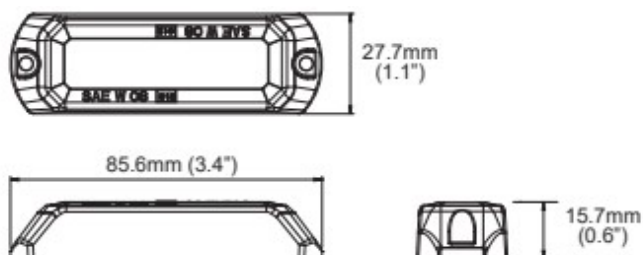

GERICHTETE KENNLEUCHTEN

STARLED3-CR-
NEW

LED-Blitzer | 3 LEDs | 12-24V | weiß

EAN: 5414184115781

Spezifikationen

Abmessungen	85,6 mm x 27,7 mm x 15,7 mm	Farbe	Weiss
Anschluss	Offene Kabelenden	Farbe Linse	Transparent
Anzahl der Blitzmuster	11	Geliefert mit	Mounting screws, gasket, manual
Anzahl der LEDs	3	Gewicht (kg)	0,050 Kg
Befestigung	Oberflächenmontage	Lichtquelle	LED
Bestellbar per	1	Länge des Kabels (m)	0,20 m
Betriebsspannung	12V - 24V	Modell	Rechteckig/lang/langgestreckt
Betriebstemperatur	-30°C / +65°C	Stromaufnahme 12-24V Amp	
ECE R65	Nein	Synchronisierbar	Ja
EMC	EMC R10	Wasserdicht	Ja