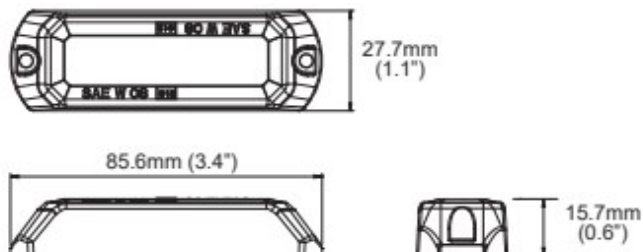

# GERICHTETE KENNLEUCHTEN

STARLED3-CR-  
NEW

LED-Blitzer | 3 LEDs | 12-24V | weiß

EAN: 5414184115781

## Spezifikationen

Abmessungen	85,6 mm x 27,7 mm x 15,7 mm	Farbe	Weiss
Anschluss	Offene Kabelenden	Farbe Linse	Transparent
Anzahl der Blitzmuster	11	Geliefert mit	Befestigungsschrauben, Dichtung, Bedienungsanleitung
Anzahl der LEDs	3	Gewicht (kg)	0,050 Kg
Befestigung	Oberflächenmontage	Lichtquelle	LED
Bestellbar per	1	Länge des Kabels (m)	0,20 m
Betriebsspannung	12V - 24V	Modell	Rechteckig/lang/langgestreckt
Betriebstemperatur	-30°C / +65°C	Stromaufnahme 12-24V Amp	
ECE R65	Nein	Synchronisierbar	Ja
EMC	EMC R10	Wasserdicht	Ja