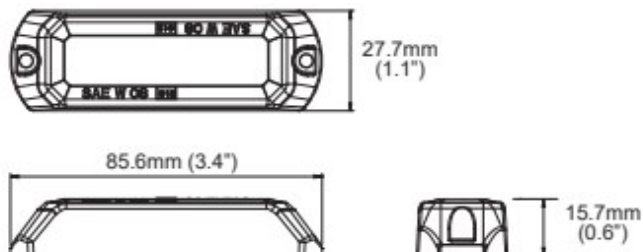

GERICHTETE KENNLEUCHTEN

STARLED3-CR-
NEW

LED-Blitzer | 3 LEDs | 12-24V | weiß

EAN: 5414184115781

Spezifikationen

Abmessungen	85,6 mm x 27,7 mm x 15,7 mm	Farbe	Weiss
Anschluss	Offene Kabelenden	Farbe Linse	Transparent
Anzahl der Blitzmuster	11	Geliefert mit	Befestigungsschrauben, Dichtung, Bedienungsanleitung
Anzahl der LEDs	3	Gewicht (kg)	0,050 Kg
Befestigung	Oberflächenmontage	Lichtquelle	LED
Bestellbar per	1	Länge des Kabels (m)	0,20 m
Betriebsspannung	12V - 24V	Modell	Rechteckig/lang/langgestreckt
Betriebstemperatur	-30°C / +65°C	Stromaufnahme 12-24V Amp	
ECE R65	Nein	Synchronisierbar	Ja
EMC	EMC R10	Wasserdicht	Ja