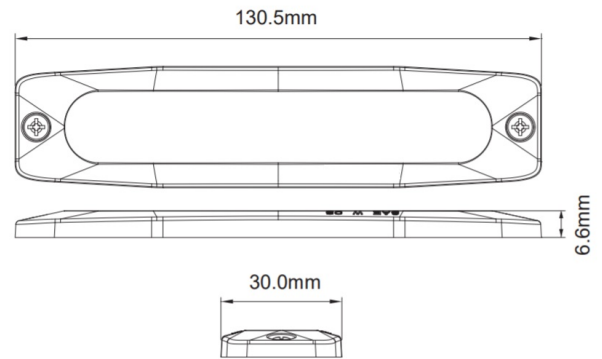

# GERICHTETE KENNLEUCHTEN

LP6-BL

LED-Blitzer | 6 LEDs | 12-24V | blau

EAN: 5414184971547

## Spezifikationen

Abmessungen	130.5 x 30 x 6.6 mm	EMC R10	Ja
Anschluss	Offene Kabelenden	Farbe	Blau
Anzahl der Blitzmuster	23	Farbe Linse	Transparent
Anzahl der LEDs	6	Geliefert mit	Mounting screws, gasket, manual
Befestigung	Oberflächenmontage	Lichtquelle	LED
Bestellbar per	1	Länge des Kabels (m)	0,20 m
Betriebsspannung	12V - 24V	Modell	Rechteckig/lang/langgestreckt
Betriebstemperatur	-30°C / +65°C	Synchronisierbar	Ja
ECE R65 Klasse 1	Ja	Wasserdicht	Ja
EMC	EMC R10		