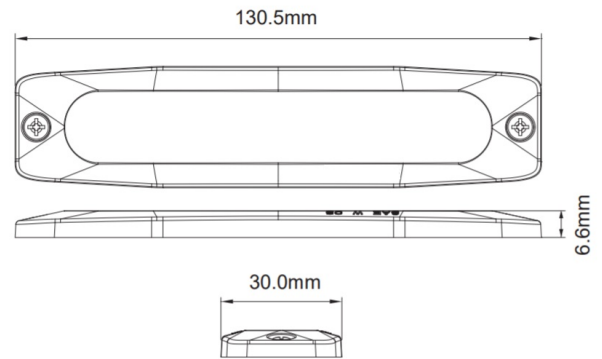

GERICHTETE KENNLEUCHTEN

LP6-BL

LED-Blitzer | 6 LEDs | 12-24V | blau

EAN: 5414184971547

Spezifikationen

Abmessungen	130.5 x 30 x 6.6 mm	EMC R10	Ja
Anschluss	Offene Kabelenden	Farbe	Blau
Anzahl der Blitzmuster	23	Farbe Linse	Transparent
Anzahl der LEDs	6	Geliefert mit	Befestigungsschrauben, Dichtung, Bedienungsanleitung
Befestigung	Oberflächenmontage	Lichtquelle	LED
Bestellbar per	1	Länge des Kabels (m)	0,20 m
Betriebsspannung	12V - 24V	Modell	Rechteckig/lang/langgestreckt
Betriebstemperatur	-30°C / +65°C	Synchronisierbar	Ja
ECE R65 Klasse 1	Ja	Wasserdicht	Ja
EMC	EMC R10		