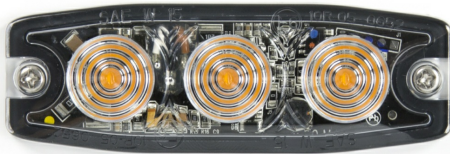

GERICHTETE KENNLEUCHTEN

LP3-OR

LED-Blitzer | 3 LEDs | 12-24V | gelb

EAN: 5414184505285

Spezifikationen

Abmessungen	88 mm x 30 mm x 6,6 mm	Farbe	Gelb
Anschluss	Offene Kabelenden	Farbe Linse	Transparent
Anzahl der Blitzmuster	12	Gut zu wissen	Keine Zulassung für den Einsatz auf öffentlichen Straßen in Belgien.
Anzahl der LEDs	3	Lichtquelle	LED
Befestigung	Selbstklebend und Schrauben	Länge des Kabels (m)	0,20 cm
Bestellbar per	1	Modell	Rechteckig/lang/langgestreckt
Betriebsspannung	12V - 24V	Synchronisierbar	Ja
Betriebstemperatur	-30°C / +65°C		
ECE R65	Nein		
EMC R10	Ja		