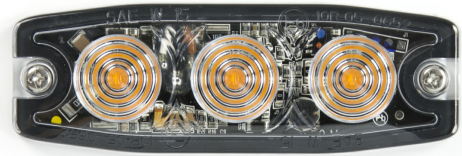

# GERICHTETE KENNLEUCHTEN

LP3-OR

LED-Blitzer | 3 LEDs | 12-24V | gelb

EAN: 5414184505285

## Spezifikationen

Abmessungen	88 mm x 30 mm x 6,6 mm	Farbe	Gelb
Anschluss	Offene Kabelenden	Farbe Linse	Transparent
Anzahl der Blitzmuster	12	Gut zu wissen	Keine Zulassung für den Einsatz auf öffentlichen Straßen in Belgien.
Anzahl der LEDs	3	Lichtquelle	LED
Befestigung	Selbstklebend und Schrauben	Länge des Kabels (m)	0,20 cm
Bestellbar per	1	Modell	Rechteckig/lang/langgestreckt
Betriebsspannung	12V - 24V	Synchronisierbar	Ja
Betriebstemperatur	-30°C / +65°C		
ECE R65	Nein		
EMC R10	Ja		