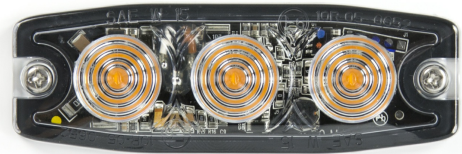

GERICHTETE KENNLEUCHTEN

LP3-OR

LED-Blitzer | 3 LEDs | 12-24V | gelb

EAN: 5414184505285

Spezifikationen

Abmessungen	88 mm x 30 mm x 6,6 mm	Farbe	Gelb
Anschluss	Offene Kabelenden	Farbe Linse	Transparent
Anzahl der Blitzmuster	12	Gut zu wissen	Keine Zulassung für den Einsatz auf öffentlichen Straßen in Belgien.
Anzahl der LEDs	3	Lichtquelle	LED
Befestigung	Selbstklebend und Schrauben	Länge des Kabels (m)	0,20 cm
Bestellbar per	1	Modell	Rechteckig/lang/langgestreckt
Betriebsspannung	12V - 24V	Synchronisierbar	Ja
Betriebstemperatur	-30°C / +65°C		
ECE R65	Nein		
EMC R10	Ja		