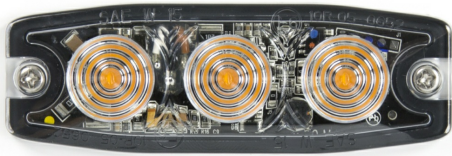

# GERICHTETE KENNLEUCHTEN

LP3-OR

LED-Blitzer | 3 LEDs | 12-24V | gelb

EAN: 5414184505285

## Spezifikationen

Abmessungen	88 mm x 30 mm x 6,6 mm	Farbe	Gelb
Anschluss	Offene Kabelenden	Farbe Linse	Transparent
Anzahl der Blitzmuster	12	Gut zu wissen	Keine Zulassung für den Einsatz auf öffentlichen Straßen in Belgien.
Anzahl der LEDs	3	Lichtquelle	LED
Befestigung	Selbstklebend und Schrauben	Länge des Kabels (m)	0,20 cm
Bestellbar per	1	Modell	Rechteckig/lang/langgestreckt
Betriebsspannung	12V - 24V	Synchronisierbar	Ja
Betriebstemperatur	-30°C / +65°C		
ECE R65	Nein		
EMC R10	Ja		