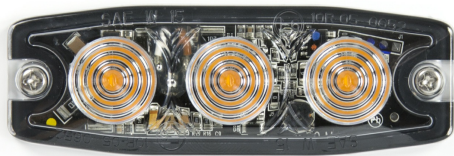

GERICHTETE KENNLEUCHTEN

LP3-CR

LED-Blitzer | 3 LEDs | 12-24V | weiß

EAN: 5414184131743

Spezifikationen

Abmessungen	88 mm x 30 mm x 6,6 mm	Farbe	Weiss
Anschluss	Offene Kabelenden	Farbe Linse	Transparent
Anzahl der Blitzmuster	12	Gut zu wissen	Keine Zulassung für den Einsatz auf öffentlichen Straßen in Belgien.
Anzahl der LEDs	3	Lichtquelle	LED
Befestigung	Selbstklebend und Schrauben	Länge des Kabels (m)	0,20 m
Bestellbar per	1	Modell	Rechteckig/lang/langgestreckt
Betriebsspannung	12V - 24V	Synchronisierbar	Ja
Betriebstemperatur	-30°C / +65°C		
ECE R65	Nein		
EMC R10	Ja		