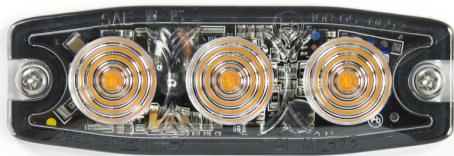

# GERICHTETE KENNLEUCHTEN

LP3-CR

LED-Blitzer | 3 LEDs | 12-24V | weiß

EAN: 5414184131743

## Spezifikationen

Abmessungen	88 mm x 30 mm x 6,6 mm	Farbe	Weiss
Anschluss	Offene Kabelenden	Farbe Linse	Transparent
Anzahl der Blitzmuster	12	Gut zu wissen	Keine Zulassung für den Einsatz auf öffentlichen Straßen in Belgien.
Anzahl der LEDs	3	Lichtquelle	LED
Befestigung	Selbstklebend und Schrauben	Länge des Kabels (m)	0,20 m
Bestellbar per	1	Modell	Rechteckig/lang/langgestreckt
Betriebsspannung	12V - 24V	Synchronisierbar	Ja
Betriebstemperatur	-30°C / +65°C		
ECE R65	Nein		
EMC R10	Ja		