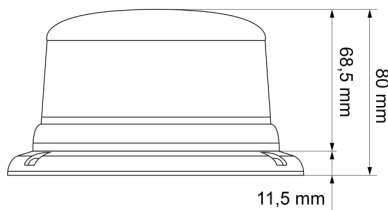

KENNLEUCHTEN

510-DV-CLOR

Kennleuchte | LED | 3-Punkt-Befestigung | 12-24V |
transparente Linse | gelb

EAN: 5414184278462

Spezifikationen

Abmessungen	142 mm x 80 mm x 142 mm
Anschluss	Offene Kabelenden
Anzahl der Blitzmuster	11
Anzahl der LEDs	8
Befestigung	3-Punkt-Befestigung
Bestellbar per	1
Betriebsspannung	12V - 24V
Betriebstemperatur	-30°C / +65°C
ECE R65 Klasse 1	Ja
EMC R10	Ja

Farbe	Gelb
Farbe Linse	Transparent
Höhe mm	80 mm
IP-Schutzart	IP6K6
LED Farbe	Gelb
Lichtquelle	LED
Synchronisierbar	Ja