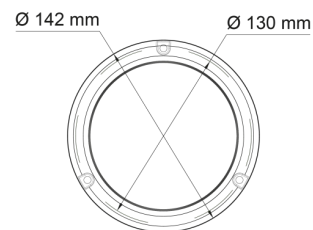

# KENNLEUCHTEN

510-DV-CLOR

Kennleuchte | LED | 3-Punkt-Befestigung | 12-24V |  
transparente Linse | gelb

EAN: 5414184278462

## Spezifikationen

Abmessungen	142 mm x 80 mm x 142 mm
Anschluss	Offene Kabelenden
Anzahl der Blitzmuster	11
Anzahl der LEDs	8
Befestigung	3-Punkt-Befestigung
Bestellbar per	1
Betriebsspannung	12V - 24V
Betriebstemperatur	-30°C / +65°C
ECE R65 Klasse 1	Ja
EMC R10	Ja

Farbe	Gelb
Farbe Linse	Transparent
Höhe mm	80 mm
IP-Schutzart	IP6K6
LED Farbe	Gelb
Lichtquelle	LED
Synchronisierbar	Ja