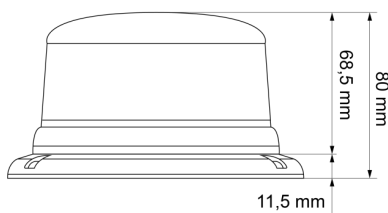

KENNLEUCHTEN

510-DV-CLOR

Kennleuchte | LED | 3-Punkt-Befestigung | 12-24V |
transparente Linse | gelb

EAN: 5414184278462

Spezifikationen

Abmessungen	142 mm x 80 mm x 142 mm
Anschluss	Offene Kabelenden
Anzahl der Blitzmuster	11
Anzahl der LEDs	8
Befestigung	3-Punkt-Befestigung
Bestellbar per	1
Betriebsspannung	12V - 24V
Betriebstemperatur	-30°C / +65°C
ECE R65 Klasse 1	Ja
EMC R10	Ja

Farbe	Gelb
Farbe Linse	Transparent
Höhe mm	80 mm
IP-Schutzart	IP6K6
LED Farbe	Gelb
Lichtquelle	LED
Synchronisierbar	Ja