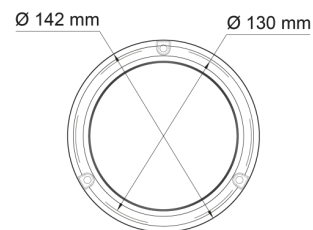

KENNLEUCHTEN

510-DV-CLOR

Kennleuchte | LED | 3-Punkt-Befestigung | 12-24V |
transparente Linse | gelb

EAN: 5414184278462

Spezifikationen

Abmessungen	142 mm x 80 mm x 142 mm
Anschluss	Offene Kabelenden
Anzahl der Blitzmuster	11
Anzahl der LEDs	8
Befestigung	3-Punkt-Befestigung
Bestellbar per	1
Betriebsspannung	12V - 24V
Betriebstemperatur	-30°C / +65°C
ECE R65 Klasse 1	Ja
EMC R10	Ja

Farbe	Gelb
Farbe Linse	Transparent
Höhe mm	80 mm
IP-Schutzart	IP6K6
LED Farbe	Gelb
Lichtquelle	LED
Synchronisierbar	Ja