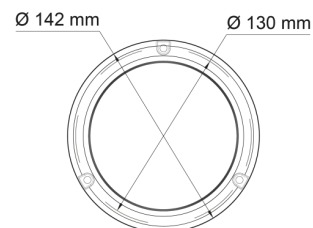

KENNLEUCHTEN

510-DV-CLOR

Kennleuchte | LED | 3-Punkt-Befestigung | 12-24V |
transparente Linse | gelb

EAN: 5414184278462

Spezifikationen

Abmessungen	142 mm x 80 mm x 142 mm
Anschluss	Offene Kabelenden
Anzahl der Blitzmuster	11
Anzahl der LEDs	8
Befestigung	3-Punkt-Befestigung
Bestellbar per	1
Betriebsspannung	12V - 24V
Betriebstemperatur	-30°C / +65°C
ECE R65 Klasse 1	Ja
EMC R10	Ja

Farbe	Gelb
Farbe Linse	Transparent
Höhe mm	80 mm
IP-Schutzart	IP6K6
LED Farbe	Gelb
Lichtquelle	LED
Synchronisierbar	Ja