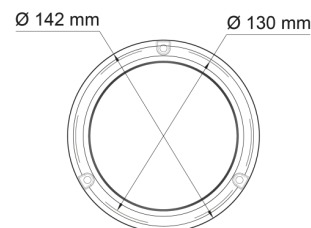

KENNLEUCHTEN

510-DV-CLOR

Kennleuchte | LED | 3-Punkt-Befestigung | 12-24V |
transparente Linse | gelb

EAN: 5414184278462

Spezifikationen

Abmessungen	142 mm x 80 mm x 142 mm
Anschluss	Offene Kabelenden
Anzahl der Blitzmuster	11
Anzahl der LEDs	8
Befestigung	3-Punkt-Befestigung
Bestellbar per	1
Betriebsspannung	12V - 24V
Betriebstemperatur	-30°C / +65°C
ECE R65 Klasse 1	Ja
EMC R10	Ja

Farbe	Gelb
Farbe Linse	Transparent
Höhe mm	80 mm
IP-Schutzart	IP6K6
LED Farbe	Gelb
Lichtquelle	LED
Synchronisierbar	Ja