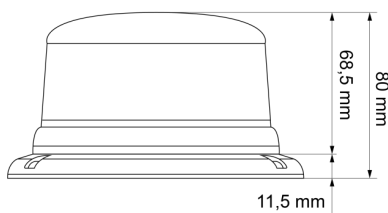

# KENNLEUCHTEN

510-DV-CLOR

Kennleuchte | LED | 3-Punkt-Befestigung | 12-24V |  
transparente Linse | gelb

EAN: 5414184278462

## Spezifikationen

Abmessungen	142 mm x 80 mm x 142 mm
Anschluss	Offene Kabelenden
Anzahl der Blitzmuster	11
Anzahl der LEDs	8
Befestigung	3-Punkt-Befestigung
Bestellbar per	1
Betriebsspannung	12V - 24V
Betriebstemperatur	-30°C / +65°C
ECE R65 Klasse 1	Ja
EMC R10	Ja

Farbe	Gelb
Farbe Linse	Transparent
Höhe mm	80 mm
IP-Schutzart	IP6K6
LED Farbe	Gelb
Lichtquelle	LED
Synchronisierbar	Ja