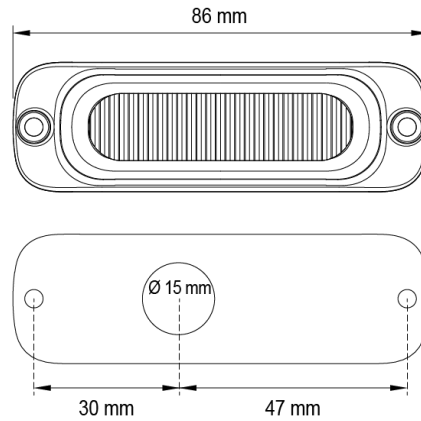

# GERICHTETE KENNLEUCHTEN

ST3-BL-CRUISE

LED-Blitzer | 3 LEDs | cruise | 12-24V | blau

EAN: 5414184636071

## Spezifikationen

Abmessungen	86 x 27 x 10.6 mm	Farbe	Blau
Anschluss	Offene Kabelenden	Farbe Linse	Transparent
Anzahl der Blitzmuster	16	Geliefert mit	Mounting screws, gasket, manual
Anzahl der LEDs	3	Gewicht (kg)	0,080 Kg
Befestigung	Oberflächenmontage	IP-Schutzart	IPX8
Bestellbar per	1	Lichtquelle	LED
Betriebsspannung	12V - 24V	Länge des Kabels (m)	0,26 m
Betriebstemperatur	-30°C / +65°C	Modell	Rechteckig/lang/langgestreckt
ECE R65 Klasse 1	Ja	Synchronisierbar	Ja
EMC R10	Ja		