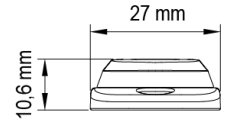

GERICHTETE KENNLEUCHTEN

ST3-BL-CRUISE

LED-Blitzer | 3 LEDs | cruise | 12-24V | blau

EAN: 5414184636071

Spezifikationen

Abmessungen	86 x 27 x 10.6 mm	Farbe	Blau
Anschluss	Offene Kabelenden	Farbe Linse	Transparent
Anzahl der Blitzmuster	16	Deliefert mit	Befestigungsschrauben, Dichtung, Bedienungsanleitung
Anzahl der LEDs	3	Gewicht (kg)	0,080 Kg
Befestigung	Oberflächenmontage	IP-Schutzart	IPX8
Bestellbar per	1	Lichtquelle	LED
Betriebsspannung	12V - 24V	Länge des Kabels (m)	0,26 m
Betriebstemperatur	-30°C / +65°C	Modell	Rechteckig/lang/langgestreckt
ECE R65 Klasse 1	Ja	Synchronisierbar	Ja
EMC R10	Ja		