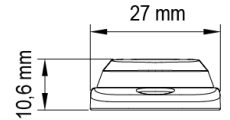

# GERICHTETE KENNLEUCHTEN

ST3-BL-CRUISE

LED-Blitzer | 3 LEDs | cruise | 12-24V | blau

EAN: 5414184636071

## Spezifikationen

Abmessungen	86 x 27 x 10.6 mm	Farbe	Blau
Anschluss	Offene Kabelenden	Farbe Linse	Transparent
Anzahl der Blitzmuster	16	Geliefert mit	Mounting screws, gasket, manual
Anzahl der LEDs	3	Gewicht (kg)	0,080 Kg
Befestigung	Oberflächenmontage	IP-Schutzart	IPX8
Bestellbar per	1	Lichtquelle	LED
Betriebsspannung	12V - 24V	Länge des Kabels (m)	0,26 m
Betriebstemperatur	-30°C / +65°C	Modell	Rechteckig/lang/langgestreckt
ECE R65 Klasse 1	Ja	Synchronisierbar	Ja
EMC R10	Ja		