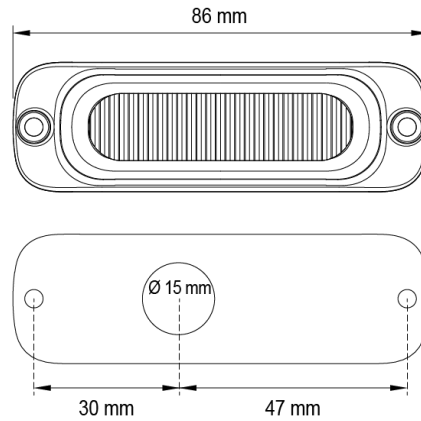

GERICHTETE KENNLEUCHTEN

ST3-BL-CRUISE

LED-Blitzer | 3 LEDs | cruise | 12-24V | blau

EAN: 5414184636071

Spezifikationen

Abmessungen	86 x 27 x 10.6 mm	Farbe	Blau
Anschluss	Offene Kabelenden	Farbe Linse	Transparent
Anzahl der Blitzmuster	16	Deliefert mit	Befestigungsschrauben, Dichtung, Bedienungsanleitung
Anzahl der LEDs	3	Gewicht (kg)	0,080 Kg
Befestigung	Oberflächenmontage	IP-Schutzart	IPX8
Bestellbar per	1	Lichtquelle	LED
Betriebsspannung	12V - 24V	Länge des Kabels (m)	0,26 m
Betriebstemperatur	-30°C / +65°C	Modell	Rechteckig/lang/langgestreckt
ECE R65 Klasse 1	Ja	Synchronisierbar	Ja
EMC R10	Ja		