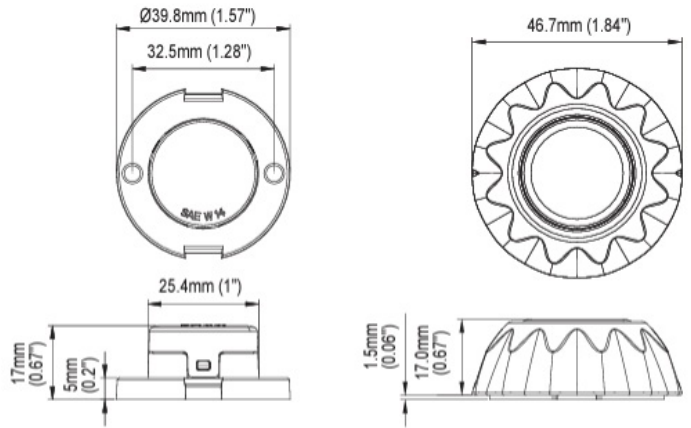

GERICHTETE KENNLEUCHTEN

HIDE-FAL03-BL

LED-Blitzer | rund | 3 LEDs | 12-24V | blau

EAN: 5414184616509

Specifications

Anschluss	Offene Kabelenden	Farbe	Blau
Anzahl der Blitzmuster	12	Farbe Linse	Transparent
Anzahl der LEDs	3	Höhe mm	17 mm
Befestigung	Schraubbefestigung	IP-Schutzart	IPX7
Betriebsspannung	12V - 24V	LED Farbe	Blau
Durchmesser mm	46,7 mm	Modell	Round
EMC R10	Ja	Synchronisierbar	Ja