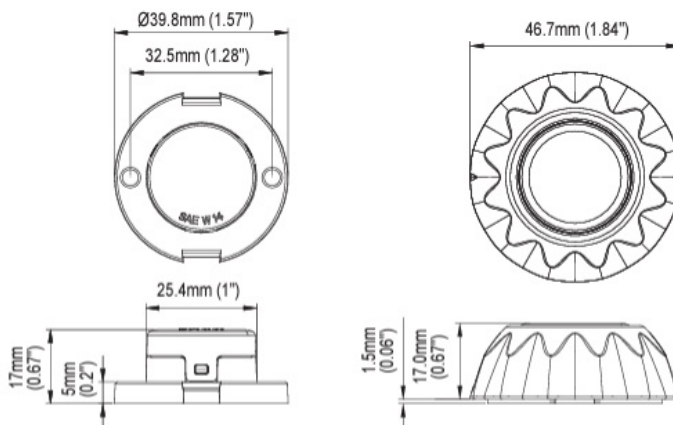

GERICHTETE KENNLEUCHTEN

HIDE-FAL03-BL

LED-Blitzer | rund | 3 LEDs | 12-24V | blau

EAN: 5414184616509

Spezifikationen

Anschluss	Offene Kabelenden	Farbe	Blau
Anzahl der Blitzmuster	12	Farbe Linse	Transparent
Anzahl der LEDs	3	Höhe mm	17 mm
Befestigung	Schraubbefestigung	IP-Schutzart	IPX7
Betriebsspannung	12V - 24V	LED Farbe	Blau
Durchmesser mm	46,7 mm	Modell	Round
EMC R10	Ja	Synchronisierbar	Ja