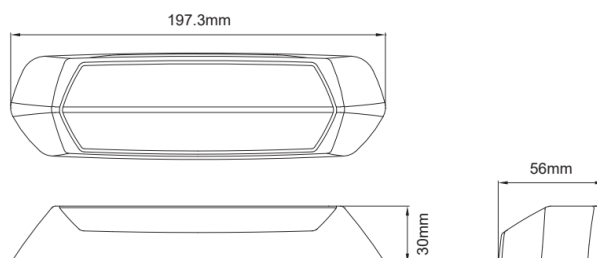

SCENEMAX-
OR/CR-GE

Scene-light | LED-Blitzer | 2 in 1 | 1700 Lumen |
gelb/weiß | gelber Deckel

EAN: 5414184414730

Spezifikationen

Abmessungen	197 x 30 x 56 mm	Gewicht (kg)	0,330 Kg
Anzahl der Blitzmuster	29	Gut zu wissen	Die 2-in-1-Einheit bietet sowohl ein leistungsstarkes Warnlicht als auch ein Weitwinkel-Szenenlicht für vielseitige Anwendungen.
Anzahl der LEDs	12	IP-Schutzart	IPX7
Bestellbar per	1	LED Farbe	Weiss und gelb
Betriebsspannung	12V - 24V	Lichtquelle	LED
Betriebstemperatur	-40°C / +65°C	Lumen	1700
ECE R65 Klasse 2	Ja	Lumen-Bereich	Medium (800 - 2000 Lumen)
EMC R10	Ja	Länge des Kabels (m)	0,20 m
Farbe	Gelb/weiss	Modell	Rechteckig/lang/langgestreckt
Farbe Gehäuse	Gelb	Typ	Rechteckig-gewinkelt
Farbe Gehäuse	Gelb	Verpackung	Weißer Schachtel mit Etikett
Farbe Linse	Transparent	Watt	15 Watt
Geliefert mit	Mounting screws		