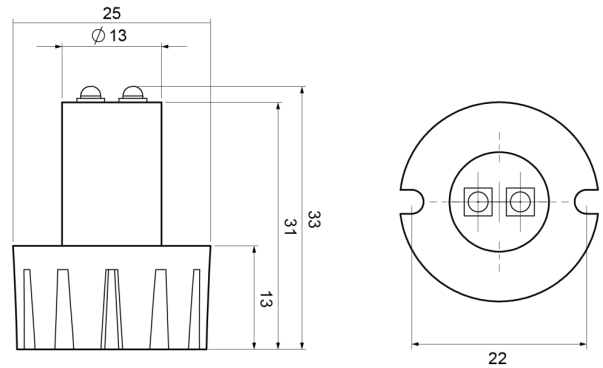

GERICHTETE KENNLEUCHTEN

HIDEFLASH-RO

LED-Blitzer | 2 LEDs | 12-24V | rot

EAN: 5414184302204

Spezifikationen

Abmessungen	25 mm x 33 mm x 22 mm	Farbe	Rot
Anschluss	Offene Kabelenden	Farbe Linse	Transparent
Anzahl der Blitzmuster	21	Gewicht (kg)	0,174 Kg
Anzahl der LEDs	2	Lichtquelle	LED
Befestigung	Einbaumontage	Länge des Kabels (m)	0,30 m
Bestellbar per	1	Modell	Round
Betriebsspannung	12V - 24V	Stromaufnahme Ampere	0,50 Amp
ECE R65	Nein	Synchronisierbar	Ja
EMC	EMC R10		
EMC R10	Ja		