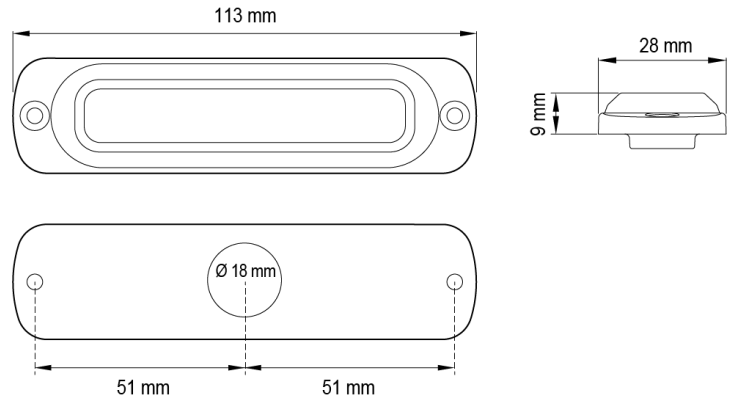

GERICHTETE KENNLEUCHTEN

ST6-BL-CL1-T

LED-Blitzer | 6 LEDs | 12-24V | blau | smoked

EAN: 5414184207318

Spezifikationen

Abmessungen	113 mm x 28 mm x 9 mm
Anschluss	Offene Kabelenden
Anzahl der Blitzmuster	29
Anzahl der LEDs	6
Befestigung	Oberflächenmontage
Bestellbar per	1
Betriebsspannung	12V - 24V
Betriebstemperatur	-30°C / +65°C
CISPR 25	12V : CISPR 25 Klasse 3 - 24V : CISPR 25 Klasse 2
ECE R65 Klasse 1	Ja
EMC R10	Ja
Farbe	Blau

Farbe Linse	Smoked
Geliefert mit	Mounting screws, gasket, manual
Gewicht (kg)	0,140 Kg
IP-Schutzart	IPX7
Lichtquelle	LED
Länge des Kabels (m)	0,21 m
Modell	Rechteckig/lang/langgestreckt
Synchronisierbar	Ja