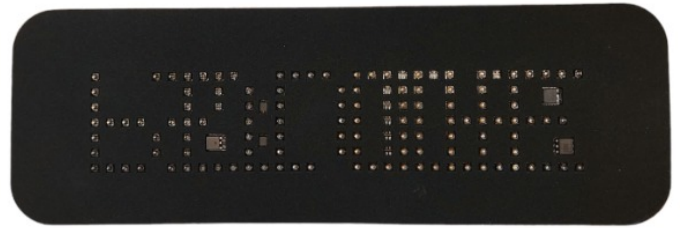

EAN: 5414184231092

Spezifikationen

Befestigung	Mit 2 Bolzen M4, Selbstklebend	Gewicht (kg)	130 gr
Bestellbar per	1	Gut zu wissen	Standard in Spiegelschrift - auf Bestellung sofort lesbar
Betriebsspannung	12V	Höhe mm	100 mm
Eigenschaften	Steuerung mit DIP-Schalter	LED Farbe	Rot
Farbe	Rot	Lichtquelle	LED
Farbe Linse	Transparent	Länge mm	300 mm