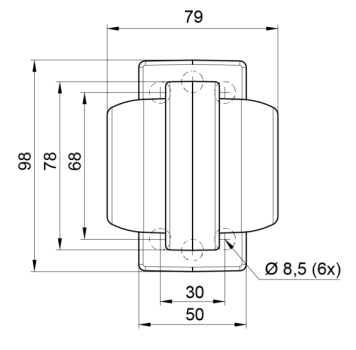

## Spezifikationen

Abmessungen	98 x 79 x 108 mm	Eigenschaften	Kompatibel mit Gylle-Leuchten
Anschluss	Offene Kabelenden	Farbe	Weiss/weiss
Befestigung	Oberflächenmontage	Farbe Linse	Weiss
Befestigungsseite	Vorderseite	Funktionen	Begrenzungsleuchte 2 Funktionen
Bestellbar per	1	Gewicht (kg)	0,226 Kg
Betriebsspannung	12V - 24V	IP-Schutzart	IP66+IP68
Betriebstemperatur	-30°C / +65°C	Lichtquelle	LED
Durchmesser mm	78 mm	Material	Gummi
EMC	EMC R10	Verpackung	POS-Verpackung
EMC R10	Ja		