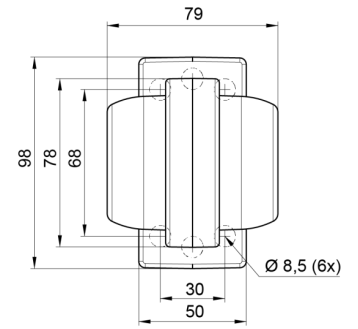

MARKIERUNGSLEUCHTEN

MAVERICKI-WI-
WI

LED-Markierungsleuchte | 12-24V | weiß/weiß

EAN: 5414184053496

Spezifikationen

Abmessungen	98 x 79 x 108 mm	Eigenschaften	Kompatibel mit Gylle-Leuchten
Anschluss	Offene Kabelenden	Farbe	Weiss/weiss
Befestigung	Oberflächenmontage	Farbe Linse	Weiss
Befestigungsseite	Vorderseite	Funktionen	Begrenzungsleuchte 2 Funktionen
Bestellbar per	1	Gewicht (kg)	0,226 Kg
Betriebsspannung	12V - 24V	IP-Schutzart	IP66+IP68
Betriebstemperatur	-30°C / +65°C	Lichtquelle	LED
Durchmesser mm	78 mm	Material	Gummi
EMC	EMC R10	Verpackung	POS-Verpackung
EMC R10	Ja		