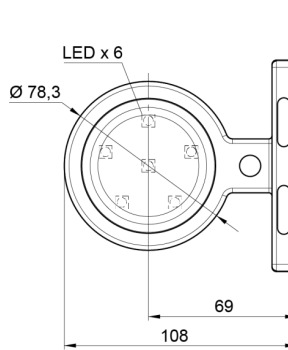

# MARKIERUNGSLEUCHTEN

MAVERICKI-WI-  
WI

LED-Markierungsleuchte | 12-24V | weiß/weiß

EAN: 5414184053496

## Spezifikationen

Abmessungen	98 x 79 x 108 mm	Eigenschaften	Kompatibel mit Gylle-Leuchten
Anschluss	Offene Kabelenden	Farbe	Weiss/weiss
Befestigung	Oberflächenmontage	Farbe Linse	Weiss
Befestigungsseite	Vorderseite	Funktionen	Begrenzungsleuchte 2 Funktionen
Bestellbar per	1	Gewicht (kg)	0,226 Kg
Betriebsspannung	12V - 24V	IP-Schutzart	IP66+IP68
Betriebstemperatur	-30°C / +65°C	Lichtquelle	LED
Durchmesser mm	78 mm	Material	Gummi
EMC	EMC R10	Verpackung	POS-Verpackung
EMC R10	Ja		