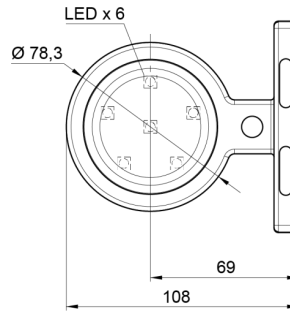

MARKIERUNGSLEUCHTEN

MAVERICKI-WI-
WI

LED-Markierungsleuchte | 12-24V | weiß/weiß

EAN: 5414184053496

Spezifikationen

Abmessungen	98 x 79 x 108 mm	Eigenschaften	Kompatibel mit Gylle-Leuchten
Anschluss	Offene Kabelenden	Farbe	Weiss/weiss
Befestigung	Oberflächenmontage	Farbe Linse	Weiss
Befestigungsseite	Vorderseite	Funktionen	Begrenzungsleuchte 2 Funktionen
Bestellbar per	1	Gewicht (kg)	0,226 Kg
Betriebsspannung	12V - 24V	IP-Schutzart	IP66+IP68
Betriebstemperatur	-30°C / +65°C	Lichtquelle	LED
Durchmesser mm	78 mm	Material	Gummi
EMC	EMC R10	Verpackung	POS-Verpackung
EMC R10	Ja		