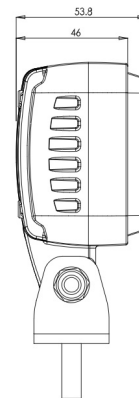

FRONT- UND RÜCKLEUCHTEN

VL-LIJN-BL

LED-Sicherheitsleuchte | blau | für Gabelstapler | 12-70V
| Linienprojektion

EAN: 5414184420229

Spezifikationen

Abmessungen	76 mm x 54 mm x 117 mm
Anschluss	Offene Kabelenden
Anzahl der LEDs	3
Befestigung	Schraube
Bestellbar per	1
Betriebsspannung	12V - 70V
EMC	EMC
Eigenschaften	100% Aluminium-Gehäuse 'Anti-Corrosion' mit wärmeleitender schwarzer Beschichtung
Farbe	Blau
Farbe Linse	Transparent

Gewicht (kg)	0,550 Kg
IP-Schutzart	IP6K9K
LED Farbe	Blau
Lichtquelle	LED
Lumen	700
Länge des Kabels (m)	2,50 m
Typ	Linienprojektion
Typ	Sicherheitsbeleuchtung
Verpackung	POS-Verpackung
Watt	9 Watt