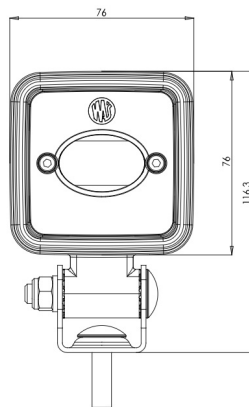

FRONT- UND RÜCKLEUCHTEN

VL-LIJN-BL

LED-Sicherheitsleuchte | blau | für Gabelstapler | 12-70V
| Linienprojektion

EAN: 5414184420229

Spezifikationen

Abmessungen	76 mm x 54 mm x 117 mm
Anschluss	Offene Kabelenden
Anzahl der LEDs	3
Befestigung	Schraube
Bestellbar per	1
Betriebsspannung	12V - 70V
EMC	EMC
Eigenschaften	100% Aluminium-Gehäuse 'Anti-Corrosion' mit wärmeleitender schwarzer Beschichtung
Farbe	Blau
Farbe Linse	Transparent

Gewicht (kg)	0,550 Kg
IP-Schutzart	IP6K9K
LED Farbe	Blau
Lichtquelle	LED
Lumen	700
Länge des Kabels (m)	2,50 m
Typ	Linienprojektion
Typ	Sicherheitsbeleuchtung
Verpackung	POS-Verpackung
Watt	9 Watt