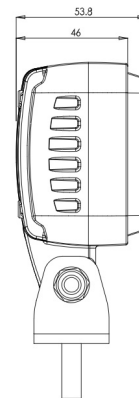

# FRONT- UND RÜCKLEUCHTEN

VL-LIJN-BL

LED-Sicherheitsleuchte | blau | für Gabelstapler | 12-70V  
| Linienprojektion

EAN: 5414184420229

## Spezifikationen

Abmessungen	76 mm x 54 mm x 117 mm
Anschluss	Offene Kabelenden
Anzahl der LEDs	3
Befestigung	Schraube
Bestellbar per	1
Betriebsspannung	12V - 70V
EMC	EMC
Eigenschaften	100% Aluminium-Gehäuse 'Anti-Corrosion' mit wärmeleitender schwarzer Beschichtung
Farbe	Blau
Farbe Linse	Transparent

Gewicht (kg)	0,550 Kg
IP-Schutzart	IP6K9K
LED Farbe	Blau
Lichtquelle	LED
Lumen	700
Länge des Kabels (m)	2,50 m
Typ	Linienprojektion
Typ	Sicherheitsbeleuchtung
Verpackung	POS-Verpackung
Watt	9 Watt