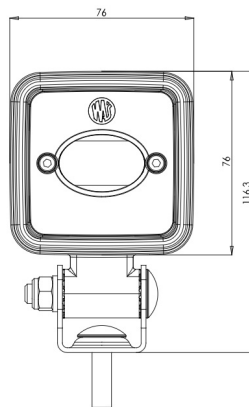

# FRONT- UND RÜCKLEUCHTEN

VL-LIJN-BL

LED-Sicherheitsleuchte | blau | für Gabelstapler | 12-70V  
| Linienprojektion

EAN: 5414184420229

## Spezifikationen

Abmessungen	76 mm x 54 mm x 117 mm
Anschluss	Offene Kabelenden
Anzahl der LEDs	3
Befestigung	Schraube
Bestellbar per	1
Betriebsspannung	12V - 70V
EMC	EMC
Eigenschaften	100% Aluminium-Gehäuse 'Anti-Corrosion' mit wärmeleitender schwarzer Beschichtung
Farbe	Blau
Farbe Linse	Transparent

Gewicht (kg)	0,550 Kg
IP-Schutzart	IP6K9K
LED Farbe	Blau
Lichtquelle	LED
Lumen	700
Länge des Kabels (m)	2,50 m
Typ	Linienprojektion
Typ	Sicherheitsbeleuchtung
Verpackung	POS-Verpackung
Watt	9 Watt