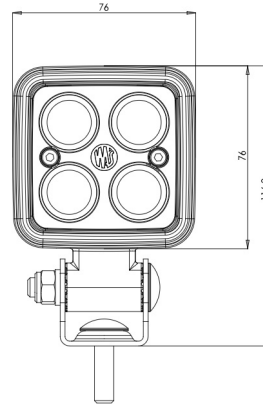

# FRONT- UND RÜCKLEUCHTEN

VL-SPOT-BL

LED-Sicherheitsleuchte | blau | für Gabelstapler | 12-70V  
| Punktprojektion

EAN: 5414184479395

## Spezifikationen

Abmessungen	76 mm x 54 mm x 117 mm	Gewicht (kg)	0,550 Kg
Anschluss	Offene Kabelenden	IP-Schutzart	IP6K9K
Anzahl der LEDs	4	LED Farbe	Blau
Befestigung	Schraube	Lichtquelle	LED
Bestellbar per	1	Lumen	700
Betriebsspannung	12V - 70V	Länge des Kabels (m)	2,50 m
EMC	EMC	Typ	Spot Projektion, Sicherheitsbeleuchtung
Eigenschaften	100% Aluminium-Gehäuse 'Anti-Corrosion' mit wärmeleitender schwarzer Beschichtung	Verpackung	POS-Verpackung
Farbe	Blau	Watt	14 Watt
Farbe Linse	Transparent		