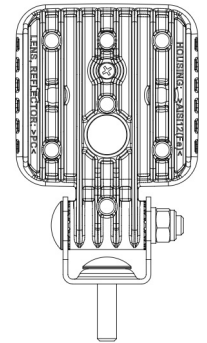

# FRONT- UND RÜCKLEUCHTEN

VL-SPOT-BL

LED-Sicherheitsleuchte | blau | für Gabelstapler | 12-70V  
| Punktprojektion

EAN: 5414184479395

## Spezifikationen

Abmessungen	76 mm x 54 mm x 117 mm	Gewicht (kg)	0,550 Kg
Anschluss	Offene Kabelenden	IP-Schutzart	IP6K9K
Anzahl der LEDs	4	LED Farbe	Blau
Befestigung	Schraube	Lichtquelle	LED
Bestellbar per	1	Lumen	700
Betriebsspannung	12V - 70V	Länge des Kabels (m)	2,50 m
EMC	EMC	Typ	Spot Projektion
Eigenschaften	100% Aluminium-Gehäuse 'Anti-Corrosion' mit wärmeleitender schwarzer Beschichtung	Typ	Sicherheitsbeleuchtung
Farbe	Blau	Verpackung	POS-Verpackung
Farbe Linse	Transparent	Watt	14 Watt