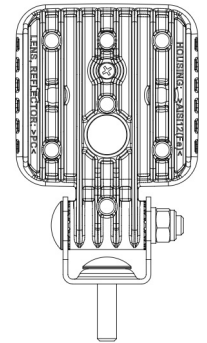

# FRONT- UND RÜCKLEUCHTEN

VL-SPOT-BL

LED-Sicherheitsleuchte | blau | für Gabelstapler | 12-70V  
| Punktprojektion

EAN: 5414184479395

## Spezifikationen

Abmessungen	76 mm x 54 mm x 117 mm	Gewicht (kg)	0,550 Kg
Anschluss	Offene Kabelenden	IP-Schutzart	IP6K9K
Anzahl der LEDs	4	LED Farbe	Blau
Befestigung	Schraube	Lichtquelle	LED
Bestellbar per	1	Lumen	700
Betriebsspannung	12V - 70V	Länge des Kabels (m)	2,50 m
EMC	EMC	Typ	Spot Projektion, Sicherheitsbeleuchtung
Eigenschaften	100% Aluminium-Gehäuse 'Anti-Corrosion' mit wärmeleitender schwarzer Beschichtung	Verpackung	POS-Verpackung
Farbe	Blau	Watt	14 Watt
Farbe Linse	Transparent		