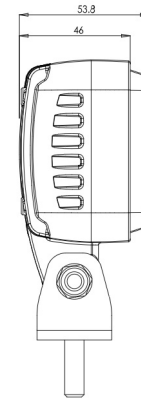

# FRONT- UND RÜCKLEUCHTEN

VL-SPOT-BL

LED-Sicherheitsleuchte | blau | für Gabelstapler | 12-70V  
| Punktprojektion

EAN: 5414184479395

## Spezifikationen

Abmessungen	76 mm x 54 mm x 117 mm	Gewicht (kg)	0,550 Kg
Anschluss	Offene Kabelenden	IP-Schutzart	IP6K9K
Anzahl der LEDs	4	LED Farbe	Blau
Befestigung	Schraube	Lichtquelle	LED
Bestellbar per	1	Lumen	700
Betriebsspannung	12V - 70V	Länge des Kabels (m)	2,50 m
EMC	EMC	Typ	Spot Projektion, Sicherheitsbeleuchtung
Eigenschaften	100% Aluminium-Gehäuse 'Anti-Corrosion' mit wärmeleitender schwarzer Beschichtung	Verpackung	POS-Verpackung
Farbe	Blau	Watt	14 Watt
Farbe Linse	Transparent		