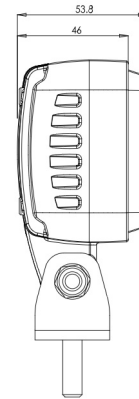

# FRONT- UND RÜCKLEUCHTEN

VL-SPOT-BL

LED-Sicherheitsleuchte | blau | für Gabelstapler | 12-70V  
| Punktprojektion

EAN: 5414184479395

## Spezifikationen

Abmessungen	76 mm x 54 mm x 117 mm	Gewicht (kg)	0,550 Kg
Anschluss	Offene Kabelenden	IP-Schutzart	IP6K9K
Anzahl der LEDs	4	LED Farbe	Blau
Befestigung	Schraube	Lichtquelle	LED
Bestellbar per	1	Lumen	700
Betriebsspannung	12V - 70V	Länge des Kabels (m)	2,50 m
EMC	EMC	Typ	Spot Projektion
Eigenschaften	100% Aluminium-Gehäuse 'Anti-Corrosion' mit wärmeleitender schwarzer Beschichtung	Typ	Sicherheitsbeleuchtung
Farbe	Blau	Verpackung	POS-Verpackung
Farbe Linse	Transparent	Watt	14 Watt