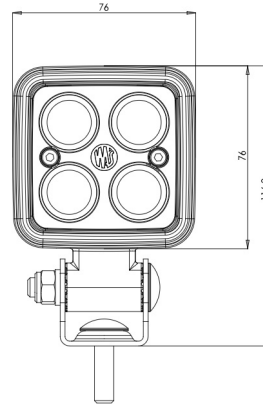

# FRONT- UND RÜCKLEUCHTEN

VL-SPOT-BL

LED-Sicherheitsleuchte | blau | für Gabelstapler | 12-70V  
| Punktprojektion

EAN: 5414184479395

## Spezifikationen

Abmessungen	76 mm x 54 mm x 117 mm	Gewicht (kg)	0,550 Kg
Anschluss	Offene Kabelenden	IP-Schutzart	IP6K9K
Anzahl der LEDs	4	LED Farbe	Blau
Befestigung	Schraube	Lichtquelle	LED
Bestellbar per	1	Lumen	700
Betriebsspannung	12V - 70V	Länge des Kabels (m)	2,50 m
EMC	EMC	Typ	Spot Projektion
Eigenschaften	100% Aluminium-Gehäuse 'Anti-Corrosion' mit wärmeleitender schwarzer Beschichtung	Typ	Sicherheitsbeleuchtung
Farbe	Blau	Verpackung	POS-Verpackung
Farbe Linse	Transparent	Watt	14 Watt