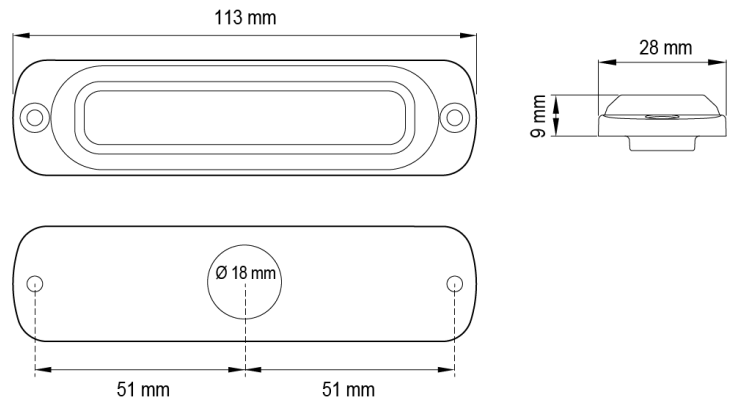

GERICHTETE KENNLEUCHTEN

ST6-RO-CL2

LED-Blitzer | 6 LEDs | 12-24V | rot

EAN: 5414184339262

Spezifikationen

| | | | |
|------------------------|-----------------------|----------------------|--|
| Abmessungen | 113 mm x 28 mm x 9 mm | Farbe | Rot |
| Anschluss | Offene Kabelenden | Geliefert mit | Befestigungsschrauben, Dichtung, Bedienungsanleitung |
| Anzahl der Blitzmuster | 29 | Gewicht (kg) | 0,050 Kg |
| Anzahl der LEDs | 6 | IP-Schutzart | IPX7 |
| Befestigung | Oberflächenmontage | Lichtquelle | LED |
| Bestellbar per | 1 | Länge des Kabels (m) | 0,25 m |
| Betriebsspannung | 12V - 24V | Modell | Rechteckig/lang/langgestreckt |
| Betriebstemperatur | -30°C / +65°C | Synchronisierbar | Ja |
| ECE R65 Klasse 2 | Ja | | |
| EMC R10 | Ja | | |