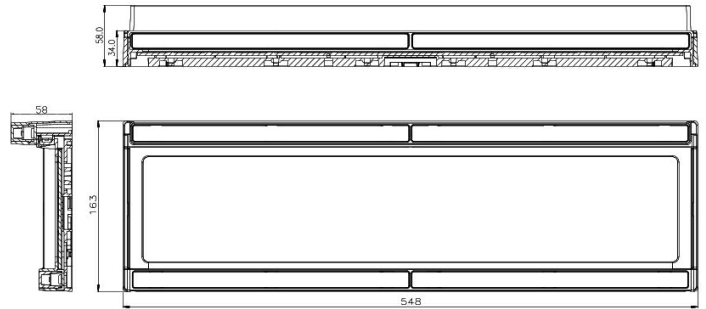

FRONT- UND RÜCKLEUCHTEN

LPS-BL/BL

Kennzeichenhalter | Plattenbeleuchtung | LED-Blitzer
oben und unten | blau/blau

EAN: 5414184168749

Spezifikationen

Abmessungen	548 mm x 163 mm x 58 mm	Farbe	Blau
Anschluss	Offene Kabelenden	IP-Schutzart	IP6K9K
Anzahl der Blitzmuster	6	Lichtquelle	LED
Bestellbar per	1	Länge des Kabels (m)	2 m
Betriebsspannung	12V - 24V	Modell	Rechteckig/lang/langgestreckt
EMC R10	Ja	Typ	Nummernschildhalter mit Signalisierung