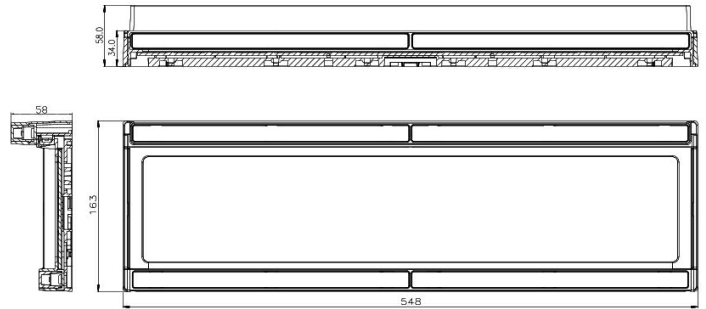

# FRONT- UND RÜCKLEUCHTEN

LPS-BL/BL

Kennzeichenhalter | Plattenbeleuchtung | LED-Blitzer  
oben und unten | blau/blau

EAN: 5414184168749

## Spezifikationen

|                        |                         |                      |  |
|------------------------|-------------------------|----------------------|--|
| Abmessungen            | 548 mm x 163 mm x 58 mm | Farbe                | Blau                                   |
| Anschluss              | Offene Kabelenden       | IP-Schutzart         | IP6K9K                                 |
| Anzahl der Blitzmuster | 6                       | Lichtquelle          | LED                                    |
| Bestellbar per         | 1                       | Länge des Kabels (m) | 2 m                                    |
| Betriebsspannung       | 12V - 24V               | Modell               | Rechteckig/lang/langgestreckt          |
| EMC R10                | Ja                      | Typ                  | Nummernschildhalter mit Signalisierung |