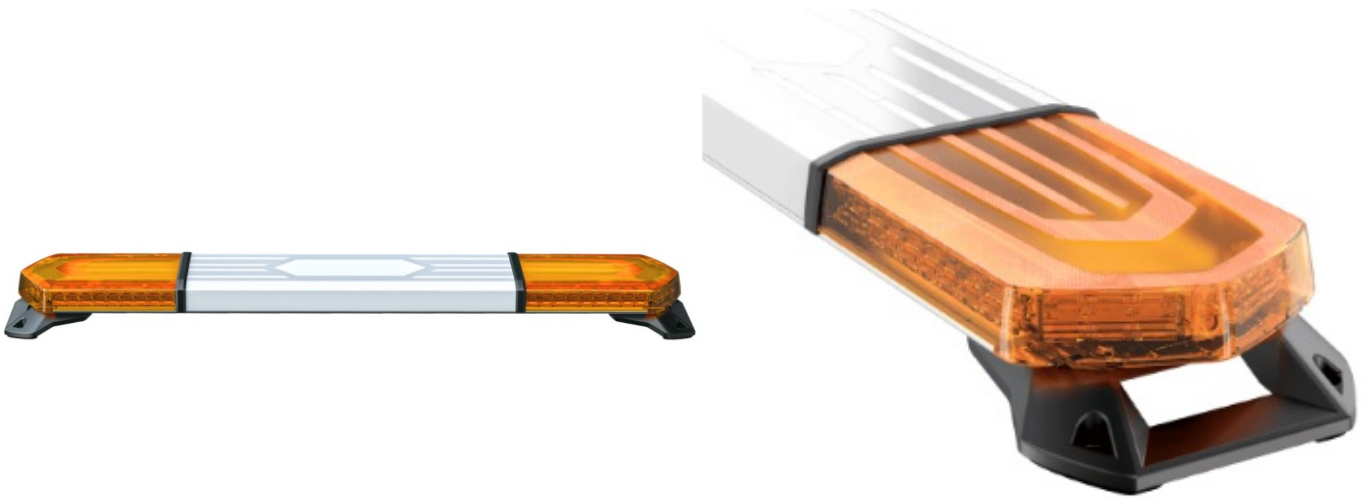

LED LICHTBALKEN

KUIPER-120-OR

KUIPER LED Lichtbalken | 120 cm | gelb | 12/24V

EAN: 5414184963283

Spezifikationen

Abmessungen	1222 mm x 241,8 x 58,5 mm	Farbe	Gelb
Anzahl der Blitzmuster	31	Farbe Linse	Gelb, Weiße Mitte Abschnitt
Befestigung	Fest	Geliefert mit	Cable, universal mounting brackets
Bestellbar per	1	Lichtquelle	LED
Betriebsspannung	12V - 24V	Länge	MEDIUM (101 - 130 cm)
ECE R65 Klasse 1	Ja	Länge des Kabels (m)	3 m
EMC	EMC R10	Länge mm	1222
EMC R10	Ja	Serie	Kuiper
Eigenschaften	Ohne Steuergerät, ohne Dachanschluss	Wasserdicht	IPX5