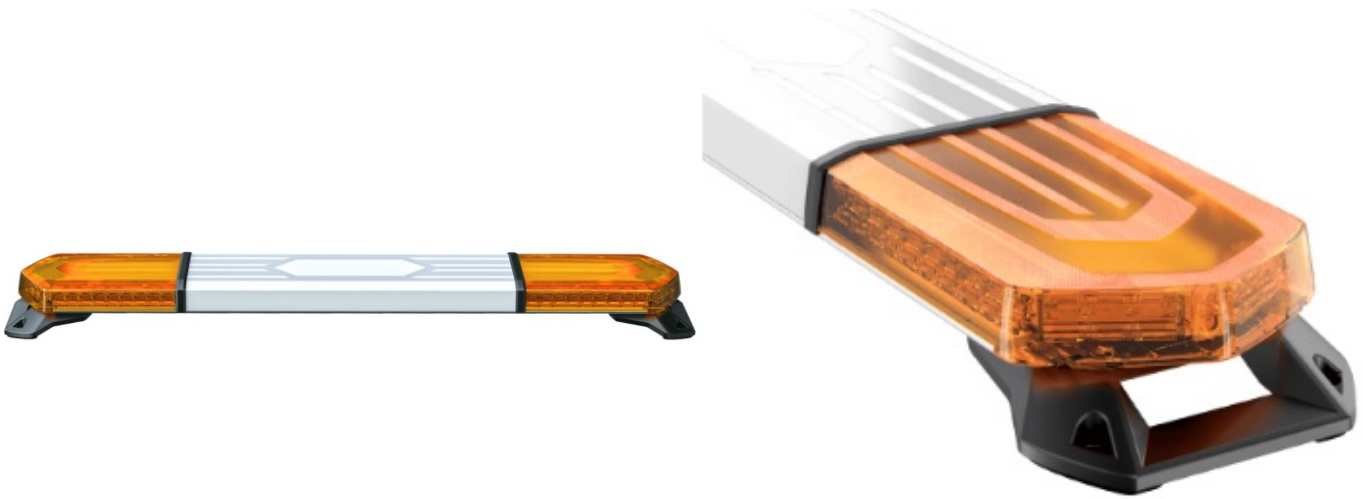

LED LICHTBALKEN

KUIPER-120-OR

KUIPER LED Lichtbalken | 120 cm | gelb | 12/24V

EAN: 5414184963283

Spezifikationen

| | | | |
|------------------------|--------------------------------------|----------------------|------------------------------------|
| Abmessungen | 1222 mm x 241,8 x 58,5 mm | Farbe | Gelb |
| Anzahl der Blitzmuster | 31 | Farbe Linse | Gelb, Weiße Mitte Abschnitt |
| Befestigung | Fest | Geliefert mit | Cable, universal mounting brackets |
| Bestellbar per | 1 | Lichtquelle | LED |
| Betriebsspannung | 12V - 24V | Länge | MEDIUM (101 - 130 cm) |
| ECE R65 Klasse 1 | Ja | Länge des Kabels (m) | 3 m |
| EMC | EMC R10 | Länge mm | 1222 |
| EMC R10 | Ja | Serie | Kuiper |
| Eigenschaften | Ohne Steuergerät, ohne Dachanschluss | Wasserdicht | IPX5 |