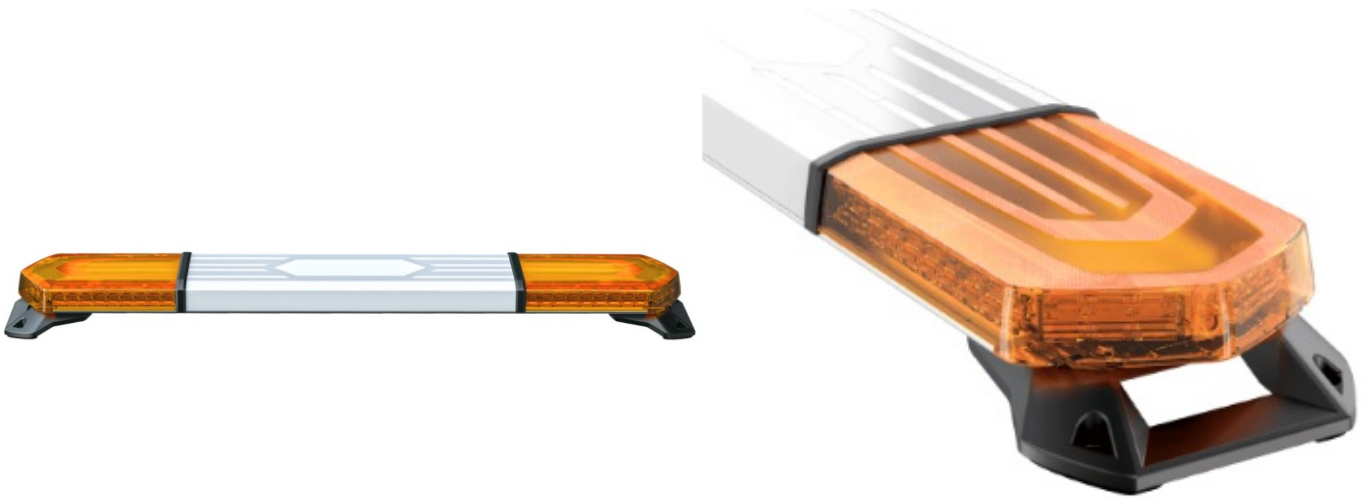

# LED LICHTBALKEN

KUIPER-120-OR

KUIPER LED Lichtbalken | 120 cm | gelb | 12/24V

EAN: 5414184963283

## Spezifikationen

Abmessungen	1222 mm x 241,8 x 58,5 mm	Farbe	Gelb
Anzahl der Blitzmuster	31	Farbe Linse	Gelb, Weiße Mitte Abschnitt
Befestigung	Fest	Geliefert mit	Cable, universal mounting brackets
Bestellbar per	1	Lichtquelle	LED
Betriebsspannung	12V - 24V	Länge	MEDIUM (101 - 130 cm)
ECE R65 Klasse 1	Ja	Länge des Kabels (m)	3 m
EMC	EMC R10	Länge mm	1222
EMC R10	Ja	Serie	Kuiper
Eigenschaften	Ohne Steuergerät, ohne Dachanschluss	Wasserdicht	IPX5