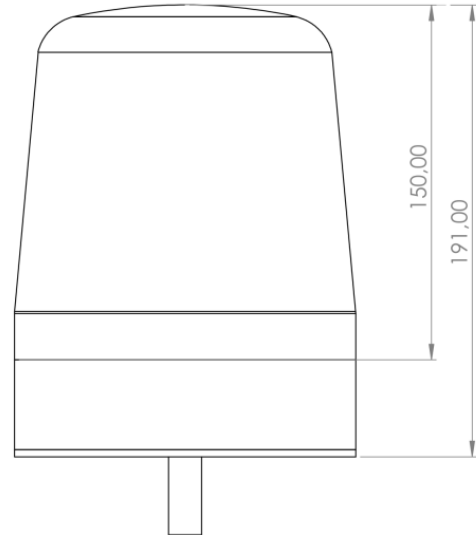

# KENNLEUCHTEN

SPIRIT-DV-BL

Kennleuchte | LED | 1-Punkt-Befestigung | 12-24V | blau

EAN: 5414184038967

## Spezifikationen

Anschluss	Offene Kabelenden	Farbe	Blau
Anzahl der Blitzmuster	3	Farbe Linse	Blau
Anzahl der LEDs	16	Gewicht (kg)	1 Kg
Befestigung	1-Punkt-Befestigung	Höhe mm	180 mm
Bestellbar per	1	Höhenbereich	171 - 210 mm
Betriebsspannung	12V - 24V	IP-Schutzart	IP65
Betriebstemperatur	-30°C / +65°C	Lichtquelle	LED
Durchmesser mm	150 mm	Länge des Kabels (m)	2,50 m
ECE R65 Klasse 1	Ja	Synchronisierbar	Ja
EMC R10	Ja	Verpackung	Weißer Schachtel mit Etikett