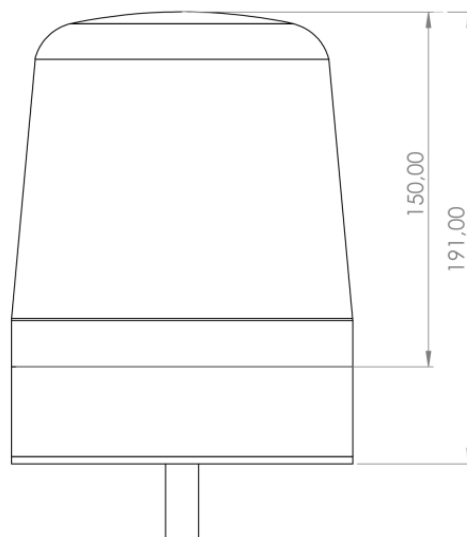

# KENNLEUCHTEN

SPIRIT-DV-BL

Kennleuchte | LED | 1-Punkt-Befestigung | 12-24V | blau

EAN: 5414184038967

## Spezifikationen

Anschluss	Offene Kabelenden	Farbe	Blau
Anzahl der Blitzmuster	3	Farbe Linse	Blau
Anzahl der LEDs	16	Gewicht (kg)	1 Kg
Befestigung	1-Punkt-Befestigung	Höhe mm	180 mm
Bestellbar per	1	Höhenbereich	171 - 210 mm
Betriebsspannung	12V - 24V	IP-Schutzart	IP65
Betriebstemperatur	-30°C / +65°C	Lichtquelle	LED
Durchmesser mm	150 mm	Länge des Kabels (m)	2,50 m
ECE R65 Klasse 1	Ja	Synchronisierbar	Ja
EMC R10	Ja	Verpackung	Weißer Schachtel mit Etikett