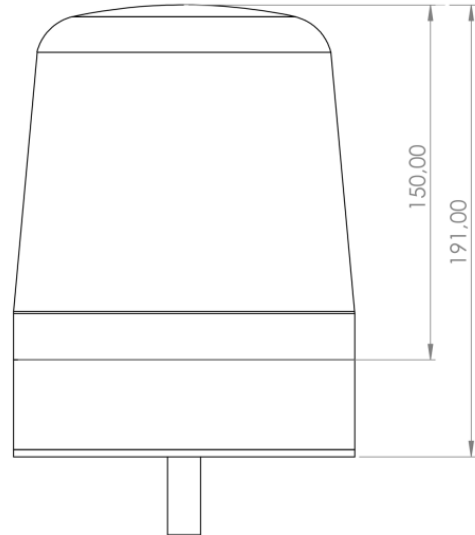

KENNLEUCHTEN

SPIRIT-DV-BL

Kennleuchte | LED | 1-Punkt-Befestigung | 12-24V | blau

EAN: 5414184038967

Spezifikationen

Anschluss	Offene Kabelenden	Farbe	Blau
Anzahl der Blitzmuster	3	Farbe Linse	Blau
Anzahl der LEDs	16	Gewicht (kg)	1 Kg
Befestigung	1-Punkt-Befestigung	Höhe mm	180 mm
Bestellbar per	1	Höhenbereich	171 - 210 mm
Betriebsspannung	12V - 24V	IP-Schutzart	IP65
Betriebstemperatur	-30°C / +65°C	Lichtquelle	LED
Durchmesser mm	150 mm	Länge des Kabels (m)	2,50 m
ECE R65 Klasse 1	Ja	Synchronisierbar	Ja
EMC R10	Ja	Verpackung	Weißer Schachtel mit Etikett