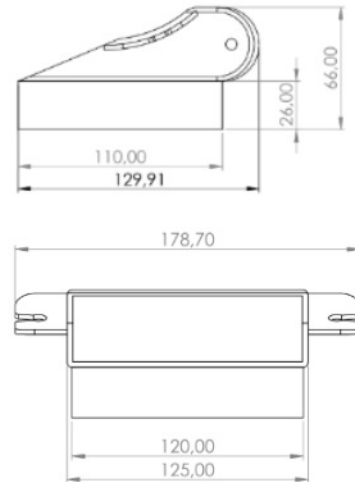

GERICHTETE KENNLEUCHTEN

PILOT-BL-BAT

LED-Blitzer dashboard | 6 LEDs | batterie | blau

EAN: 5414184732575

Spezifikationen

Abmessungen	174 mm x 130 mm x 45 mm	Farbe	Blau
Anzahl der Blitzmuster	19	Farbe Linse	Transparent
Anzahl der LEDs	6	Gewicht (kg)	0,701 Kg
Befestigung	Oberflächenmontage. Windschutzscheibe und Heckscheibe	Gut zu wissen	Mehr als 4 Stunden Akkulaufzeit
Bestellbar per	1	Lichtquelle	LED
Betriebsspannung	Batterie	Modell	Rechteckig/lang/langgestreckt
EMC R10	Ja	Watt	12 Watt