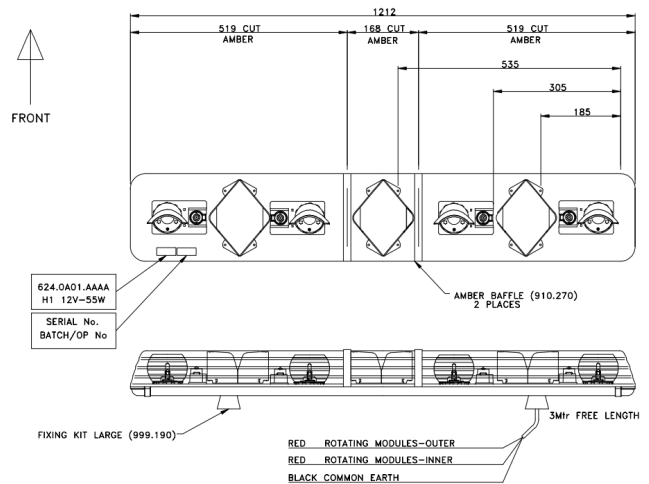

LED LICHTBALKEN

ROTATOR-120-OR

ROTATOR Halogen Lichtbalken | 120 cm | gelb | 12-24V

EAN: 5414184362871

Spezifikationen

Abmessungen	1212 mm x 210 mm x 110 mm	Farbe	Gelb
Befestigung	Fest	Farbe Linse	Gelb
Bestellbar per	1	Gut zu wissen	Zwei vom Benutzer wählbare Riemenpositionen für 12V- und 24V-Anwendungen
Betriebsspannung	12V - 24V	Halogen-Dreheinheiten	4
ECE R65 Klasse 1	Ja	Lichtquelle	Halogen
EMC R10	Ja	Länge	MEDIUM (101 - 130 cm)
Eigenschaften	Ohne Steuergerät, ohne Dachanschluss	Länge des Kabels (m)	3 m