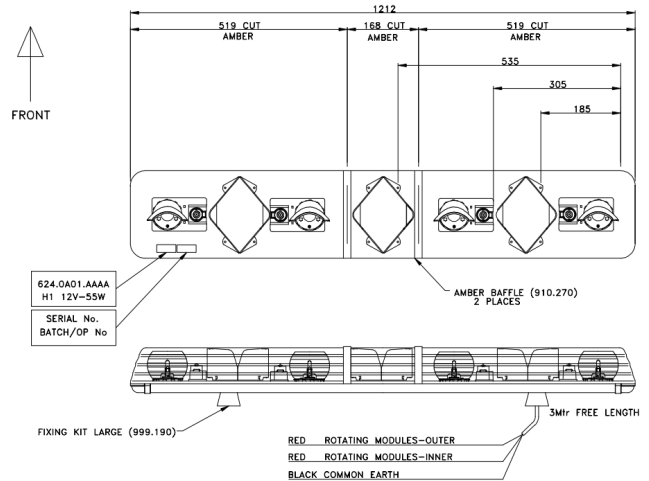

# LED LICHTBALKEN

ROTATOR-120-OR

ROTATOR Halogen Lichtbalken | 120 cm | gelb | 12-24V

EAN: 5414184362871

## Spezifikationen

Abmessungen	1212 mm x 210 mm x 110 mm	Farbe	Gelb
Befestigung	Fest	Farbe Linse	Gelb
Bestellbar per	1	Gut zu wissen	Zwei vom Benutzer wählbare Riemenpositionen für 12V- und 24V-Anwendungen
Betriebsspannung	12V - 24V	Halogen-Dreheinheiten	4
ECE R65 Klasse 1	Ja	Lichtquelle	Halogen
EMC R10	Ja	Länge des Kabels (m)	3 m
Eigenschaften	Ohne Steuergerät, ohne Dachanschluss	Längenbereich	MEDIUM (101 - 130 cm)