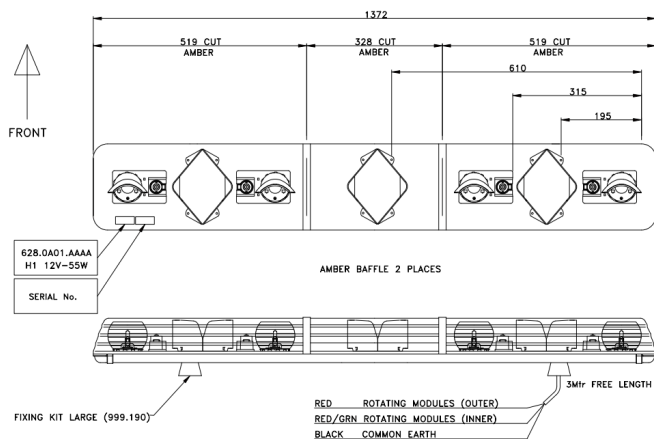

# LED LICHTBALKEN

ROTATOR-140-OR

ROTATOR Halogen Lichtbalken | 140 cm | gelb | 12-24V

EAN: 5414184609570

## Spezifikationen

|                  |                                      |
|------------------|--------------------------------------|
| Abmessungen      | 1372 mm x 210 mm x 110 mm            |
| Befestigung      | Fest                                 |
| Bestellbar per   | 1                                    |
| Betriebsspannung | 12V - 24V                            |
| ECE R65 Klasse 1 | Ja                                   |
| EMC R10          | Ja                                   |
| Eigenschaften    | Ohne Steuergerät, ohne Dachanschluss |

|                       |  |
|-----------------------|--|
| Farbe                 | Gelb   |
| Farbe Linse           | Gelb   |
| Gut zu wissen         | Zwei vom Benutzer wählbare Riemenpositionen für 12V- und 24V-Anwendungen |
| Halogen-Dreheinheiten | 4  |
| Lichtquelle           | Halogen  |
| Länge des Kabels (m)  | 3 m  |
| Längenbereich         | LARGE (131 - 150 cm)   |