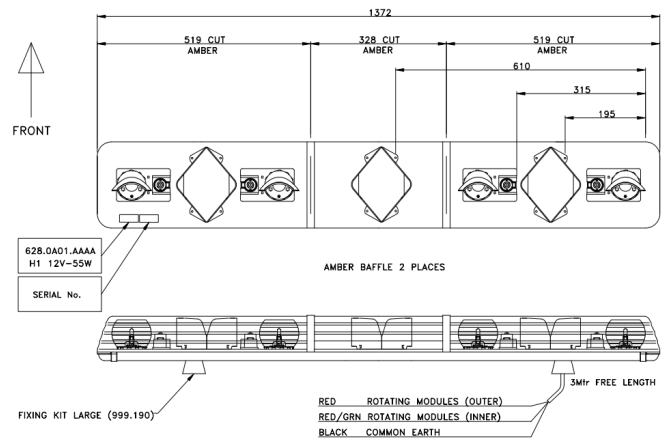

LED LICHTBALKEN

ROTATOR-140-OR

ROTATOR Halogen Lichtbalken | 140 cm | gelb | 12-24V

EAN: 5414184609570

Spezifikationen

Abmessungen	1372 mm x 210 mm x 110 mm
Befestigung	Fest
Bestellbar per	1
Betriebsspannung	12V - 24V
ECE R65 Klasse 1	Ja
EMC R10	Ja
Eigenschaften	Ohne Steuergerät, ohne Dachanschluss

Farbe	Gelb
Farbe Linse	Gelb
Gut zu wissen	Zwei vom Benutzer wählbare Riemenpositionen für 12V- und 24V-Anwendungen
Halogen-Dreheinheiten	4
Lichtquelle	Halogen
Länge	LARGE (131 - 150 cm)
Länge des Kabels (m)	3 m