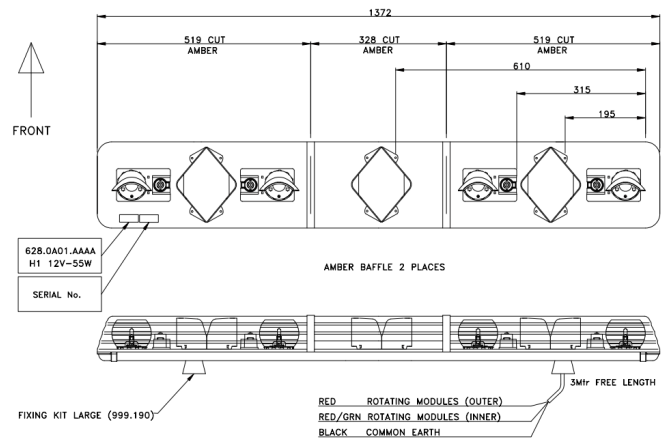

# LED LICHTBALKEN

ROTATOR-140-OR

ROTATOR Halogen Lichtbalken | 140 cm | gelb | 12-24V

EAN: 5414184609570

## Spezifikationen

Abmessungen	1372 mm x 210 mm x 110 mm
Befestigung	Fest
Bestellbar per	1
Betriebsspannung	12V - 24V
ECE R65 Klasse 1	Ja
EMC R10	Ja
Eigenschaften	Ohne Steuergerät, ohne Dachanschluss

Farbe	Gelb
Farbe Linse	Gelb
Gut zu wissen	Zwei vom Benutzer wählbare Riemenpositionen für 12V- und 24V-Anwendungen
Halogen-Dreheinheiten	4
Lichtquelle	Halogen
Länge	LARGE (131 - 150 cm)
Länge des Kabels (m)	3 m