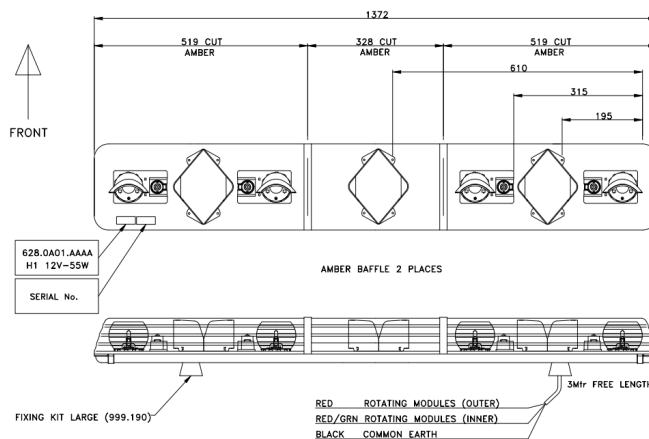

LED LICHTBALKEN

ROTATOR-140-OR

ROTATOR Halogen Lichtbalken | 140 cm | gelb | 12-24V

EAN: 5414184609570

Spezifikationen

Abmessungen	1372 mm x 210 mm x 110 mm
Befestigung	Fest
Bestellbar per	1
Betriebsspannung	12V - 24V
ECE R65 Klasse 1	Ja
EMC R10	Ja
Eigenschaften	Ohne Steuergerät, ohne Dachanschluss

Farbe	Gelb
Farbe Linse	Gelb
Gut zu wissen	Zwei vom Benutzer wählbare Riemenpositionen für 12V- und 24V-Anwendungen
Halogen-Dreheinheiten	4
Lichtquelle	Halogen
Länge	LARGE (131 - 150 cm)
Länge des Kabels (m)	3 m