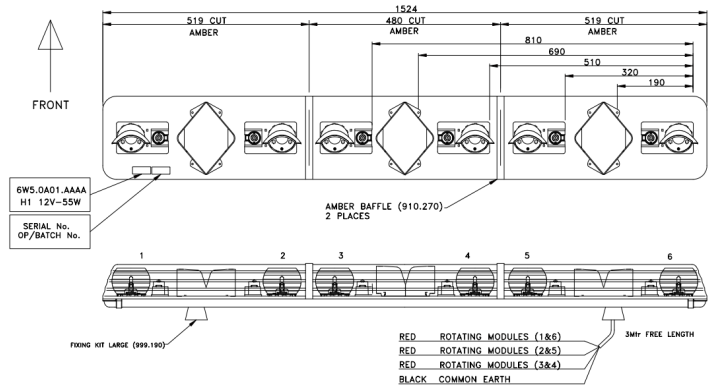

# LED LICHTBALKEN

ROTATOR-150-OR

ROTATOR Halogen Lichtbalken | 150 cm | gelb | 12-24V

EAN: 5414184656901

## Spezifikationen

Abmessungen	1524 mm x 210 mm x 110 mm	Farbe	Gelb
Befestigung	Fest	Farbe Linse	Gelb
Bestellbar per	1	Gut zu wissen	Zwei vom Benutzer wählbare Riemenpositionen für 12V- und 24V-Anwendungen
Betriebsspannung	12V - 24V	Halogen-Dreheinheiten	6
ECE R65 Klasse 1	Ja	Lichtquelle	Halogen
EMC R10	Ja	Länge	LARGE (131 - 150 cm)
Eigenschaften	Ohne Steuergerät, ohne Dachanschluss	Länge des Kabels (m)	3 m