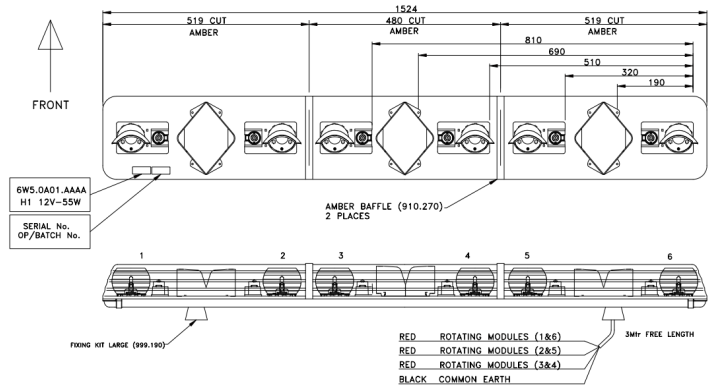

LED LICHTBALKEN

ROTATOR-150-OR

ROTATOR Halogen Lichtbalken | 150 cm | gelb | 12-24V

EAN: 5414184656901

Spezifikationen

Abmessungen	1524 mm x 210 mm x 110 mm	Farbe	Gelb
Befestigung	Fest	Farbe Linse	Gelb
Bestellbar per	1	Gut zu wissen	Zwei vom Benutzer wählbare Riemenpositionen für 12V- und 24V-Anwendungen
Betriebsspannung	12V - 24V	Halogen-Dreheinheiten	6
ECE R65 Klasse 1	Ja	Lichtquelle	Halogen
EMC R10	Ja	Länge	LARGE (131 - 150 cm)
Eigenschaften	Ohne Steuergerät, ohne Dachanschluss	Länge des Kabels (m)	3 m