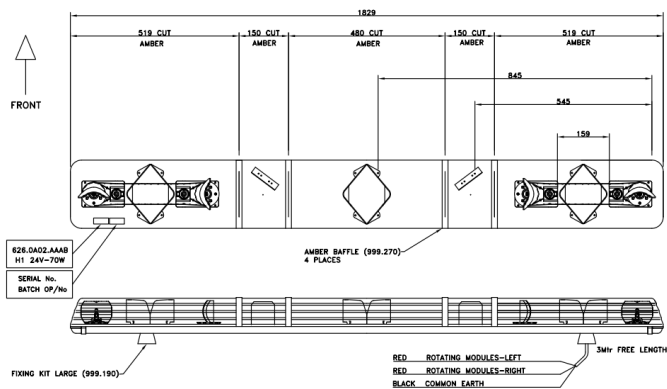

# LED LICHTBALKEN

ROTATOR-180-OR

ROTATOR Halogen Lichtbalken | 180 cm | gelb | 12-24V

EAN: 5414184527423

## Spezifikationen

Abmessungen	1829 mm x 210 mm x 110 mm
Befestigung	Fest
Bestellbar per	1
Betriebsspannung	12V - 24V
ECE R65 Klasse 1	Ja
EMC R10	Ja
Eigenschaften	Ohne Steuergerät, ohne Dachanschluss

Farbe	Gelb
Farbe Linse	Gelb
Gut zu wissen	Zwei vom Benutzer wählbare Riemenpositionen für 12V- und 24V-Anwendungen
Halogen-Dreheinheiten	4
Lichtquelle	Halogen
Länge des Kabels (m)	3 m
Längenbereich	X-LARGE (151 - 200 cm)