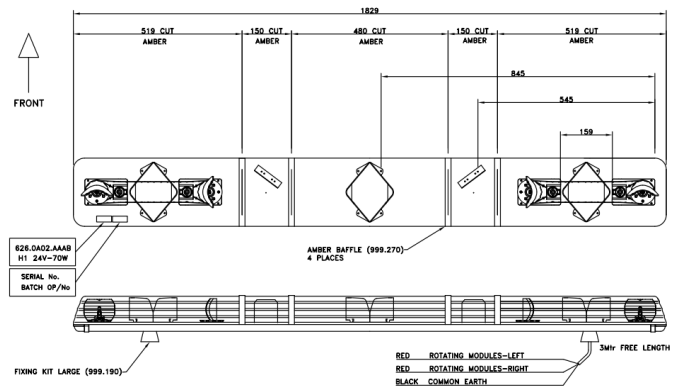

LED LICHTBALKEN

ROTATOR-180-OR

ROTATOR Halogen Lichtbalken | 180 cm | gelb | 12-24V

EAN: 5414184527423

Spezifikationen

Abmessungen	1829 mm x 210 mm x 110 mm
Befestigung	Fest
Bestellbar per	1
Betriebsspannung	12V - 24V
ECE R65 Klasse 1	Ja
EMC R10	Ja
Eigenschaften	Ohne Steuergerät, ohne Dachanschluss

Farbe	Gelb
Farbe Linse	Gelb
Gut zu wissen	Zwei vom Benutzer wählbare Riemenpositionen für 12V- und 24V-Anwendungen
Halogen-Dreheinheiten	4
Lichtquelle	Halogen
Länge	X-LARGE (151 - 200 cm)
Länge des Kabels (m)	3 m