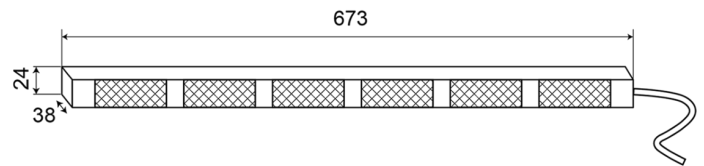

LED-LAUFLICHTER

TRAFLED6-OC

LED-Lauflicht | 4 gelbe Module und 2 weite | 12-24V | gelb/wei

EAN: 5414184428362

Spezifikationen

Abmessungen	673 mm x 38 mm x 24 mm	EMC R10	Ja
Anschluss	Offene Kabelenden	Farbe	Gelb/wei
Anzahl der Blitzmuster	20 Warnung +11 Pfeil	Farbe Linse	Transparent
Anzahl der LEDs	6x3	Geliefert mit	Control box, universal mounting brackets, cables, manual
Anzahl der Module	6	Gewicht (kg)	1,400 Kg
Befestigung	Fest	IP-Schutzart	IP67
Bestellbar per	1	Lichtquelle	LED
Betriebsspannung	12V - 24V	Lnge des Kabels (m)	3 m
Betriebstemperatur	-30°C / +65°C	Watt	18,60 Watt
EMC	EMC R10		