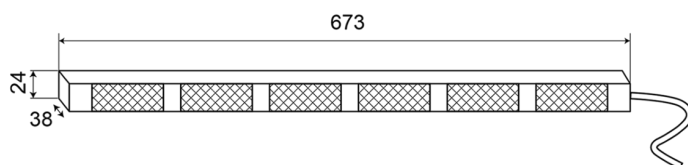

# LED-LAUFLICHTER

TRAFLED6-OC

LED-Lauflicht | 4 gelbe Module und 2 weite | 12-24V | gelb/wei

EAN: 5414184428362

## Spezifikationen

Abmessungen	673 mm x 38 mm x 24 mm	EMC R10	Ja
Anschluss	Offene Kabelenden	Farbe	Gelb/wei
Anzahl der Blitzmuster	20 Warnung +11 Pfeil	Farbe Linse	Transparent
Anzahl der LEDs	6x3	Deliefert mit	Control box, universal mounting brackets, cables, manual
Anzahl der Module	6	Gewicht (kg)	1,400 Kg
Befestigung	Fest	IP-Schutzart	IP67
Bestellbar per	1	Lichtquelle	LED
Betriebsspannung	12V - 24V	Lnge des Kabels (m)	3 m
Betriebstemperatur	-30°C / +65°C	Watt	18,60 Watt
EMC	EMC R10		