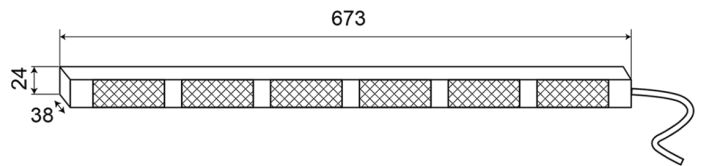

LED-LAUFLICHTER

TRAFLED6-OC

LED-Lauflicht | 4 gelbe Module und 2 weite | 12-24V | gelb/wei

EAN: 5414184428362

Spezifikationen

Abmessungen	673 mm x 38 mm x 24 mm	EMC R10	Ja
Anschluss	Offene Kabelenden	Farbe	Gelb/wei
Anzahl der Blitzmuster	20 Warnung +11 Pfeil	Farbe Linse	Transparent
Anzahl der LEDs	6x3	Deliefert mit	Control box, universal mounting brackets, cables, manual
Anzahl der Module	6	Gewicht (kg)	1,400 Kg
Befestigung	Fest	IP-Schutzart	IP67
Bestellbar per	1	Lichtquelle	LED
Betriebsspannung	12V - 24V	Lnge des Kabels (m)	3 m
Betriebstemperatur	-30°C / +65°C	Watt	18,60 Watt
EMC	EMC R10		