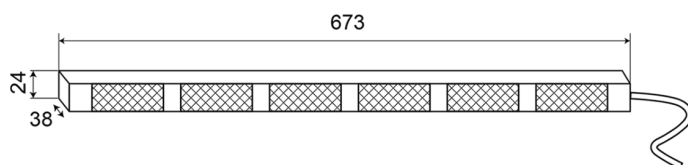

# LED-LAUFLICHTER

TRAFLED6-OC

LED-Lauflicht | 4 gelbe Module und 2 weite | 12-24V | gelb/wei

EAN: 5414184428362

## Spezifikationen

Abmessungen	673 mm x 38 mm x 24 mm	EMC R10	Ja
Anschluss	Offene Kabelenden	Farbe	Gelb/wei
Anzahl der Blitzmuster	20 Warnung +11 Pfeil	Farbe Linse	Transparent
Anzahl der LEDs	6x3	Geliefert mit	Control box, universal mounting brackets, cables, manual
Anzahl der Module	6	Gewicht (kg)	1,400 Kg
Befestigung	Fest	IP-Schutzart	IP67
Bestellbar per	1	Lichtquelle	LED
Betriebsspannung	12V - 24V	Lnge des Kabels (m)	3 m
Betriebstemperatur	-30°C / +65°C	Watt	18,60 Watt
EMC	EMC R10		