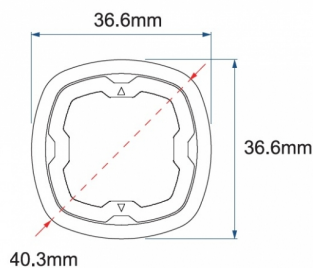

GERICHTETE KENNLEUCHTEN

SIXLED-BLCR

LED-Blitzer | 6 LEDs | 12-24V | blau/weiß

EAN: 5414184403680

Spezifikationen

Abmessungen	Ø = 40 mm	Farbe	Blau/weiss
Anschluss	Offene Kabelenden	Farbe Linse	Transparent
Anzahl der Blitzmuster	17	Geliefert mit	Manual
Anzahl der LEDs	6	Gewicht (kg)	0,045 Kg
Befestigung	Einbaumontage	IP-Schutzart	IPX7
Bestellbar per	1	Lichtquelle	LED
Betriebsspannung	12V - 24V	Länge des Kabels (m)	0,20 m
Betriebstemperatur	-30°C / +65°C	Länge mm	39 mm
Durchmesser mm	40 mm	Modell	Round
ECE R65 Klasse 1	Ja	Synchronisierbar	Ja
EMC R10	Ja	Watt	19,4 Watt