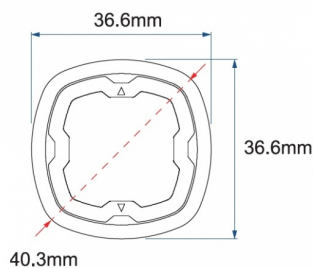

GERICHTETE KENNLEUCHTEN

SIXLED-BLCR

LED-Blitzer | 6 LEDs | 12-24V | blau/weiß

EAN: 5414184403680

Spezifikationen

Abmessungen	∅ = 40 mm	Farbe	Blau/weiss
Anschluss	Offene Kabelenden	Farbe Linse	Transparent
Anzahl der Blitzmuster	17	Geliefert mit	Manual
Anzahl der LEDs	6	Gewicht (kg)	0,045 Kg
Befestigung	Einbaumontage	IP-Schutzart	IPX7
Bestellbar per	1	Lichtquelle	LED
Betriebsspannung	12V - 24V	Länge des Kabels (m)	0,20 m
Betriebstemperatur	-30°C / +65°C	Länge mm	39 mm
Durchmesser mm	40 mm	Modell	Round
ECE R65 Klasse 1	Ja	Synchronisierbar	Ja
EMC R10	Ja	Watt	19,4 Watt