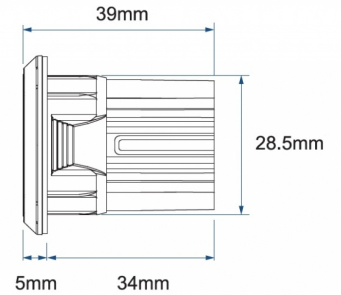

## Spezifikationen

Abmessungen	Ø = 40 mm	Farbe	Blau/weiss
Anschluss	Offene Kabelenden	Farbe Linse	Transparent
Anzahl der Blitzmuster	17	Geliefert mit	Manual
Anzahl der LEDs	6	Gewicht (kg)	0,045 Kg
Befestigung	Einbaumontage	IP-Schutzart	IPX7
Bestellbar per	1	Lichtquelle	LED
Betriebsspannung	12V - 24V	Länge des Kabels (m)	0,20 m
Betriebstemperatur	-30°C / +65°C	Länge mm	39 mm
Durchmesser mm	40 mm	Modell	Round
ECE R65 Klasse 1	Ja	Synchronisierbar	Ja
EMC R10	Ja	Watt	19,4 Watt