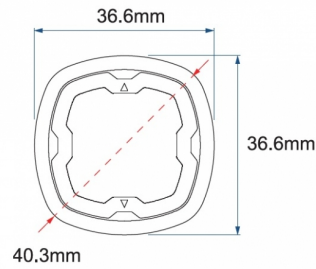

## Spezifikationen

Abmessungen	Ø = 40 mm	Farbe	Blau/weiss
Anschluss	Offene Kabelenden	Farbe Linse	Transparent
Anzahl der Blitzmuster	17	Geliefert mit	Manual
Anzahl der LEDs	6	Gewicht (kg)	0,045 Kg
Befestigung	Einbaumontage	IP-Schutzart	IPX7
Bestellbar per	1	Lichtquelle	LED
Betriebsspannung	12V - 24V	Länge des Kabels (m)	0,20 m
Betriebstemperatur	-30°C / +65°C	Länge mm	39 mm
Durchmesser mm	40 mm	Modell	Round
ECE R65 Klasse 1	Ja	Synchronisierbar	Ja
EMC R10	Ja	Watt	19,4 Watt