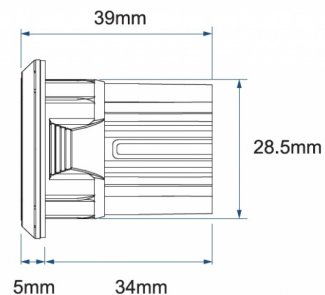

GERICHTETE KENNLEUCHTEN

SIXLED-BLCR

LED-Blitzer | 6 LEDs | 12-24V | blau/weiß

EAN: 5414184403680

Spezifikationen

Abmessungen	Ø = 40 mm	Farbe	Blau/weiss
Anschluss	Offene Kabelenden	Farbe Linse	Transparent
Anzahl der Blitzmuster	17	Geliefert mit	Manual
Anzahl der LEDs	6	Gewicht (kg)	0,045 Kg
Befestigung	Einbaumontage	IP-Schutzart	IPX7
Bestellbar per	1	Lichtquelle	LED
Betriebsspannung	12V - 24V	Länge des Kabels (m)	0,20 m
Betriebstemperatur	-30°C / +65°C	Länge mm	39 mm
Durchmesser mm	40 mm	Modell	Round
ECE R65 Klasse 1	Ja	Synchronisierbar	Ja
EMC R10	Ja	Watt	19,4 Watt