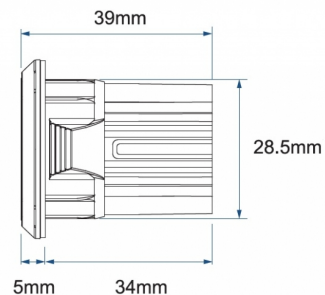

GERICHTETE KENNLEUCHTEN

SIXLED-BLCR

LED-Blitzer | 6 LEDs | 12-24V | blau/weiß

EAN: 5414184403680

Spezifikationen

Abmessungen	∅ = 40 mm	Farbe	Blau/weiss
Anschluss	Offene Kabelenden	Farbe Linse	Transparent
Anzahl der Blitzmuster	17	Geliefert mit	Manual
Anzahl der LEDs	6	Gewicht (kg)	0,045 Kg
Befestigung	Einbaumontage	IP-Schutzart	IPX7
Bestellbar per	1	Lichtquelle	LED
Betriebsspannung	12V - 24V	Länge des Kabels (m)	0,20 m
Betriebstemperatur	-30°C / +65°C	Länge mm	39 mm
Durchmesser mm	40 mm	Modell	Round
ECE R65 Klasse 1	Ja	Synchronisierbar	Ja
EMC R10	Ja	Watt	19,4 Watt