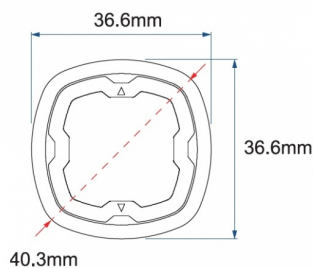

GERICHTETE KENNLEUCHTEN

SIXLED-BLRO

LED-Blitzer | 6 LEDs | 12-24V | blau/rot

EAN: 5414184221130

Spezifikationen

| | | | |
|------------------------|-------------------|----------------------|-------------|
| Abmessungen | Ø = 40 mm | Farbe Linse | Transparent |
| Anschluss | Offene Kabelenden | Geliefert mit | Manual |
| Anzahl der Blitzmuster | 17 | Gewicht (kg) | 0,045 Kg |
| Anzahl der LEDs | 6 | IP-Schutzart | IPX7 |
| Befestigung | Einbaumontage | Lichtquelle | LED |
| Bestellbar per | 1 | Länge des Kabels (m) | 0,20 m |
| Betriebsspannung | 12V - 24V | Länge mm | 39 mm |
| Betriebstemperatur | -30°C / +65°C | Modell | Round |
| Durchmesser mm | 40 mm | Synchronisierbar | Ja |
| ECE R65 Klasse 1 | Ja | | |
| EMC R10 | Ja | | |
| Farbe | Blau/rot | | |