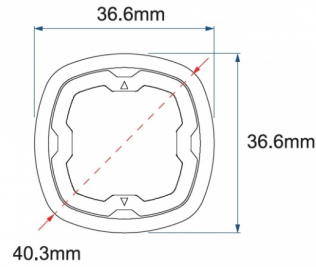

## Spezifikationen

Abmessungen	Ø = 40 mm	Farbe	Blau/rot
Anschluss	Offene Kabelenden	Farbe Linse	Transparent
Anzahl der Blitzmuster	17	Geliefert mit	Manual
Anzahl der LEDs	6	Gewicht (kg)	0,045 Kg
Befestigung	Einbaumontage	IP-Schutzart	IPX7
Bestellbar per	1	Lichtquelle	LED
Betriebsspannung	12V - 24V	Länge des Kabels (m)	0,20 m
Betriebstemperatur	-30°C / +65°C	Länge mm	39 mm
Durchmesser mm	40 mm	Modell	Round
ECE R65 Klasse 1	Ja	Synchronisierbar	Ja
EMC R10	Ja	Watt	19,4 Watt