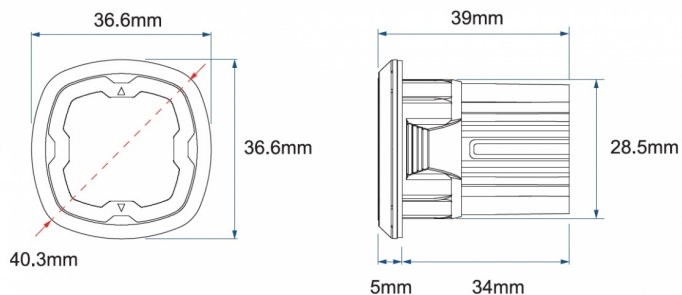

GERICHTETE KENNLEUCHTEN

SIXLED-BLRO

LED-Blitzer | 6 LEDs | 12-24V | blau/rot

EAN: 5414184221130

Spezifikationen

Abmessungen	∅ = 40 mm	Farbe	Blau/rot
Anschluss	Offene Kabelenden	Farbe Linse	Transparent
Anzahl der Blitzmuster	17	Geliefert mit	Manual
Anzahl der LEDs	6	Gewicht (kg)	0,045 Kg
Befestigung	Einbaumontage	IP-Schutzart	IPX7
Bestellbar per	1	Lichtquelle	LED
Betriebsspannung	12V - 24V	Länge des Kabels (m)	0,20 m
Betriebstemperatur	-30°C / +65°C	Länge mm	39 mm
Durchmesser mm	40 mm	Modell	Round
ECE R65 Klasse 1	Ja	Synchronisierbar	Ja
EMC R10	Ja	Watt	19,4 Watt