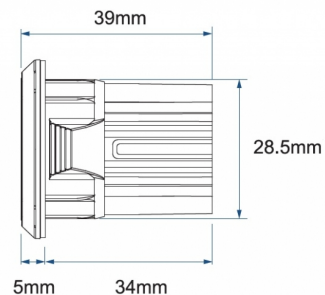

GERICHTETE KENNLEUCHTEN

SIXLED-BLRO

LED-Blitzer | 6 LEDs | 12-24V | blau/rot

EAN: 5414184221130

Spezifikationen

| | | | |
|------------------------|-------------------|----------------------|-------------|
| Abmessungen | Ø = 40 mm | Farbe Linse | Transparent |
| Anschluss | Offene Kabelenden | Geliefert mit | Manual |
| Anzahl der Blitzmuster | 17 | Gewicht (kg) | 0,045 Kg |
| Anzahl der LEDs | 6 | IP-Schutzart | IPX7 |
| Befestigung | Einbaumontage | Lichtquelle | LED |
| Bestellbar per | 1 | Länge des Kabels (m) | 0,20 m |
| Betriebsspannung | 12V - 24V | Länge mm | 39 mm |
| Betriebstemperatur | -30°C / +65°C | Modell | Round |
| Durchmesser mm | 40 mm | Synchronisierbar | Ja |
| ECE R65 Klasse 1 | Ja | | |
| EMC R10 | Ja | | |
| Farbe | Blau/rot | | |