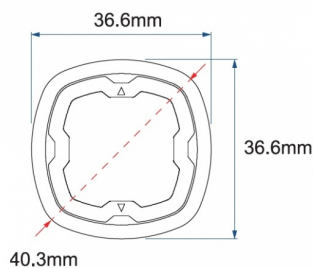

GERICHTETE KENNLEUCHTEN

SIXLED-BLRO

LED-Blitzer | 6 LEDs | 12-24V | blau/rot

EAN: 5414184221130

Spezifikationen

Abmessungen	Ø = 40 mm	Farbe Linse	Transparent
Anschluss	Offene Kabelenden	Geliefert mit	Manual
Anzahl der Blitzmuster	17	Gewicht (kg)	0,045 Kg
Anzahl der LEDs	6	IP-Schutzart	IPX7
Befestigung	Einbaumontage	Lichtquelle	LED
Bestellbar per	1	Länge des Kabels (m)	0,20 m
Betriebsspannung	12V - 24V	Länge mm	39 mm
Betriebstemperatur	-30°C / +65°C	Modell	Round
Durchmesser mm	40 mm	Synchronisierbar	Ja
ECE R65 Klasse 1	Ja		
EMC R10	Ja		
Farbe	Blau/rot