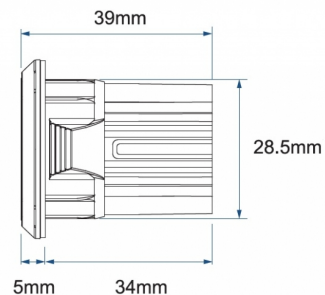

GERICHTETE KENNLEUCHTEN

SIXLED-BLRO

LED-Blitzer | 6 LEDs | 12-24V | blau/rot

EAN: 5414184221130

Spezifikationen

Abmessungen	Ø = 40 mm	Farbe Linse	Transparent
Anschluss	Offene Kabelenden	Geliefert mit	Manual
Anzahl der Blitzmuster	17	Gewicht (kg)	0,045 Kg
Anzahl der LEDs	6	IP-Schutzart	IPX7
Befestigung	Einbaumontage	Lichtquelle	LED
Bestellbar per	1	Länge des Kabels (m)	0,20 m
Betriebsspannung	12V - 24V	Länge mm	39 mm
Betriebstemperatur	-30°C / +65°C	Modell	Round
Durchmesser mm	40 mm	Synchronisierbar	Ja
ECE R65 Klasse 1	Ja		
EMC R10	Ja		
Farbe	Blau/rot