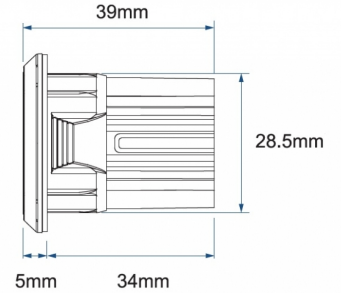

## Spezifikationen

Abmessungen	Ø = 40 mm	Farbe	Blau/rot
Anschluss	Offene Kabelenden	Farbe Linse	Transparent
Anzahl der Blitzmuster	17	Geliefert mit	Manual
Anzahl der LEDs	6	Gewicht (kg)	0,045 Kg
Befestigung	Einbaumontage	IP-Schutzart	IPX7
Bestellbar per	1	Lichtquelle	LED
Betriebsspannung	12V - 24V	Länge des Kabels (m)	0,20 m
Betriebstemperatur	-30°C / +65°C	Länge mm	39 mm
Durchmesser mm	40 mm	Modell	Round
ECE R65 Klasse 1	Ja	Synchronisierbar	Ja
EMC R10	Ja	Watt	19,4 Watt