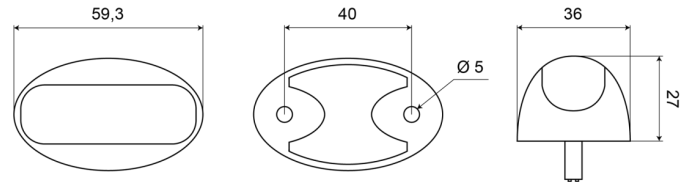

## Specifications

Abmessungen	27 mm x 36 mm x 59,3 mm	Funktionen	Begrenzungsleuchte vorne
Anschluss	Offene Kabelenden	Gewicht (kg)	0,061 Kg
Anzahl der LEDs	3	IP-Schutzart	IP68
Befestigung	Oberflächenmontage	Lichtquelle	LED
Befestigungsseite	Vorderseite	Länge des Kabels (m)	0,50 m
Bestellbar per	50	Verpackung	POS-Verpackung
Betriebsspannung	12V - 24V	Zertifizierung	ECE R7
EMC	EMC		
Farbe	Weiss		
Farbe Linse	Transparent		