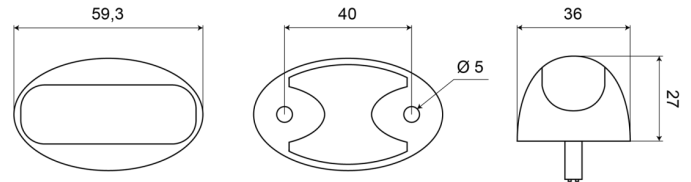

## Spezifikationen

Abmessungen	27 mm x 36 mm x 59,3 mm	Funktionen	Begrenzungsleuchte vorne
Anschluss	Offene Kabelenden	Gewicht (kg)	0,061 Kg
Anzahl der LEDs	3	IP-Schutzart	IP68
Befestigung	Oberflächenmontage	Lichtquelle	LED
Befestigungsseite	Vorderseite	Länge des Kabels (m)	0,50 m
Bestellbar per	50	Verpackung	POS-Verpackung
Betriebsspannung	12V - 24V	Zertifizierung	ECE R7
EMC	EMC		
Farbe	Weiss		
Farbe Linse	Transparent		