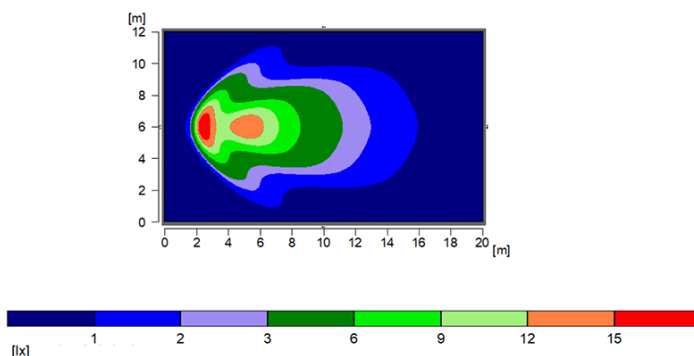

ARBEITSLEUCHTEN

482LED-6

Arbeitsleuchte | LED | 12-24V | länglich | 1000 Lumen

EAN: 5414184062078

Specifications

Abmessungen	146,5 mm x 33 mm (95 mm)
Anschluss	Offene Kabelenden
Anzahl der LEDs	6
Befestigung	Halterung Typ Omega
Bestellbar per	1
Betriebsspannung	12V - 24V
Betriebstemperatur	-30°C / +65°C
EMC	EMC R10
EMC R10	Ja
Farbe	Weiss
Farbe Linse	Transparent

Gewicht (kg)	0,400 Kg
Gut zu wissen	Gehäuse aus PP und robuste PC-Linse
IP-Schutzart	IP66+IP68
LED Farbe	Weiss
Lichtquelle	LED
Lumen	1000 lumen
Lumen-Bereich	Medium (800 - 2000 Lumen)
Länge des Kabels (m)	2,50 m
Typ	Lang
Verpackung	Weißer Schachtel mit Etikett
Watt	8 Watt