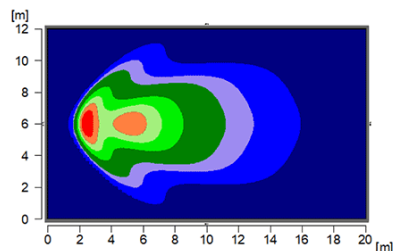

## Spezifikationen

Abmessungen	146,5 mm x 33 mm (95 mm)
Anschluss	Offene Kabelenden
Anzahl der LEDs	6
Befestigung	Halterung Typ Omega
Bestellbar per	1
Betriebsspannung	12V - 24V
Betriebstemperatur	-30°C / +65°C
EMC	EMC R10
EMC R10	Ja
Farbe	Weiss
Farbe Linse	Transparent

Gewicht (kg)	0,400 Kg
Gut zu wissen	Gehäuse aus PP und robuste PC-Linse
IP-Schutzart	IP66+IP68
LED Farbe	Weiss
Lichtquelle	LED
Lumen	1000 lumen
Lumen-Bereich	Medium (800 - 2000 Lumen)
Länge des Kabels (m)	2,50 m
Typ	Lang
Verpackung	Weißer Schachtel mit Etikett
Watt	8 Watt